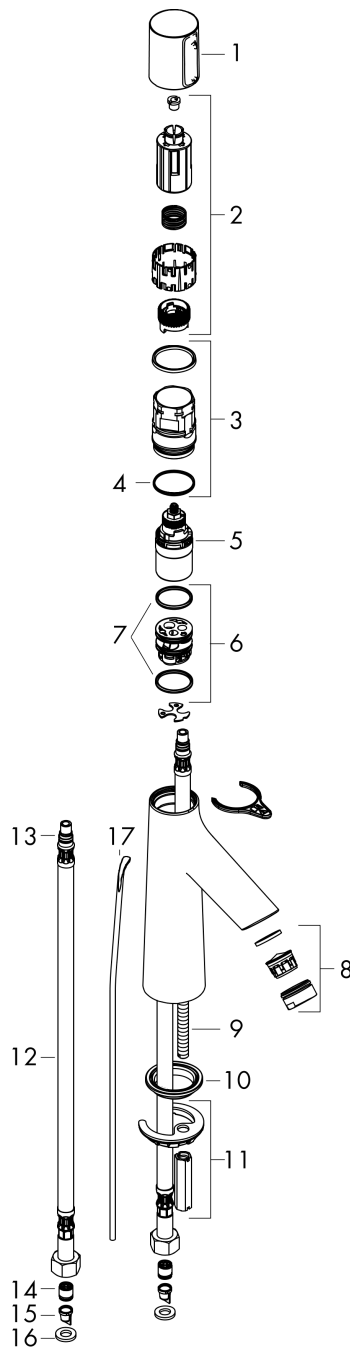

## Måltegning

### Gennemløbsdiagram

## Talis Select S

Håndvaskarmatur 100 med løft-op bundventil

Overflader : krom Art.Nr.: 72042000

### Sprængskitse

Konstruktionsår: >10/15

**Talis Select S****Håndvaskarmatur 100 med løft-op bundventil**

Overflader : krom Art.Nr.: 72042000

**Reservedelsliste**

Konstruktionsår: &gt;10/15

Pos.	Beskrivelse	Art.Nr.	PC	PU
1	Greb	92525000	12	1
2	Grebadapter	92526000	7	1
3	Møtrik	92528000	12	1
4	O-ring 27x1,5	92527000	1	1
5	Kartusche kpl.	92529000	15	1
6	Adapter til kartusche	98866000	8	1
7	O-ring 23x2	98398000	1	1
8	Luftblander M24x1 (5 l/min)	13185000	0	1
9	Skrue M8 x 68	97736000	2	1
10	Tætning Ø 42	98722000	2	1
11	Befæstigelse med omløber kpl.	96016000	8	1
12	Tilslutningsslange 600 mm M8x0,75 G3/8	92629000	11	1
13	O-ring 7x1,5	98422000	1	1
14	Kontraventil DW 10	96456000	3	1
15	Si	92532000	3	1
16	Tætningssæt	92533000	1	1
17	Løft-op stang	96657000	4	1
a	Afløbsventil	94139000	0	1