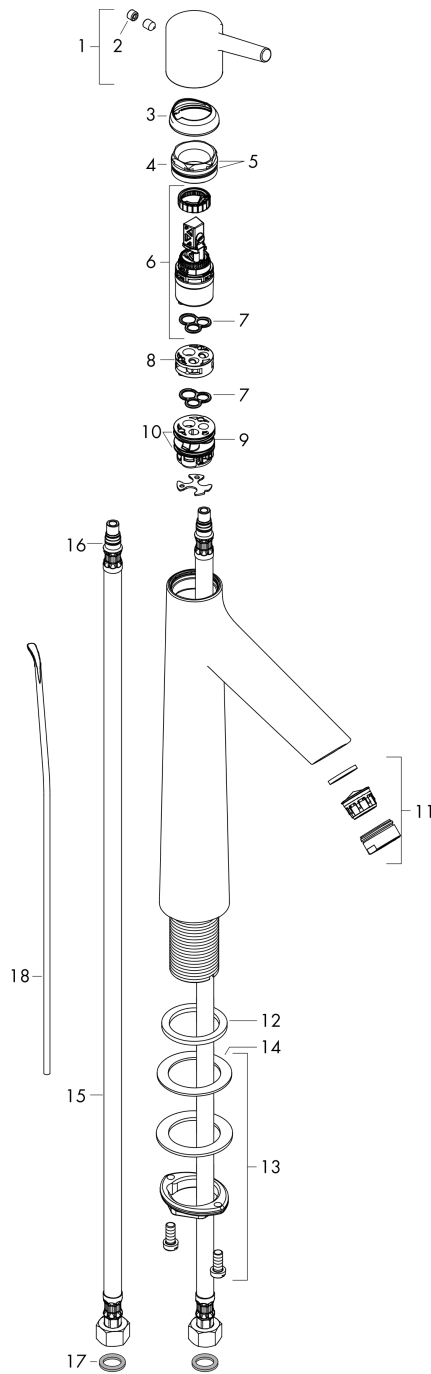

Talis S
1-grebs håndvaskarmatur 190
 Overflader : krom Art.Nr.: 72031000

Beskrivelse

Kendetegn

- ComfortZone 190
- normalstråle
- gennemstrømsmængde: 5 l/min
- keramisk kartusche
- mulighed for temperaturbegrænsning
- løft-op ventil G 1 1/4
- P-IX 28945/IO
- ACS 17 ACC LY 654, valide jusqu'au 20.06.2022
- WRAS 1609018
- SINTEF 1834

Teknologi

Designpriser

reddot award 2015
 winner

Produktbillede

Måltegning

Gennemløbsdiagram

Talis S
1-grebs håndvaskarmatur 190
Overflader : krom Art.Nr.: 72031000

Sprængskitse

Konstruktionsår: >10/15

Talis S

1-grebs håndvaskarmatur 190

Overflader : krom Art.Nr.: 72031000

Reservedelsliste

Konstruktionsår: >10/15

Pos.	Beskrivelse	Art.Nr.	PC	PU
1	Greb	92626000	8	1
2	Grebprop	95704000	1	1
3	Kappe	92625000	8	1
4	Møtrik	92627000	6	1
5	O-ring 27x1,5	92527000	1	1
6	Kartusche kpl.	97685000	11	1
7	Tætning	98865000	8	1
8	Adapter til kartusche	92628000	6	1
9	Adapter til kartusche	98866000	8	1
10	O-ring 23x2	98398000	1	1
11	Luftblander M24x1 (5 l/min)	13185000	0	1
12	Fladtætning	98749000	2	1
13	Befæstigelse med omløber kpl. (Ø 32)	13961000	7	1
14	Glidering	97548000	1	1
15	Tilslutningsslange 600 mm M8x0,75 G3/8	96556000	7	1
16	O-ring 7x1,5	98422000	1	1
17	Tætningssæt	95581000	2	1
18	Løft-op stang	96657000	4	1
a	Afløbsventil	94139000	0	1
b	Forlænger til befæstigelse med omløber 35 mm	13898000	12	1