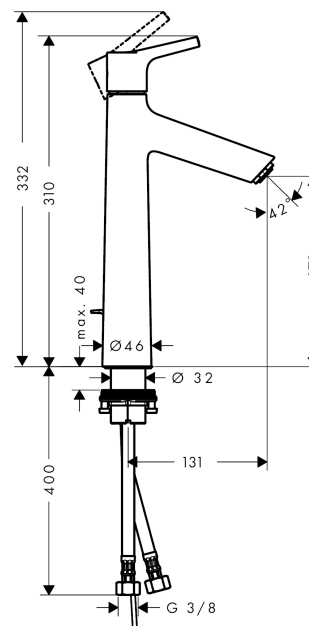

Talis S
1-grebs håndvaskarmatur 190
 Overflader : krom Art.Nr.: 72031000

Beskrivelse

Kendetegn

- ComfortZone 190
- normalstråle
- gennemstrømsmængde: 5 l/min
- keramisk kartusche
- mulighed for temperaturbegrænsning
- løft-op ventil G 1 1/4
- P-IX 28945/IO
- ACS 17 ACC LY 654, valide jusqu'au 20.06.2022
- WRAS 1609018
- SINTEF 1834

Teknologi

Designpriser

reddot award 2015
 winner

Produktbillede

Måltegning

Gennemløbsdiagram

Talis S
1-grebs håndvaskarmatur 190
Overflader : krom Art.Nr.: 72031000

Sprængskitse

Konstruktionsår: >10/15

Talis S

1-grebs håndvaskarmatur 190

Overflader : krom Art.Nr.: 72031000

Reservedelsliste

Konstruktionsår: >10/15

Pos.	Beskrivelse	Art.Nr.	PC	PU
1	Greb	92626000	8	1
2	Grebprop	95704000	1	1
3	Kappe	92625000	8	1
4	Møtrik	92627000	6	1
5	O-ring 27x1,5	92527000	1	1
6	Kartusche kpl.	97685000	11	1
7	Tætning	98865000	8	1
8	Adapter til kartusche	92628000	6	1
9	Adapter til kartusche	98866000	8	1
10	O-ring 23x2	98398000	1	1
11	Luftblander M24x1 (5 l/min)	13185000	0	1
12	Fladtætning	98749000	2	1
13	Befæstigelse med omløber kpl. (Ø 32)	13961000	7	1
14	Glidering	97548000	1	1
15	Tilslutningsslange 600 mm M8x0,75 G3/8	96556000	7	1
16	O-ring 7x1,5	98422000	1	1
17	Tætningssæt	95581000	2	1
18	Løft-op stang	96657000	4	1
a	Afløbsventil	94139000	0	1
b	Forlænger til befæstigelse med omløber 35 mm	13898000	12	1