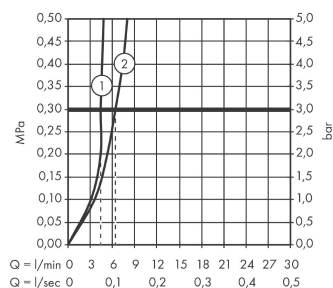

Teknologi

Designpriser

reddot award 2015
 winner

Produktbillede

Måltegning

Gennemløbsdiagram

Talis S
1-grebs håndvaskarmatur 190
Overflader : krom Art.Nr.: 72031000

Sprængskitse