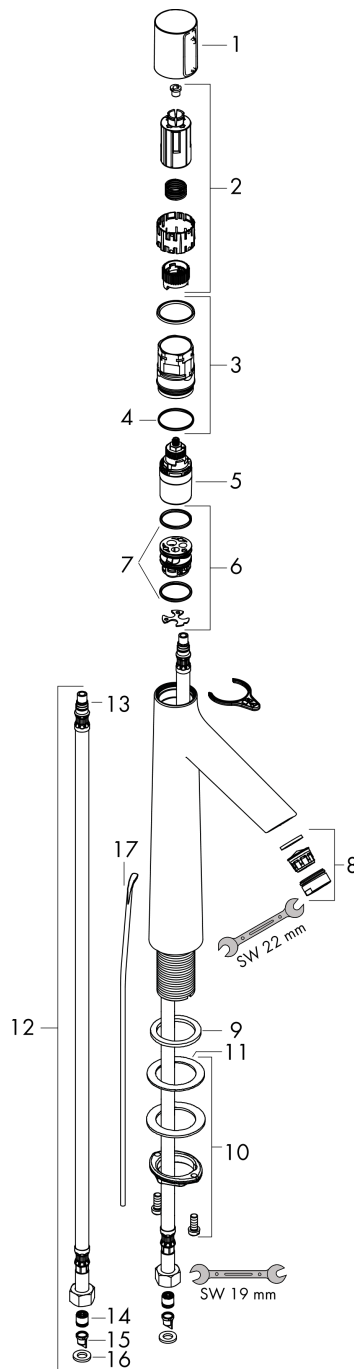

Talis Select S
Håndvaskarmatur 190 med løft-op bundventil
 Overflader : krom Art.Nr.: 72044000

Beskrivelse

Kendetegn

- ComfortZone 190
- normalstråle
- gennemstrømsmængde: 5 l/min
- Select-kartusche med temperaturkontrol
- mulighed for temperaturbegrænsning
- løft-op ventil G 1 1/4
- tryk på Select-knap for at åbne/lukke vandet
- P-IX 28952/IO
- ACS 16 ACC NY 226, valide jusqu'au 08.07.2021
- WRAS 1612014
- WRAS 1612014

Teknologi

Designpriser

DESIGN PLUS

powered by: **ISH**

reddot award 2015
winner

Produktbillede

Måltegning

Gennemløbsdiagram

Talis Select S

Håndvaskarmatur 190 med løft-op bundventil

Overflader : krom Art.Nr.: 72044000

Sprængskitse

Konstruktionsår: >10/15

Talis Select S
Håndvaskarmatur 190 med løft-op bundventil

Overflader : krom Art.Nr.: 72044000

Reservedelsliste

Konstruktionsår: >10/15

Pos.	Beskrivelse	Art.Nr.	PC	PU
1	Greb	92525000	12	1
2	Grebadapter	92526000	7	1
3	Møtrik	92528000	12	1
4	O-ring 27x1,5	92527000	1	1
5	Kartusche kpl.	92529000	15	1
6	Adapter til kartusche	98866000	8	1
7	O-ring 23x2	98398000	1	1
8	Luftblander M24x1 (5 l/min)	13185000	0	1
9	Fladtætning	98749000	2	1
10	Befæstigelse med omløber kpl. (Ø 32)	13961000	7	1
11	Glidering	97548000	1	1
12	Tilslutningsslange 600 mm M8x0,75 G3/8	92629000	11	1
13	O-ring 7x1,5	98422000	1	1
14	Kontraventil DW 10	96456000	3	1
15	Si	92532000	3	1
16	Tætningssæt	92533000	1	1
17	Løft-op stang	96657000	4	1
a	Afløbsventil	94139000	0	1
b	Forlænger til befæstigelse med omløber 35 mm	13898000	12	1