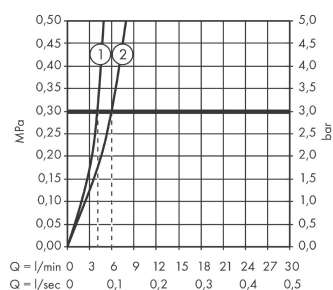

Teknologi

Designpriser

DESIGN PLUS

powered by: **ISH**

reddot award 2015
winner

Produktbillede

Måltegning

Gennemløbsdiagram