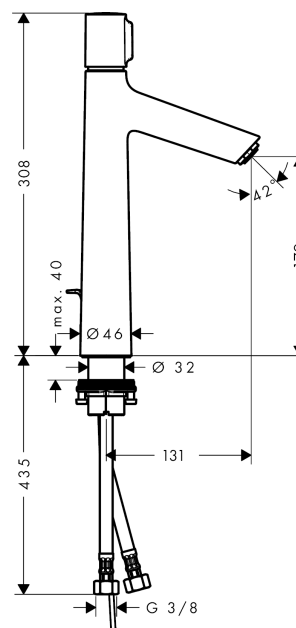

Talis Select S
Håndvaskarmatur 190 med løft-op bundventil
 Overflader : krom Art.Nr.: 72044000

Beskrivelse

Kendetegn

- ComfortZone 190
- normalstråle
- gennemstrømsmængde: 5 l/min
- Select-kartusche med temperaturkontrol
- mulighed for temperaturbegrænsning
- løft-op ventil G 1 1/4
- tryk på Select-knap for at åbne/lukke vandet
- P-IX 28952/IO
- ACS 16 ACC NY 226, valide jusqu'au 08.07.2021
- WRAS 1612014
- WRAS 1612014

Teknologi

Designpriser

DESIGN PLUS

powered by: **ISH**

reddot award 2015
winner

Produktbillede

Måltegning

Gennemløbsdiagram

Talis Select S

Håndvaskarmatur 190 med løft-op bundventil

Overflader : krom Art.Nr.: 72044000

Sprængskitse

Konstruktionsår: >10/15

Talis Select S
Håndvaskarmatur 190 med løft-op bundventil

Overflader : krom Art.Nr.: 72044000

Reservedelsliste

Konstruktionsår: >10/15

Pos.	Beskrivelse	Art.Nr.	PC	PU
1	Greb	92525000	12	1
2	Grebadapter	92526000	7	1
3	Møtrik	92528000	12	1
4	O-ring 27x1,5	92527000	1	1
5	Kartusche kpl.	92529000	15	1
6	Adapter til kartusche	98866000	8	1
7	O-ring 23x2	98398000	1	1
8	Luftblander M24x1 (5 l/min)	13185000	0	1
9	Fladtætning	98749000	2	1
10	Befæstigelse med omløber kpl. (Ø 32)	13961000	7	1
11	Glidering	97548000	1	1
12	Tilslutningsslange 600 mm M8x0,75 G3/8	92629000	11	1
13	O-ring 7x1,5	98422000	1	1
14	Kontraventil DW 10	96456000	3	1
15	Si	92532000	3	1
16	Tætningssæt	92533000	1	1
17	Løft-op stang	96657000	4	1
a	Afløbsventil	94139000	0	1
b	Forlænger til befæstigelse med omløber 35 mm	13898000	12	1