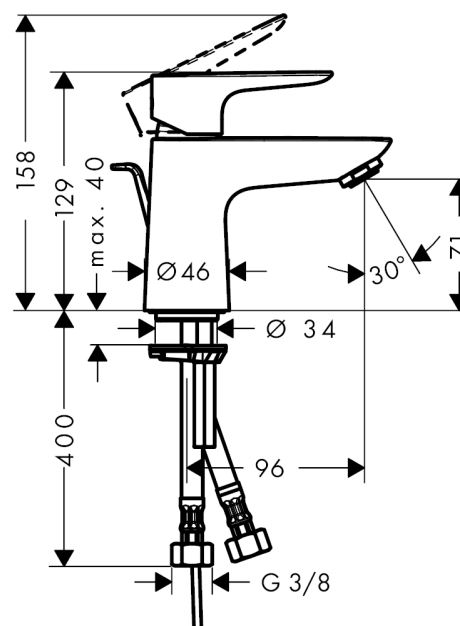

Talis E

1-grebs håndvaskarmatur 80

Overflader : krom Art.Nr.: 71700000

Beskrivelse

Kendetegn

- ComfortZone 80
- fremspring 96 mm
- normalstråle
- gennemstrømsmængde: 5 l/min
- keramisk kartusche
- mulighed for temperaturbegrænsning
- løft-op ventil G 1 1/4

Produktdetaljer

VVS-nr.

702336104

Teknologi

Designpriser

Produktbillede

Måltegning

Gennemløbsdiagram