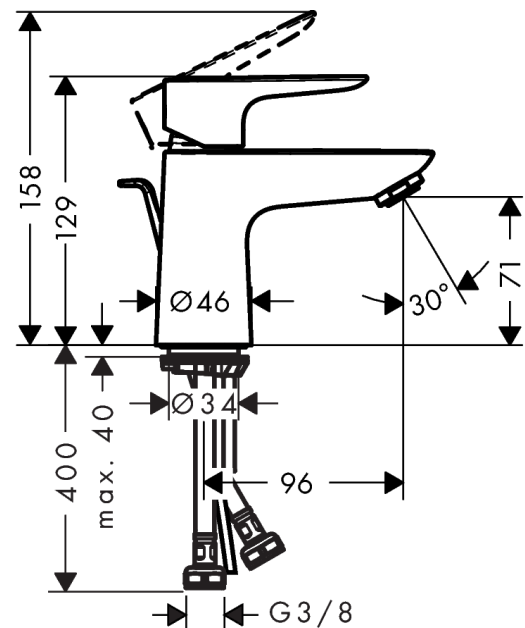

##### Kendetegn

- ComfortZone 80
- fremspring 96 mm
- normalstråle
- gennemstrømsmængde: 5 l/min
- keramisk kartusche
- mulighed for temperaturbegrænsning
- løft-op ventil G 1 1/4
- P-IX 28941/IO
- ACS 17 ACC LY 654, valide jusqu'au 20.06.2022
- WRAS 1610035
- WRAS 1610035
- SINTEF 1834

#### Måltegning

## Sprængskitse

Konstruktionsår: >05/17

**Talis E****1-grebs håndvaskarmatur 80 CoolStart**

Overflader : krom Art.Nr.: 71703000

**Reservedelsliste**

Konstruktionsår: &gt;05/17

Pos.	Beskrivelse	Art.Nr.	PC	PU
1	Greb	92688000	10	1
2	Grebprop	95704000	1	1
3	Kappe	92625000	8	1
4	Møtrik	92689000	7	1
5	O-ring 25x1,5	98146000	1	1
6	O-ring 27x1,5	92527000	1	1
7	Kartusche kpl.	97685000	11	1
8	Tætning	98865000	8	1
9	Adapter til kartusche	95975000	3	1
10	O-ring 23x2	98398000	1	1
11	Luftblander M24x1 (5 l/min)	13185000	0	1
12	Skrue M8 x 68	97736000	2	1
13	Tætning	97608000	2	1
14	Befæstigelse med omløber kpl.	96016000	8	1
15	Tilslutningsslange 450 mm M8x0,75 G3/8	97206000	8	1
16	O-ring 6,6x1,6	93019000	0	1
17	Løft-op stang	96657000	4	1
a	Afløbsventil	94139000	0	1