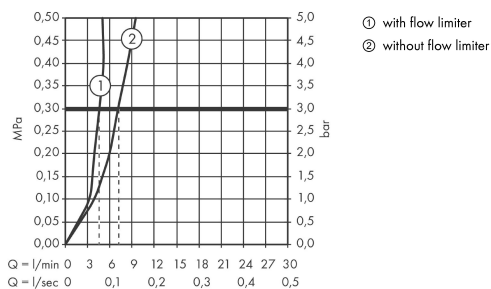

Gennemløbsdiagram