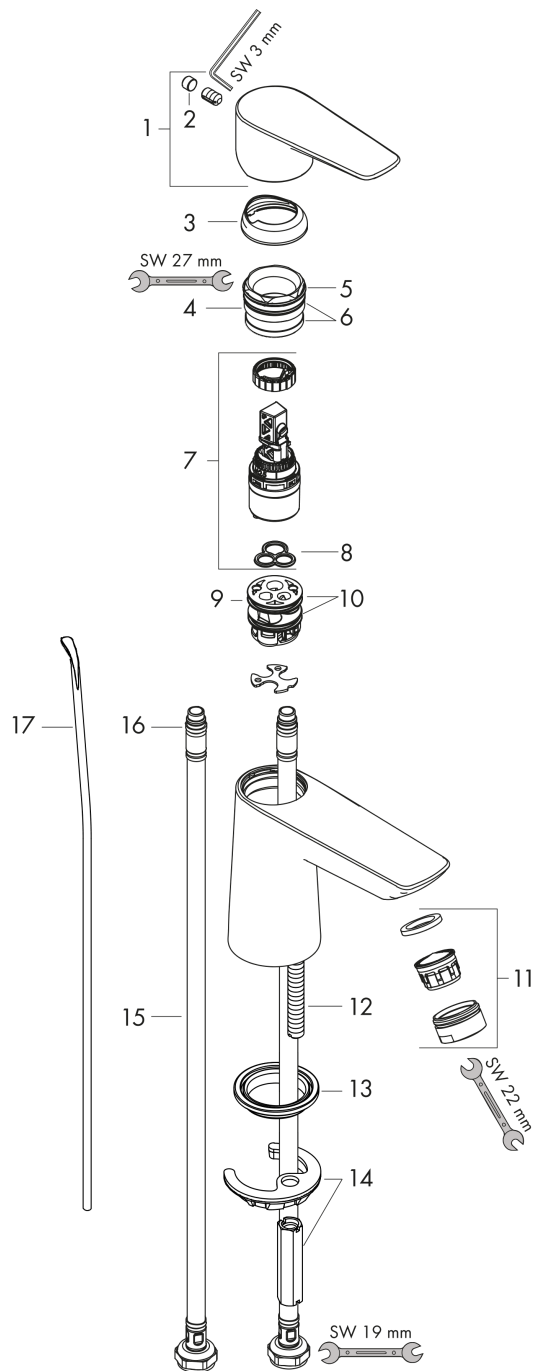

#### Måltegning

#### Gennemløbsdiagram

**Talis E**  
**1-grebs håndvaskarmatur 80 CoolStart**  
 Overflader : krom Art.Nr.: 71703000

## Sprængskitse

Konstruktionsår: >05/17

**Talis E****1-grebs håndvaskarmatur 80 CoolStart**

Overflader : krom Art.Nr.: 71703000

**Reservedelsliste**

Konstruktionsår: &gt;05/17

Pos.	Beskrivelse	Art.Nr.	PC	PU
1	Greb	92688000	10	1
2	Grebprop	95704000	1	1
3	Kappe	92625000	8	1
4	Møtrik	92689000	7	1
5	O-ring 25x1,5	98146000	1	1
6	O-ring 27x1,5	92527000	1	1
7	Kartusche kpl.	97685000	11	1
8	Tætning	98865000	8	1
9	Adapter til kartusche	95975000	3	1
10	O-ring 23x2	98398000	1	1
11	Luftblander M24x1 (5 l/min)	13185000	0	1
12	Skrue M8 x 68	97736000	2	1
13	Tætning	97608000	2	1
14	Befæstigelse med omløber kpl.	96016000	8	1
15	Tilslutningsslange 450 mm M8x0,75 G3/8	97206000	8	1
16	O-ring 6,6x1,6	93019000	0	1
17	Løft-op stang	96657000	4	1
a	Afløbsventil	94139000	0	1