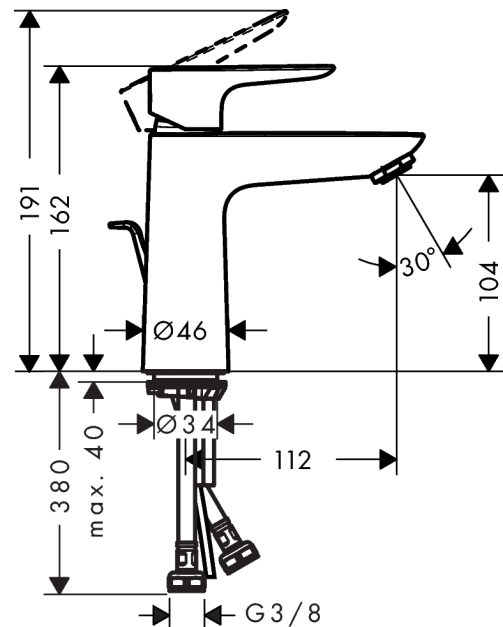

Talis E

1-grebs håndvaskarmatur 110 CoolStart

Overflader : krom Art.Nr.: 71713000

Beskrivelse

Kendetegn

- ComfortZone 110
- fremspring 112 mm
- normalstråle
- gennemstrømsmængde: 5 l/min
- keramisk kartusche
- mulighed for temperaturbegrænsning
- løft-op ventil G 1 1/4
- P-IX 28941/IO
- ACS 17 ACC LY 654, valide jusqu'au 20.06.2022
- WRAS 1610034
- SINTEF 1834

Teknologi

Produktbillede

Måltegning

Gennemløbsdiagram

Talis E
1-grebs håndvaskarmatur 110 CoolStart
 Overflader : krom Art.Nr.: 71713000

Sprængskitse

Konstruktionsår: >05/17

Talis E

1-grebs håndvaskarmatur 110 CoolStart

Overflader : krom Art.Nr.: 71713000

Reservedelsliste

Konstruktionsår: >05/17

| Pos. | Beskrivelse | Art.Nr. | PC | PU |
|------|--|----------|----|----|
| 1 | Greb | 92688000 | 10 | 1 |
| 2 | Grebprop | 95704000 | 1 | 1 |
| 3 | Kappe | 92625000 | 8 | 1 |
| 4 | Møtrik | 92689000 | 7 | 1 |
| 5 | O-ring 25x1,5 | 98146000 | 1 | 1 |
| 6 | O-ring 27x1,5 | 92527000 | 1 | 1 |
| 7 | Kartusche kpl. | 97685000 | 11 | 1 |
| 8 | Tætning | 98865000 | 8 | 1 |
| 9 | Adapter til kartusche | 92628000 | 6 | 1 |
| 10 | Adapter til kartusche | 95975000 | 3 | 1 |
| 11 | O-ring 23x2 | 98398000 | 1 | 1 |
| 12 | Luftblander M24x1 (5 l/min) | 13185000 | 0 | 1 |
| 13 | Skrue M8 x 68 | 97736000 | 2 | 1 |
| 14 | Tætning | 97608000 | 2 | 1 |
| 15 | Befæstigelse med omløber kpl. | 96016000 | 8 | 1 |
| 16 | Tilslutningsslange 450 mm M8x0,75 G3/8 | 97206000 | 8 | 1 |
| 17 | O-ring 6,6x1,6 | 93019000 | 0 | 1 |
| 18 | Løft-op stang | 96657000 | 4 | 1 |
| a | Afløbsventil | 94139000 | 0 | 1 |