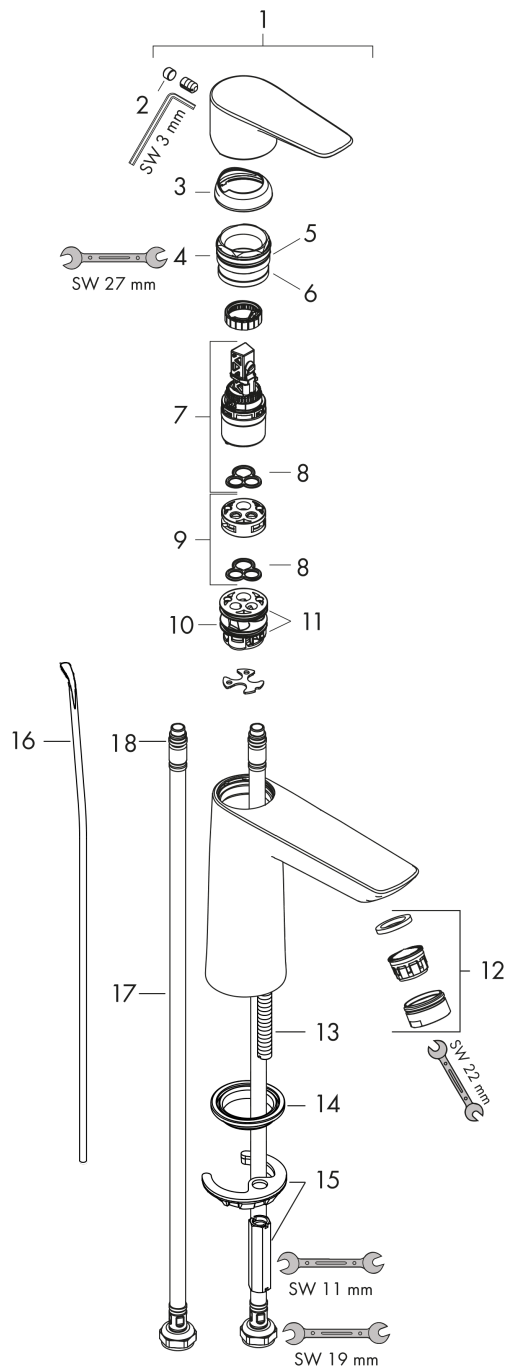

Talis E

1-grebs håndvaskarmatur 110 CoolStart

Overflader : krom Art.Nr.: 71713000

Beskrivelse

Kendetegn

- ComfortZone 110
- fremspring 112 mm
- normalstråle
- gennemstrømsmængde: 5 l/min
- keramisk kartusche
- mulighed for temperaturbegrænsning
- løft-op ventil G 1 1/4
- P-IX 28941/IO
- ACS 17 ACC LY 654, valide jusqu'au 20.06.2022
- WRAS 1610034
- SINTEF 1834

Teknologi

Produktbillede

Måltegning

Gennemløbsdiagram

Talis E
1-grebs håndvaskarmatur 110 CoolStart
 Overflader : krom Art.Nr.: 71713000

Sprængskitse

Konstruktionsår: >05/17

Talis E

1-grebs håndvaskarmatur 110 CoolStart

Overflader : krom Art.Nr.: 71713000

Reservedelsliste

Konstruktionsår: >05/17

| Pos. | Beskrivelse | Art.Nr. | PC | PU |
|------|--|----------|----|----|
| 1 | Greb | 92688000 | 10 | 1 |
| 2 | Grebprop | 95704000 | 1 | 1 |
| 3 | Kappe | 92625000 | 8 | 1 |
| 4 | Møtrik | 92689000 | 7 | 1 |
| 5 | O-ring 25x1,5 | 98146000 | 1 | 1 |
| 6 | O-ring 27x1,5 | 92527000 | 1 | 1 |
| 7 | Kartusche kpl. | 97685000 | 11 | 1 |
| 8 | Tætning | 98865000 | 8 | 1 |
| 9 | Adapter til kartusche | 92628000 | 6 | 1 |
| 10 | Adapter til kartusche | 95975000 | 3 | 1 |
| 11 | O-ring 23x2 | 98398000 | 1 | 1 |
| 12 | Luftblander M24x1 (5 l/min) | 13185000 | 0 | 1 |
| 13 | Skrue M8 x 68 | 97736000 | 2 | 1 |
| 14 | Tætning | 97608000 | 2 | 1 |
| 15 | Befæstigelse med omløber kpl. | 96016000 | 8 | 1 |
| 16 | Tilslutningsslange 450 mm M8x0,75 G3/8 | 97206000 | 8 | 1 |
| 17 | O-ring 6,6x1,6 | 93019000 | 0 | 1 |
| 18 | Løft-op stang | 96657000 | 4 | 1 |
| a | Afløbsventil | 94139000 | 0 | 1 |