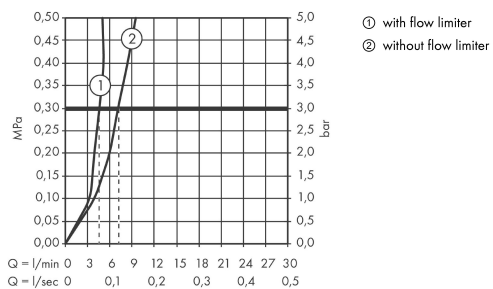

Teknologi

Produktbillede

Måltegning

Gennemløbsdiagram

Talis E
1-grebs håndvaskarmatur 110 CoolStart
 Overflader : krom Art.Nr.: 71713000

Sprængskitse

Konstruktionsår: >05/17

Talis E