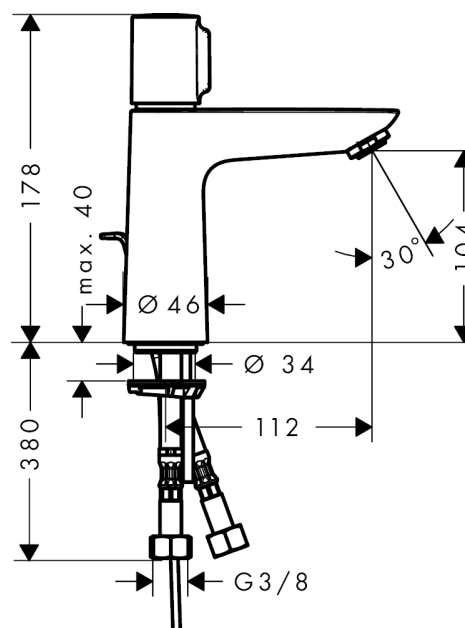

Talis Select E
Håndvaskarmatur 110 med løft-op bundventil
 Overflader : krom Art.Nr.: 71750000

Beskrivelse

Kendetegn

- ComfortZone 110
- fremspring 112 mm
- normalstråle
- gennemstrømsmængde: 5 l/min
- Select-kartusche med temperaturkontrol
- mulighed for temperaturbegrænsning
- løft-op ventil G 1 1/4
- tryk på Select-knap for at åbne/lukke vandet

Produktdetaljer

VVS-nr. 702338104

Teknologi

Produktbillede

Måltegning

Gennemløbsdiagram