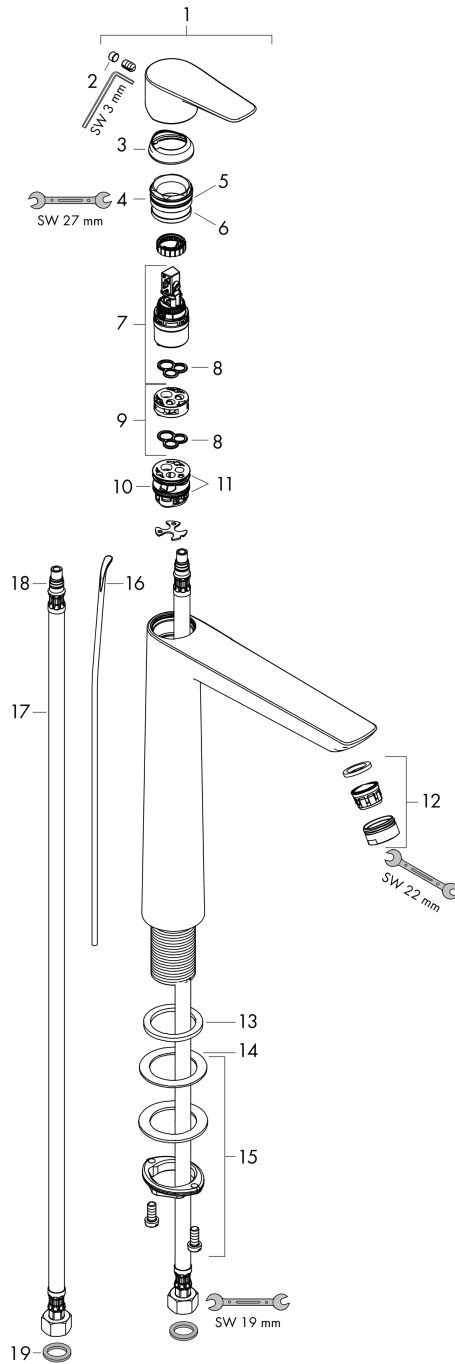

Talis E
1-grebs håndvaskarmatur 240
 Overflader : krom Art.Nr.: 71716000

Beskrivelse

Kendetegn

- ComfortZone 240
- fremspring 183 mm
- normalstråle
- gennemstrømsmængde: 5 l/min
- keramisk kartusche
- mulighed for temperaturbegrænsning
- løft-op ventil G 1 1/4
- P-IX 28941/IO
- ACS 17 ACC LY 654, valide jusqu'au 20.06.2022
- WRAS 1610034
- SINTEF 1834

Teknologi

Designpriser

Produktbillede

Måltegning

Gennemløbsdiagram

Talis E
1-grebs håndvaskarmatur 240
 Overflader : krom Art.Nr.: 71716000

Sprængskitse

Konstruktionsår: >10/15

Talis E

1-grebs håndvaskarmatur 240

Overflader : krom Art.Nr.: 71716000

Reservedelsliste

Konstruktionsår: >10/15

Pos.	Beskrivelse	Art.Nr.	PC	PU
1	Greb	92687000	10	1
2	Grebprop	95704000	1	1
3	Kappe	92625000	8	1
4	Møtrik	92689000	7	1
5	O-ring 25x1,5	98146000	1	1
6	O-ring 27x1,5	92527000	1	1
7	Kartusche kpl.	97685000	11	1
8	Tætning	98865000	8	1
9	Adapter til kartusche	92628000	6	1
10	Adapter til kartusche	98866000	8	1
11	O-ring 23x2	98398000	1	1
12	Luftblander M24x1 (5 l/min)	13185000	0	1
13	Fladtætning	98749000	2	1
14	Befæstigelse med omløber kpl. (Ø 32)	13961000	7	1
15	Glidering	97548000	1	1
16	Løft-op stang	96657000	4	1
17	Tilslutningsslange 600 mm M8x0,75 G3/8	96556000	7	1
18	O-ring 7x1,5	98422000	1	1
19	Tætningssæt	95581000	2	1
a	Afløbsventil	94139000	0	1
b	Forlænger til befæstigelse med omløber 35 mm	13898000	12	1