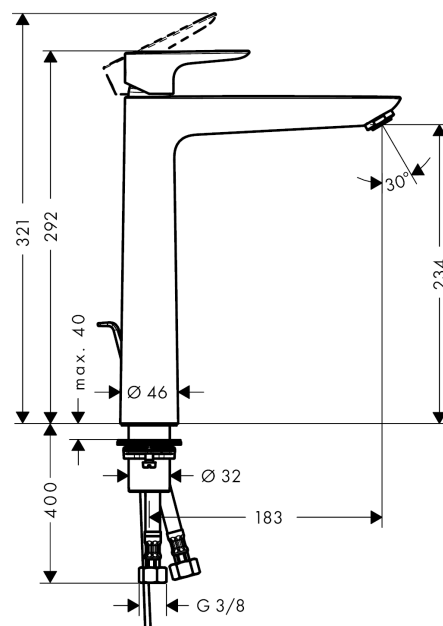

Talis E
1-grebs håndvaskarmatur 240
 Overflader : krom Art.Nr.: 71716000

Beskrivelse

Kendetegn

- ComfortZone 240
- fremspring 183 mm
- normalstråle
- gennemstrømsmængde: 5 l/min
- keramisk kartusche
- mulighed for temperaturbegrænsning
- løft-op ventil G 1 1/4
- P-IX 28941/IO
- ACS 17 ACC LY 654, valide jusqu'au 20.06.2022
- WRAS 1610034
- SINTEF 1834

Teknologi

Designpriser

Produktbillede

Måltegning

Gennemløbsdiagram

Talis E
1-grebs håndvaskarmatur 240
 Overflader : krom Art.Nr.: 71716000

Sprængskitse

Konstruktionsår: >10/15

Talis E

1-grebs håndvaskarmatur 240

Overflader : krom Art.Nr.: 71716000

Reservedelsliste

Konstruktionsår: >10/15

Pos.	Beskrivelse	Art.Nr.	PC	PU
1	Greb	92687000	10	1
2	Grebprop	95704000	1	1
3	Kappe	92625000	8	1
4	Møtrik	92689000	7	1
5	O-ring 25x1,5	98146000	1	1
6	O-ring 27x1,5	92527000	1	1
7	Kartusche kpl.	97685000	11	1
8	Tætning	98865000	8	1
9	Adapter til kartusche	92628000	6	1
10	Adapter til kartusche	98866000	8	1
11	O-ring 23x2	98398000	1	1
12	Luftblander M24x1 (5 l/min)	13185000	0	1
13	Fladtætning	98749000	2	1
14	Befæstigelse med omløber kpl. (Ø 32)	13961000	7	1
15	Glidering	97548000	1	1
16	Løft-op stang	96657000	4	1
17	Tilslutningsslange 600 mm M8x0,75 G3/8	96556000	7	1
18	O-ring 7x1,5	98422000	1	1
19	Tætningssæt	95581000	2	1
a	Afløbsventil	94139000	0	1
b	Forlænger til befæstigelse med omløber 35 mm	13898000	12	1