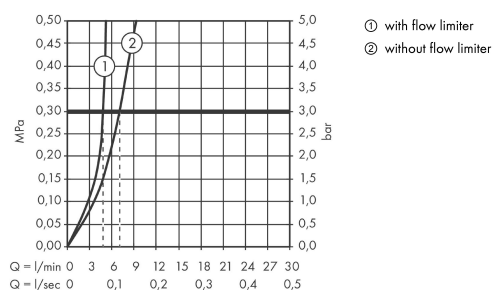

Teknologi

Designpriser

Produktbillede

Måltegning

Gennemløbsdiagram

Talis E
1-grebs håndvaskarmatur 240
 Overflader : krom Art.Nr.: 71716000

Sprængskitse

Konstruktionsår: >10/15