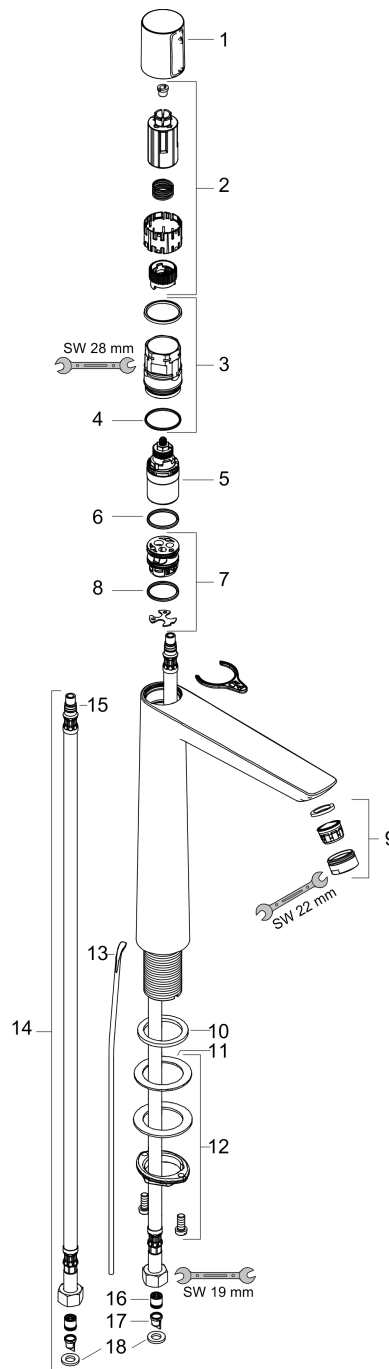

Talis Select E
Håndvaskarmatur 240 med løft-op bundventil
 Overflader : krom Art.Nr.: 71752000

Beskrivelse

Kendetegn

- ComfortZone 240
- fremspring 183 mm
- normalstråle
- gennemstrømsmængde: 5 l/min
- Select-kartusche med temperaturkontrol
- mulighed for temperaturbegrænsning
- løft-op ventil G 1 1/4
- tryk på Select-knap for at åbne/lukke vandet
- P-IX 28944/IO
- ACS 16 ACC NY 226, valide jusqu'au 08.07.2021
- WRAS 1703010
- WRAS 1703010
- WRAS 1612014
- WRAS 1612014

Teknologi

Produktbillede

Måltegning

Talis Select E
Håndvaskarmatur 240 med løft-op bundventil
Overflader : krom Art.Nr.: 71752000

Gennemløbsdiagram

Talis Select E
Håndvaskarmatur 240 med løft-op bundventil
 Overflader : krom Art.Nr.: 71752000

Sprængskitse

Konstruktionsår: >01/16

Talis Select E

Håndvaskarmatur 240 med løft-op bundventil

Overflader : krom Art.Nr.: 71752000

Reservedelsliste

Konstruktionsår: >01/16

Pos.	Beskrivelse	Art.Nr.	PC	PU
1	Greb	92525000	12	1
2	Grebadapter	92526000	7	1
3	Møtrik	92528000	12	1
4	O-ring 27x1,5	92527000	1	1
5	Kartusche kpl.	92529000	15	1
6	O-ring 28x2	98194000	1	1
7	Adapter til kartusche	98866000	8	1
8	O-ring 23x2	98398000	1	1
9	Luftblander M24x1 (5 l/min)	13185000	0	1
10	Fladtætning	98749000	2	1
11	Befæstigelse med omløber kpl. (Ø 32)	13961000	7	1
12	Glidering	97548000	1	1
13	Løft-op stang	96657000	4	1
14	Tilslutningsslange 600 mm M8x0,75 G3/8	92629000	11	1
15	O-ring 7x1,5	98422000	1	1
16	Kontraventil DW 10	96456000	3	1
17	Si	92532000	3	1
18	Tætningssæt	92533000	1	1
a	Afløbsventil	94139000	0	1
b	Forlænger til befæstigelse med omløber 35 mm	13898000	12	1