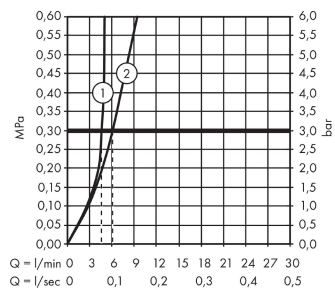

Talis Select E
Håndvaskarmatur 240 med løft-op bundventil
Overflader : krom Art.Nr.: 71752000

Gennemløbsdiagram