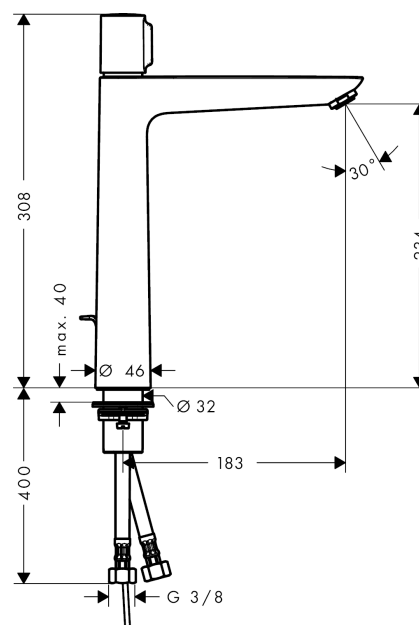

Talis Select E
Håndvaskarmatur 240 med løft-op bundventil
 Overflader : krom Art.Nr.: 71752000

Beskrivelse

Kendetegn

- ComfortZone 240
- fremspring 183 mm
- normalstråle
- gennemstrømsmængde: 5 l/min
- Select-kartusche med temperaturkontrol
- mulighed for temperaturbegrænsning
- løft-op ventil G 1 1/4
- tryk på Select-knap for at åbne/lukke vandet
- P-IX 28944/IO
- ACS 16 ACC NY 226, valide jusqu'au 08.07.2021
- WRAS 1703010
- WRAS 1703010
- WRAS 1612014
- WRAS 1612014

Teknologi

Produktbillede

Måltegning

Talis Select E
Håndvaskarmatur 240 med løft-op bundventil
Overflader : krom Art.Nr.: 71752000

Gennemløbsdiagram

Talis Select E
Håndvaskarmatur 240 med løft-op bundventil
 Overflader : krom Art.Nr.: 71752000

Sprængskitse

Konstruktionsår: >01/16

Talis Select E

Håndvaskarmatur 240 med løft-op bundventil

Overflader : krom Art.Nr.: 71752000

Reservedelsliste

Konstruktionsår: >01/16

Pos.	Beskrivelse	Art.Nr.	PC	PU
1	Greb	92525000	12	1
2	Grebadapter	92526000	7	1
3	Møtrik	92528000	12	1
4	O-ring 27x1,5	92527000	1	1
5	Kartusche kpl.	92529000	15	1
6	O-ring 28x2	98194000	1	1
7	Adapter til kartusche	98866000	8	1
8	O-ring 23x2	98398000	1	1
9	Luftblander M24x1 (5 l/min)	13185000	0	1
10	Fladtætning	98749000	2	1
11	Befæstigelse med omløber kpl. (Ø 32)	13961000	7	1
12	Glidering	97548000	1	1
13	Løft-op stang	96657000	4	1
14	Tilslutningsslange 600 mm M8x0,75 G3/8	92629000	11	1
15	O-ring 7x1,5	98422000	1	1
16	Kontraventil DW 10	96456000	3	1
17	Si	92532000	3	1
18	Tætningssæt	92533000	1	1
a	Afløbsventil	94139000	0	1
b	Forlænger til befæstigelse med omløber 35 mm	13898000	12	1