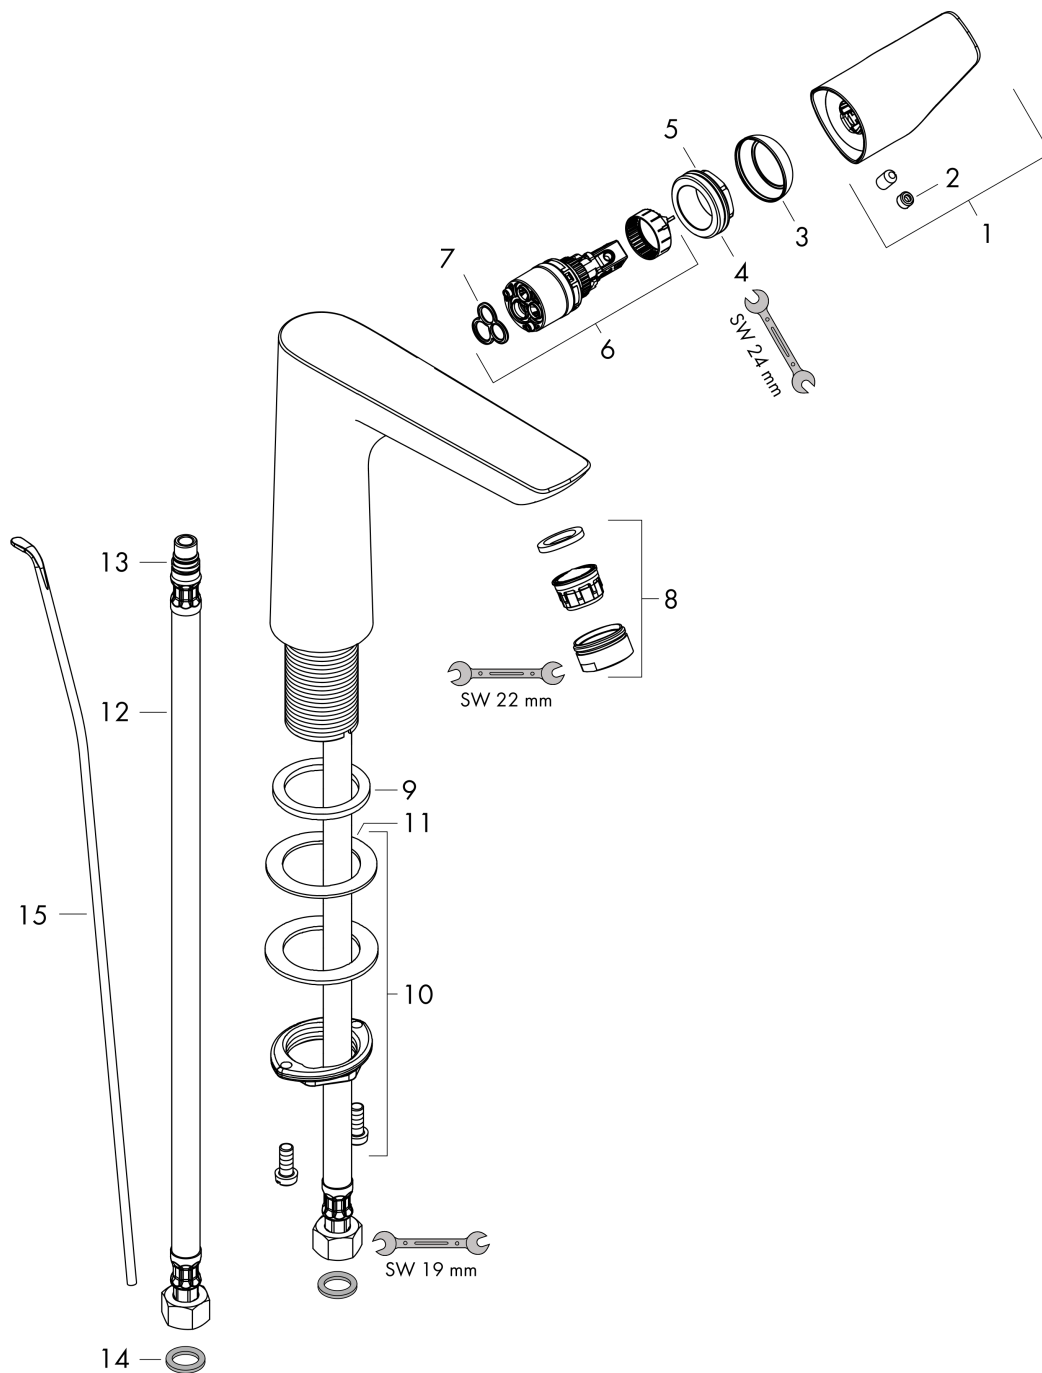

Talis E

1-grebs håndvaskarmatur 150 med løft-op bundventil

Overflader : krom Art.Nr.: 71754000

Sprængskitse

Konstruktionsår: >05/16

Talis E
1-grebs håndvaskarmatur 150 med løft-op bundventil

Overflader : krom Art.Nr.: 71754000

Reservedelsliste

Konstruktionsår: >05/16

Pos.	Beskrivelse	Art.Nr.	PC	PU
1	Greb	92777000	10	1
2	Grebprop	95704000	1	1
3	Kappe	95493000	6	1
4	Møtrik	95178000	9	1
5	O-ring 24x2	98388000	1	1
6	Kartusche kpl.	97685000	11	1
7	Tætning	98865000	8	1
8	Luftblander M24x1 (5 l/min)	13185000	0	1
9	Fladtætning	98749000	2	1
10	Befæstigelse med omløber kpl. (Ø 32)	13961000	7	1
11	Glidering	97548000	1	1
12	Tilslutningsslange 450 mm M10x1 G3/8	96507000	9	1
13	O-ring 8x1,75	97827000	1	1
14	Tætningssæt	95581000	2	1
15	Løft-op stang	96657000	4	1
a	Afløbsventil	94139000	0	1
b	Forlænger til befæstigelse med omløber 35 mm	13898000	12	1