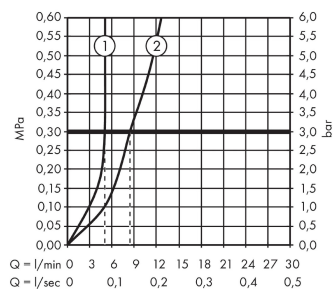

Teknologi

Produktbillede

Måltegning

Gennemløbsdiagram

Talis S

1-grebs håndvaskarmatur 140 med løft-op bundventil

Overflader : krom Art.Nr.: 72113000

Sprængskitse