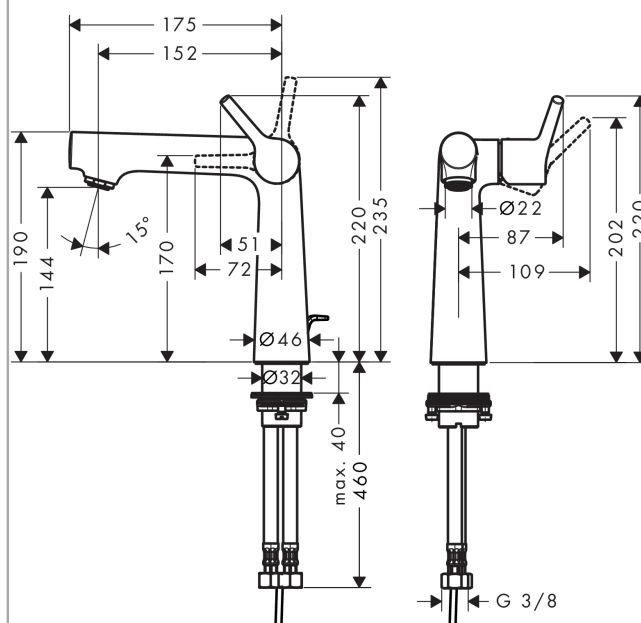

Talis S

1-grebs håndvaskarmatur 140 med løft-op bundventil

Overflader : krom Art.Nr.: 72113000

Beskrivelse

Kendetegn

- ComfortZone 140
- fremspring 152 mm
- normalstråle
- gennemstrømsmængde: 5 l/min
- keramisk kartusche
- mulighed for temperaturbegrænsning
- løft-op ventil G 1 1/4
- P-IX 28946/IO
- ACS 17 ACC LY 654, valide jusqu'au 20.06.2022
- WRAS 1611038
- WRAS 1611038
- SINTEF 1742

Teknologi

Produktbillede

Måltegning

Gennemløbsdiagram

Talis S

1-grebs håndvaskarmatur 140 med løft-op bundventil

Overflader : krom Art.Nr.: 72113000

Sprængskitse

Konstruktionsår: >07/16

Talis S
1-grebs håndvaskarmatur 140 med løft-op bundventil

Overflader : krom Art.Nr.: 72113000

Reservedelsliste

Konstruktionsår: >07/16

Pos.	Beskrivelse	Art.Nr.	PC	PU
1	Greb	92771000	10	1
2	Grebprop	95704000	1	1
3	Kappe	95493000	6	1
4	Møtrik	95178000	9	1
5	O-ring 24x2	98388000	1	1
6	Kartusche kpl.	97685000	11	1
7	Tætning	98865000	8	1
8	Luftblander M24x1 (5 l/min)	13185000	0	1
9	Fladtætning	98749000	2	1
10	Befæstigelse med omløber kpl. (Ø 32)	13961000	7	1
11	Glidering	97548000	1	1
12	Tilslutningsslange 450 mm M10x1 G3/8	96507000	9	1
13	O-ring 8x1,75	97827000	1	1
14	Tætningssæt	95581000	2	1
15	Løft-op stang	96657000	4	1
a	Afløbsventil	94139000	0	1
b	Forlænger til befæstigelse med omløber 35 mm	13898000	12	1