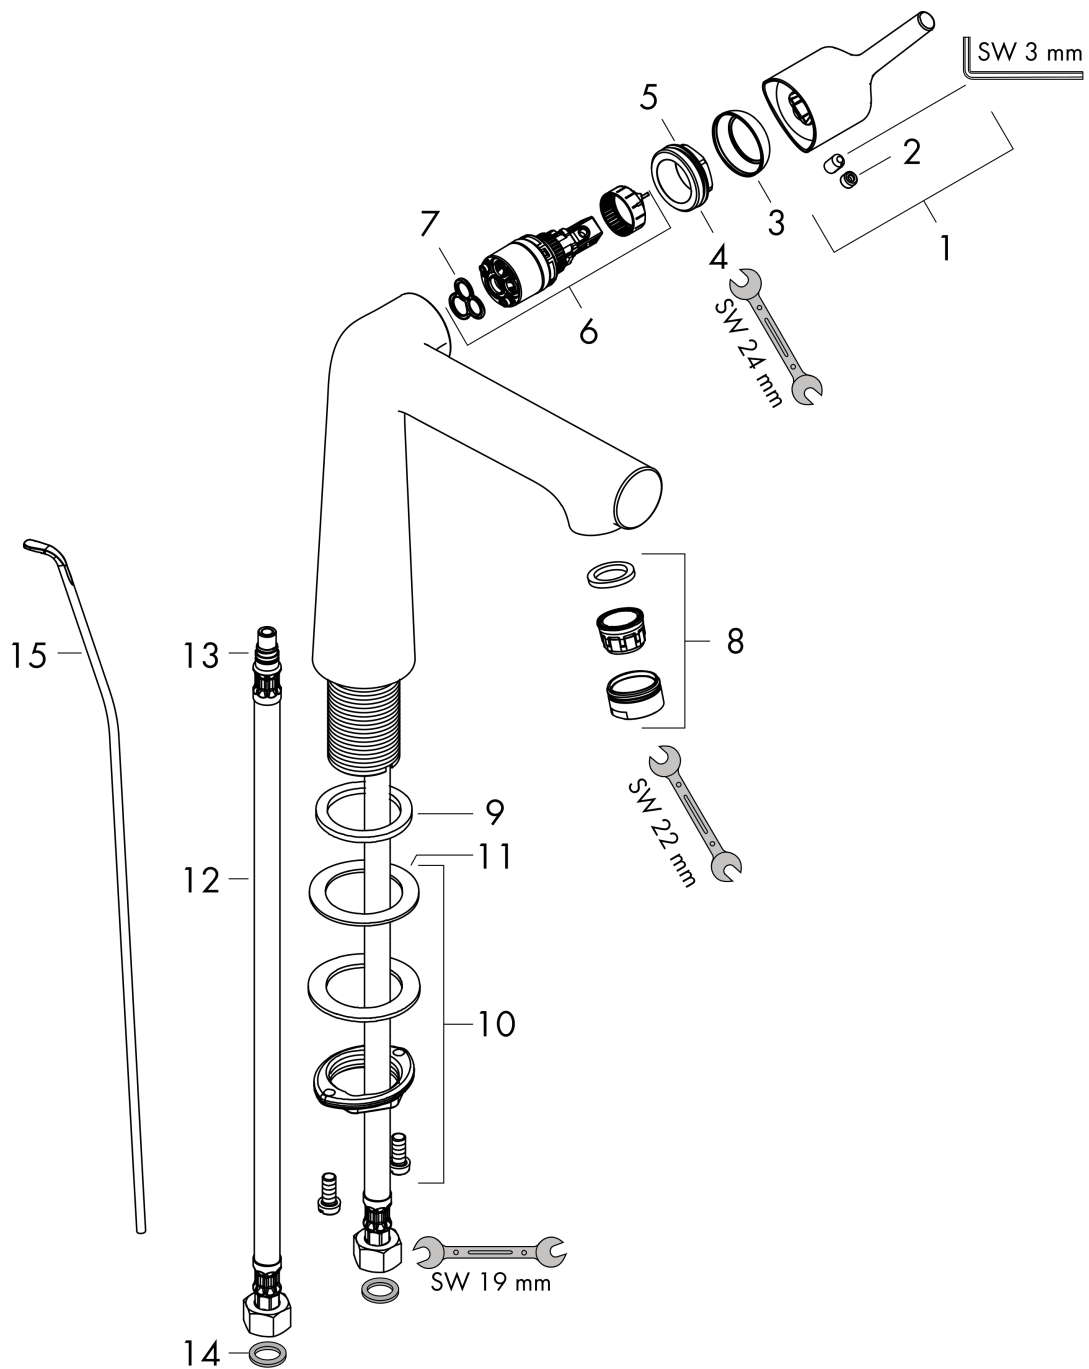

Talis S

1-grebs håndvaskarmatur 140 med løft-op bundventil

Overflader : krom Art.Nr.: 72113000

Beskrivelse

Kendetegn

- ComfortZone 140
- fremspring 152 mm
- normalstråle
- gennemstrømsmængde: 5 l/min
- keramisk kartusche
- mulighed for temperaturbegrænsning
- løft-op ventil G 1 1/4
- P-IX 28946/IO
- ACS 17 ACC LY 654, valide jusqu'au 20.06.2022
- WRAS 1611038
- WRAS 1611038
- SINTEF 1742

Teknologi

Produktbillede

Måltegning

Gennemløbsdiagram

Talis S

1-grebs håndvaskarmatur 140 med løft-op bundventil

Overflader : krom Art.Nr.: 72113000

Sprængskitse

Konstruktionsår: >07/16

Talis S
1-grebs håndvaskarmatur 140 med løft-op bundventil

Overflader : krom Art.Nr.: 72113000

Reservedelsliste

Konstruktionsår: >07/16

Pos.	Beskrivelse	Art.Nr.	PC	PU
1	Greb	92771000	10	1
2	Grebprop	95704000	1	1
3	Kappe	95493000	6	1
4	Møtrik	95178000	9	1
5	O-ring 24x2	98388000	1	1
6	Kartusche kpl.	97685000	11	1
7	Tætning	98865000	8	1
8	Luftblander M24x1 (5 l/min)	13185000	0	1
9	Fladtætning	98749000	2	1
10	Befæstigelse med omløber kpl. (Ø 32)	13961000	7	1
11	Glidering	97548000	1	1
12	Tilslutningsslange 450 mm M10x1 G3/8	96507000	9	1
13	O-ring 8x1,75	97827000	1	1
14	Tætningssæt	95581000	2	1
15	Løft-op stang	96657000	4	1
a	Afløbsventil	94139000	0	1
b	Forlænger til befæstigelse med omløber 35 mm	13898000	12	1