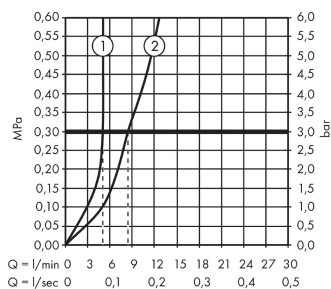

Teknologi

Produktbillede

Måltegning

Gennemløbsdiagram

Talis S

1-grebs håndvaskarmatur 250 med løft-op bundventil

Overflader : krom Art.Nr.: 72115000

Sprængskitse

Konstruktionsår: >01/16

Talis S
1-grebs håndvaskarmatur 250 med løft-op bundventil

Overflader : krom Art.Nr.: 72115000

Reservedelsliste

Konstruktionsår: >01/16

Pos.	Beskrivelse	Art.Nr.	PC	PU
1	Greb	92771000	10	1
2	Grebprop	95704000	1	1
3	Kappe	95493000	6	1
4	Møtrik	95178000	9	1
5	O-ring 24x2	98388000	1	1
6	Kartusche kpl.	97685000	11	1
7	Tætning	98865000	8	1
8	Luftblander M24x1 (5 l/min)	13185000	0	1
9	Fladtætning	98749000	2	1
10	Befæstigelse med omløber kpl. (Ø 32)	13961000	7	1
11	Glidering	97548000	1	1
12	Tilslutningsslange 600 mm M10x1 G3/8	97398000	8	1
13	O-ring 7x1,5	98422000	1	1
14	Tilslutningsnippel-sæt	98350000	2	1
15	O-ring 8x1,75	97827000	1	1
16	Tætningssæt	95581000	2	1
17	Løft-op stang	96657000	4	1
a	Afløbsventil	94139000	0	1
b	Forlænger til befæstigelse med omløber 35 mm	13898000	12	1