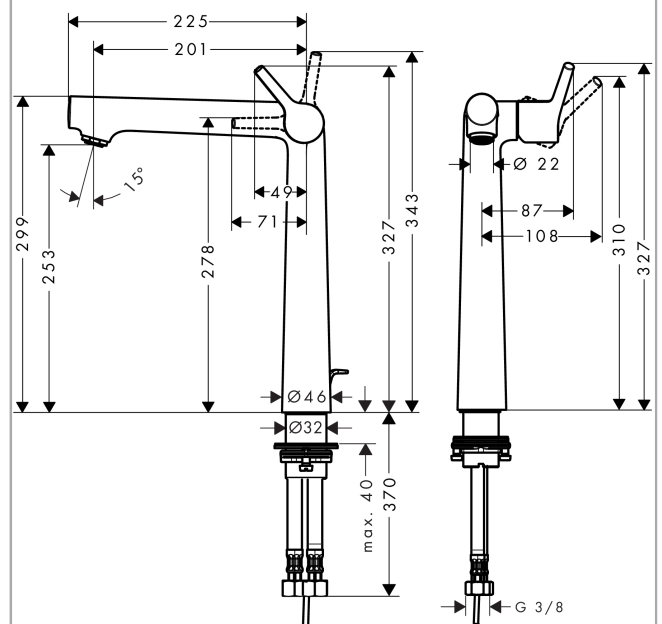

Talis S

1-grebs håndvaskarmatur 250 med løft-op bundventil

Overflader : krom Art.Nr.: 72115000

Beskrivelse

Kendetegn

- ComfortZone 250
- fremspring 201 mm
- normalstråle
- gennemstrømsmængde: 5 l/min
- keramisk kartusche
- mulighed for temperaturbegrænsning
- løft-op ventil G 1 1/4
- P-IX 28946/IO
- ACS 17 ACC LY 654, valide jusqu'au 20.06.2022
- WRAS 1611038
- WRAS 1611038
- SINTEF 1742

Teknologi

Produktbillede

Måltegning

Gennemløbsdiagram

Talis S

1-grebs håndvaskarmatur 250 med løft-op bundventil

Overflader : krom Art.Nr.: 72115000

Sprængskitse

Konstruktionsår: >01/16

Talis S
1-grebs håndvaskarmatur 250 med løft-op bundventil

Overflader : krom Art.Nr.: 72115000

Reservedelsliste

Konstruktionsår: >01/16

Pos.	Beskrivelse	Art.Nr.	PC	PU
1	Greb	92771000	10	1
2	Grebprop	95704000	1	1
3	Kappe	95493000	6	1
4	Møtrik	95178000	9	1
5	O-ring 24x2	98388000	1	1
6	Kartusche kpl.	97685000	11	1
7	Tætning	98865000	8	1
8	Luftblander M24x1 (5 l/min)	13185000	0	1
9	Fladtætning	98749000	2	1
10	Befæstigelse med omløber kpl. (Ø 32)	13961000	7	1
11	Glidering	97548000	1	1
12	Tilslutningsslange 600 mm M10x1 G3/8	97398000	8	1
13	O-ring 7x1,5	98422000	1	1
14	Tilslutningsnippel-sæt	98350000	2	1
15	O-ring 8x1,75	97827000	1	1
16	Tætningssæt	95581000	2	1
17	Løft-op stang	96657000	4	1
a	Afløbsventil	94139000	0	1
b	Forlænger til befæstigelse med omløber 35 mm	13898000	12	1