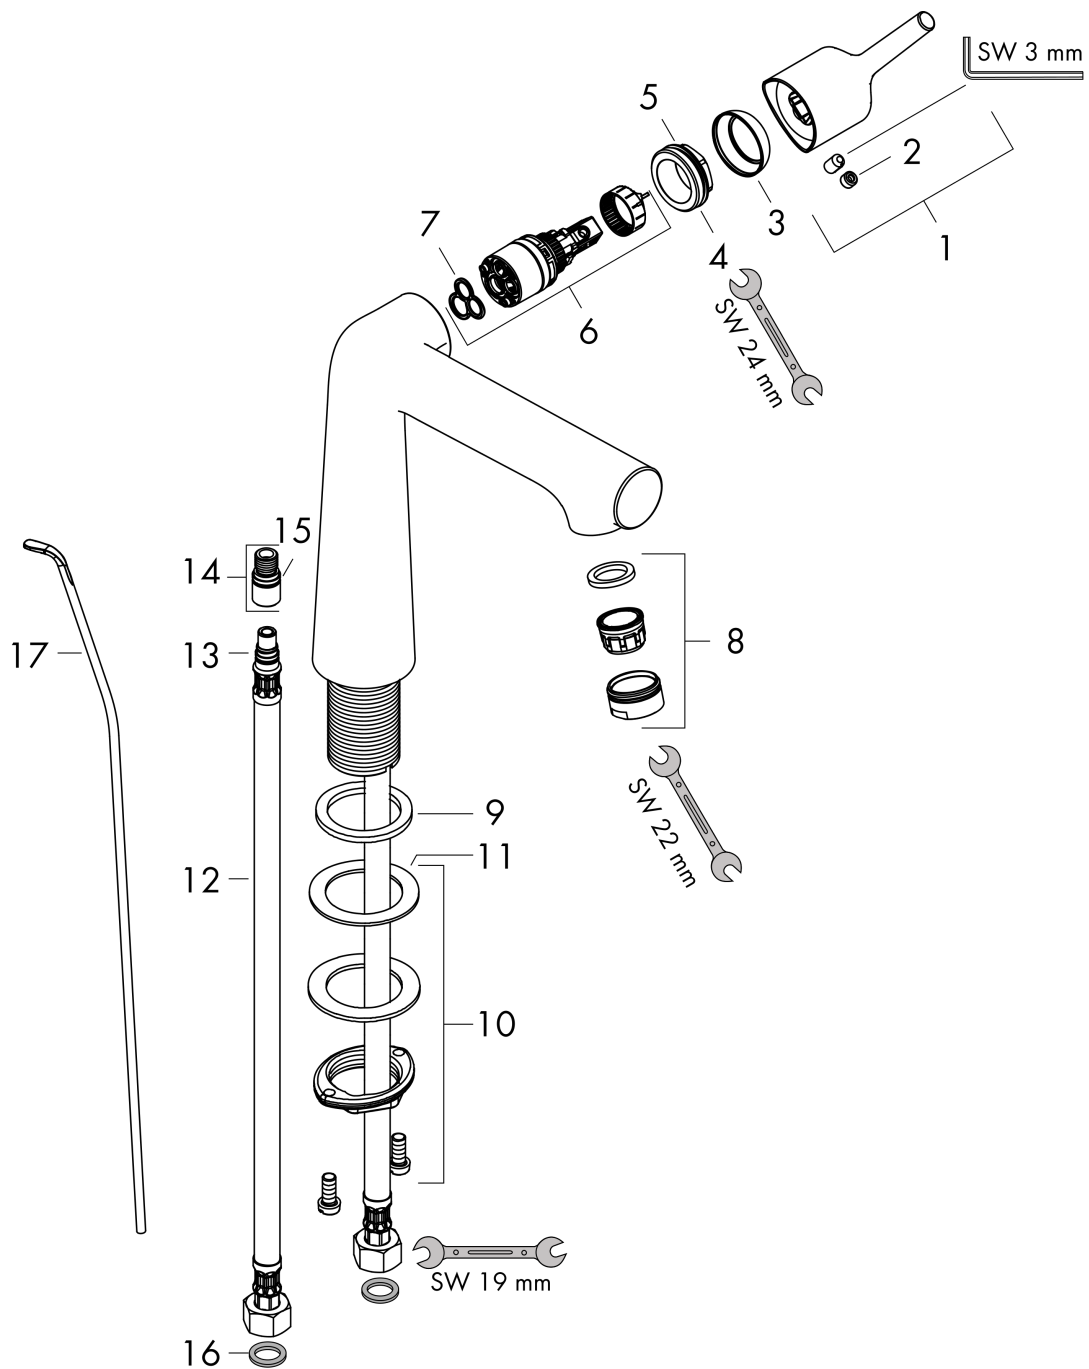

Talis S

1-grebs håndvaskarmatur 250 med løft-op bundventil

Overflader : krom Art.Nr.: 72115000

Beskrivelse

Kendetegn

- ComfortZone 250
- fremspring 201 mm
- normalstråle
- gennemstrømsmængde: 5 l/min
- keramisk kartusche
- mulighed for temperaturbegrænsning
- løft-op ventil G 1 1/4
- P-IX 28946/IO
- ACS 17 ACC LY 654, valide jusqu'au 20.06.2022
- WRAS 1611038
- WRAS 1611038
- SINTEF 1742

Teknologi

Produktbillede

Måltegning

Gennemløbsdiagram

Talis S

1-grebs håndvaskarmatur 250 med løft-op bundventil

Overflader : krom Art.Nr.: 72115000

Sprængskitse

Konstruktionsår: >01/16

Talis S
1-grebs håndvaskarmatur 250 med løft-op bundventil

Overflader : krom Art.Nr.: 72115000

Reservedelsliste

Konstruktionsår: >01/16

Pos.	Beskrivelse	Art.Nr.	PC	PU
1	Greb	92771000	10	1
2	Grebprop	95704000	1	1
3	Kappe	95493000	6	1
4	Møtrik	95178000	9	1
5	O-ring 24x2	98388000	1	1
6	Kartusche kpl.	97685000	11	1
7	Tætning	98865000	8	1
8	Luftblander M24x1 (5 l/min)	13185000	0	1
9	Fladtætning	98749000	2	1
10	Befæstigelse med omløber kpl. (Ø 32)	13961000	7	1
11	Glidering	97548000	1	1
12	Tilslutningsslange 600 mm M10x1 G3/8	97398000	8	1
13	O-ring 7x1,5	98422000	1	1
14	Tilslutningsnippel-sæt	98350000	2	1
15	O-ring 8x1,75	97827000	1	1
16	Tætningssæt	95581000	2	1
17	Løft-op stang	96657000	4	1
a	Afløbsventil	94139000	0	1
b	Forlænger til befæstigelse med omløber 35 mm	13898000	12	1