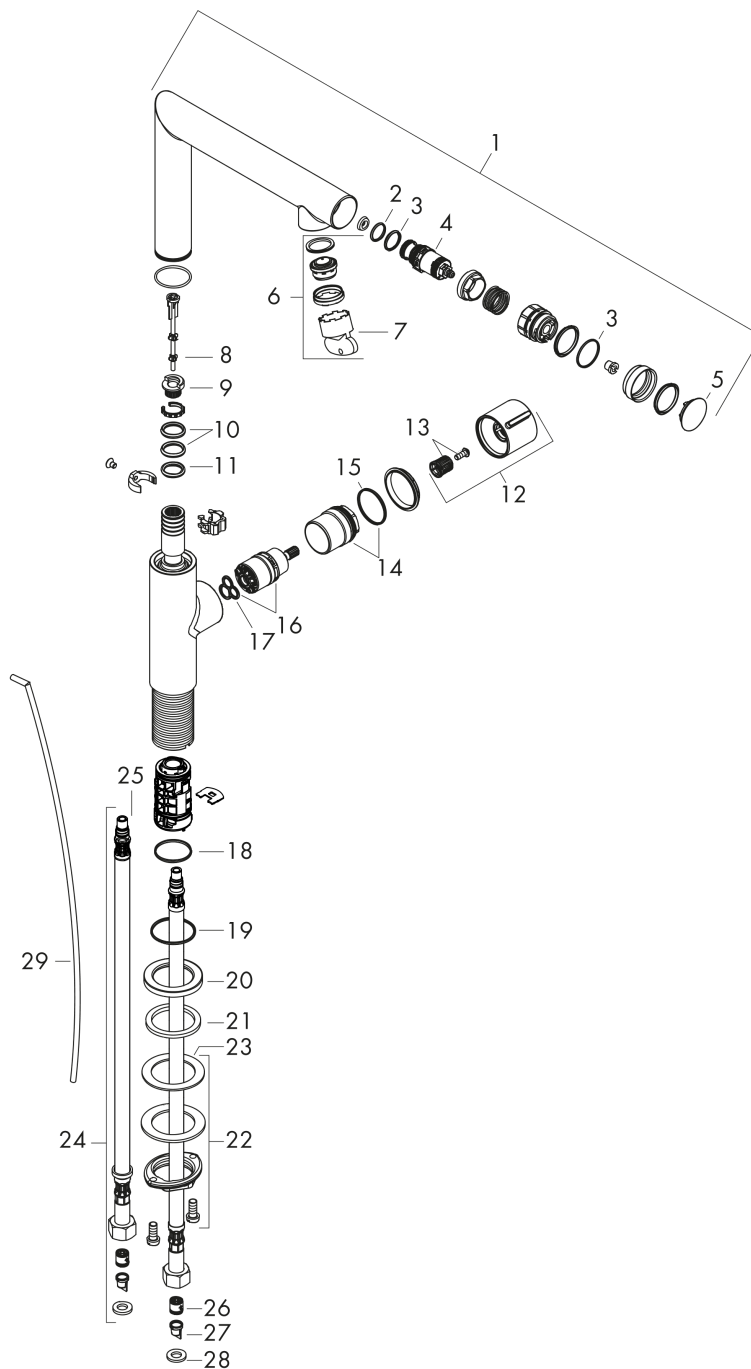

AXOR Uno
Håndvaskarmatur Select 220 med løft-op bundventil
Overflader : krom Art.Nr.: 45016000

Sprængskitse

Konstruktionsår: >04/17

AXOR Uno
Håndvaskarmatur Select 220 med løft-op bundventil
Overflader : krom Art.Nr.: 45016000

Reservedelsliste

Konstruktionsår: >04/17

Pos.	Beskrivelse	Art.Nr.	PC	PU
1	Tud kpl.	93122000	17	1
2	O-ring 13x1,5	98475000	1	1
3	O-ring 14x1,5	98201000	1	1
4	Afspærringsventil (AVP)	92980000	10	1
5	Låg	92566000	5	1
6	Luftblander M24x1 (5 l/min)	92996000	8	1
7	Servicenøgle	95661000	2	1
8	tappet	92505000	2	1
9	Ansatsring sæt (110° / 150°)	98486000	5	1
10	O-ring 14x2,5	98189000	1	1
11	O-ring 11x3	92481000	1	1
12	Greb	93125000	10	1
13	Snapindsats med skrue	98932000	5	1
14	Møtrik	93086000	7	1
15	O-ring 27x1,5	92527000	1	1
16	Kartusche kpl.	92970000	14	1
17	Tætning	98865000	8	1
18	O-ring 26x1,5	98390000	1	1
19	O-ring 30x1,5	98433000	1	1
20	Roset Ø 46 mm	95268000	7	1
21	Fladtætning	98749000	2	1
22	Befæstigelse med omløber kpl. (Ø 32)	13961000	7	1
23	Glidering	97548000	1	1
24	Tilslutningsslange 600 mm M8x0,75 G3/8	92629000	11	1
25	O-ring 7x1,5	98422000	1	1
26	Kontraventil DW 10	96456000	3	1
27	Si	92532000	3	1
28	Tætningssæt	92533000	1	1
29	Løft-op stang	97158000	7	1
a	Afløbsventil	94139000	98	1
b	Forlænger til befæstigelse med omløber 35 mm	13898000	12	1