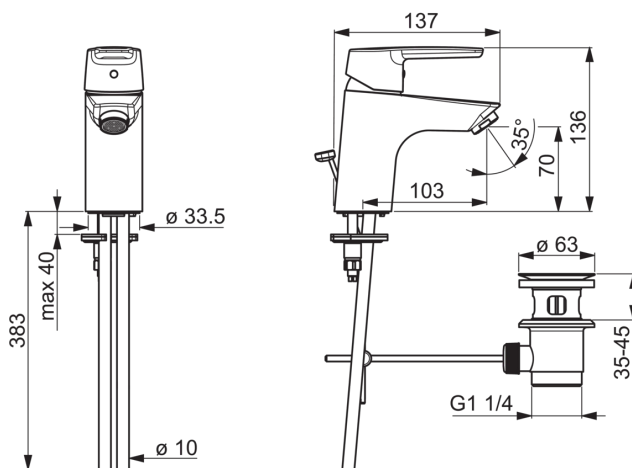

Bestemmelser

Støjklasse

I (ISO3822) Oras lab.