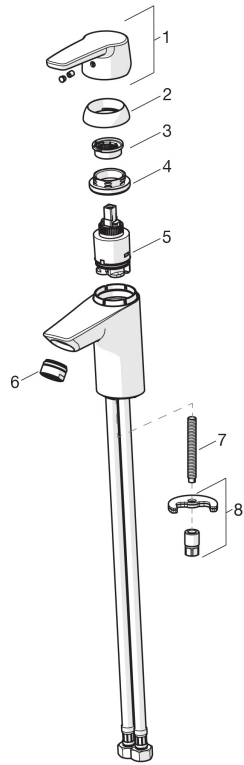

SP3910F

	Kode	VVS (Denmark)
01	1000801V	745131638
02	601967V	745131642
03	601973V	745131643
04	601968V	745131644
05	601969V	745131645
06	601974V	745131612
07	601970V	745131610
08	601985V	745131613