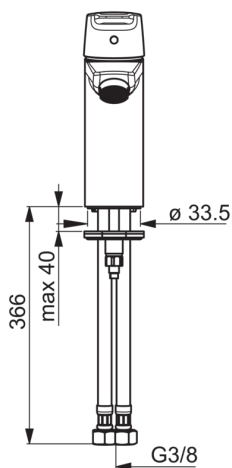

Tekniske data

Flow attributter

Vandmængde ved 300 kPa (med mængdebegrænsner)

0.1 l/s

Tryk tab (0.1 l/s)

200 kPa

Tekniske egenskaber

Varmtvandsforsyning

max. +80°C

Arbejdstryk

50 - 1000 kPa

Bestemmelser

Støjklasse

I (ISO 3822) Oras lab.

Reserve dele

SP3910F