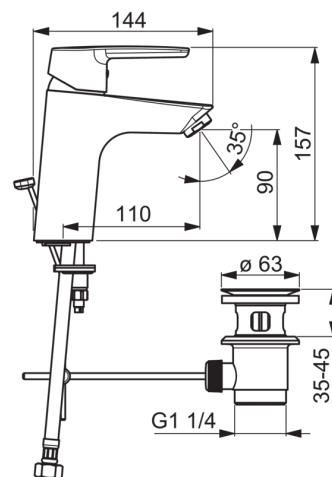

Bestemmelser

Støjklasse

I (ISO 3822) Oras lab.