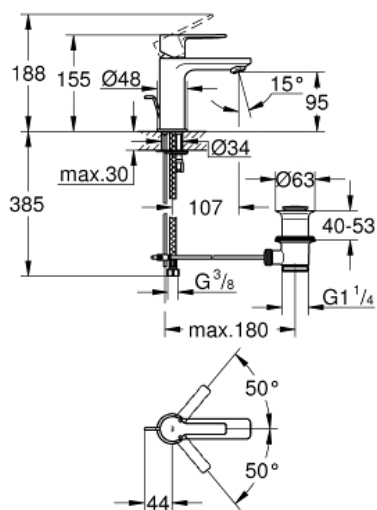

LINEARE
Etagrebbsbatteri til håndvask
MODEL # 32109001

Pure Freude
an Wasser

GROHE

Product Description:

LINEARE

Etagrebbsbatteri til håndvask

Standard Specification:

ethulsmontage

metalgreb

GROHE SilkMove 28mm keramisk patron
med temperaturbegrænser

GROHE StarLight krom finish

GROHE EcoJoy SpeedClean mousseur 5,7 l/min

GROHE QuickFix Plus installationssystem

løftestang med bundventil 1 1/4"

fleksible tilslutningslanger 3/8"

Color:

□ 32109001 Krom