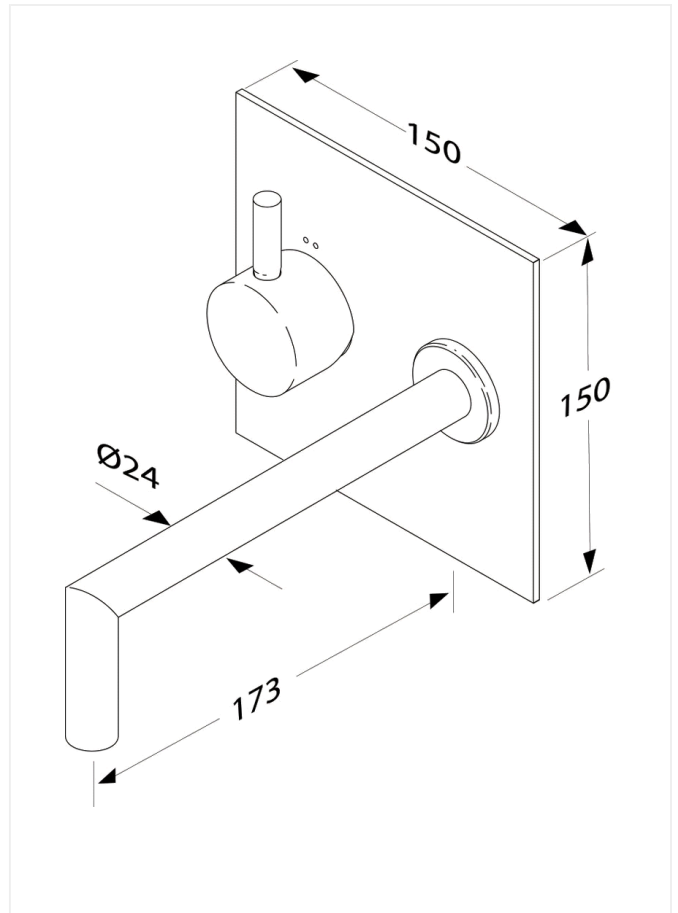

#### Børma A6 Indbygningsarmatur til håndvask – F1135AA / 702462.104

**Type:** 1-grebs armatur til indbygning, med keramisk kartouche med mulighed for temperaturbegrænsning. Med pindegreb i metal, pindlængde 27 mm. Tilslutninger 1/2"

**Overflade:** Krom

**Mål:** Indbygningdybde 60 mm, tudfremspring 173 mm.

Husk hus for pex, 1 sæt pr. armatur VVS nr. 74.5116.880