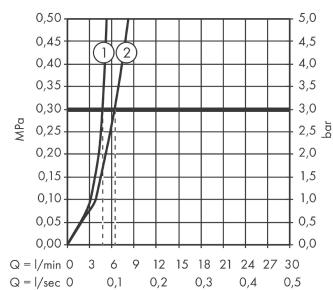

Logis

1-grebs håndvaskarmatur til væg

Overflader : krom Art.Nr.: 71225000

Beskrivelse

Kendetegn

- fremspring 194 mm
- normalstråle
- gennemstrømsmængde: 5 l/min
- stikmål: 150 mm ± 12 mm
- keramisk kartusche
- mulighed for temperaturbegrænsning
- med lydæmper
- ACS 17 ACC LY 154, valide jusqu'au 05.05.2021

Teknologi

Produktbillede

Måltegning

Gennemløbsdiagram

Logis

1-grebs håndvaskarmatur til væg

Overflader : krom Art.Nr.: 71225000

Sprængskitse