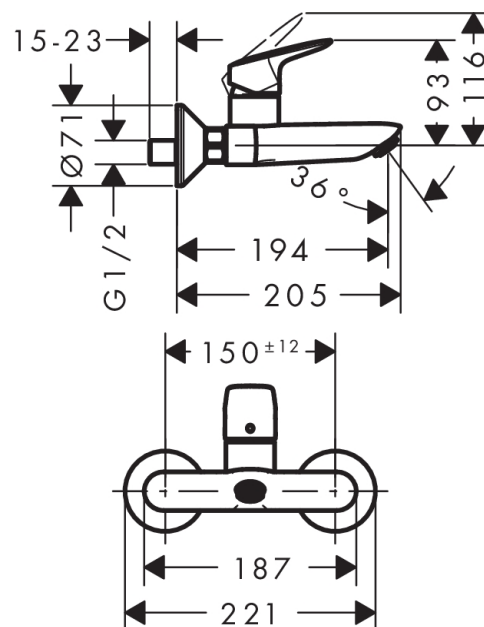

Logis

1-grebs håndvaskarmatur til væg

Overflader : krom Art.Nr.: 71225000

Beskrivelse

Kendetegn

- fremspring 194 mm
- normalstråle
- gennemstrømsmængde: 5 l/min
- stikmål: 150 mm ± 12 mm
- keramisk kartusche
- mulighed for temperaturbegrænsning
- med lydæmper
- ACS 17 ACC LY 154, valide jusqu'au 05.05.2021

Teknologi

Produktbillede

Måltegning

Gennemløbsdiagram

Logis

1-grebs håndvaskarmatur til væg

Overflader : krom Art.Nr.: 71225000

Sprængskitse

Konstruktionsår: >07/15

Logis

1-grebs håndvaskarmatur til væg

Overflader : krom Art.Nr.: 71225000

Reservedelsliste

Konstruktionsår: >07/15

Pos.	Beskrivelse	Art.Nr.	PC	PU
1	Greb	92224000	10	1
2	Grebprop	96338000	1	1
3	Kappe	97406000	6	1
4	Møtrik	97977000	9	1
5	O-ring 32x2	98193000	1	1
6	O-ring 33x1,5	98164000	1	1
7	Kartusche kpl.	92730000	11	1
8	Sikringsskrue	95140000	2	1
9	Tætning	95008000	3	1
10	Luftblander M24x1 (5 l/min)	13185000	0	1
11	Møtrikker sæt	96157000	8	1
12	O-ring 15x2	98163000	1	1
13	Tilslutningsnippel	97220000	5	1
14	Roset Ø 70 mm	94135000	4	1
15	S-tilslutning sæt (±12 mm)	94140000	10	1
16	Lyddæmper	96429000	2	1