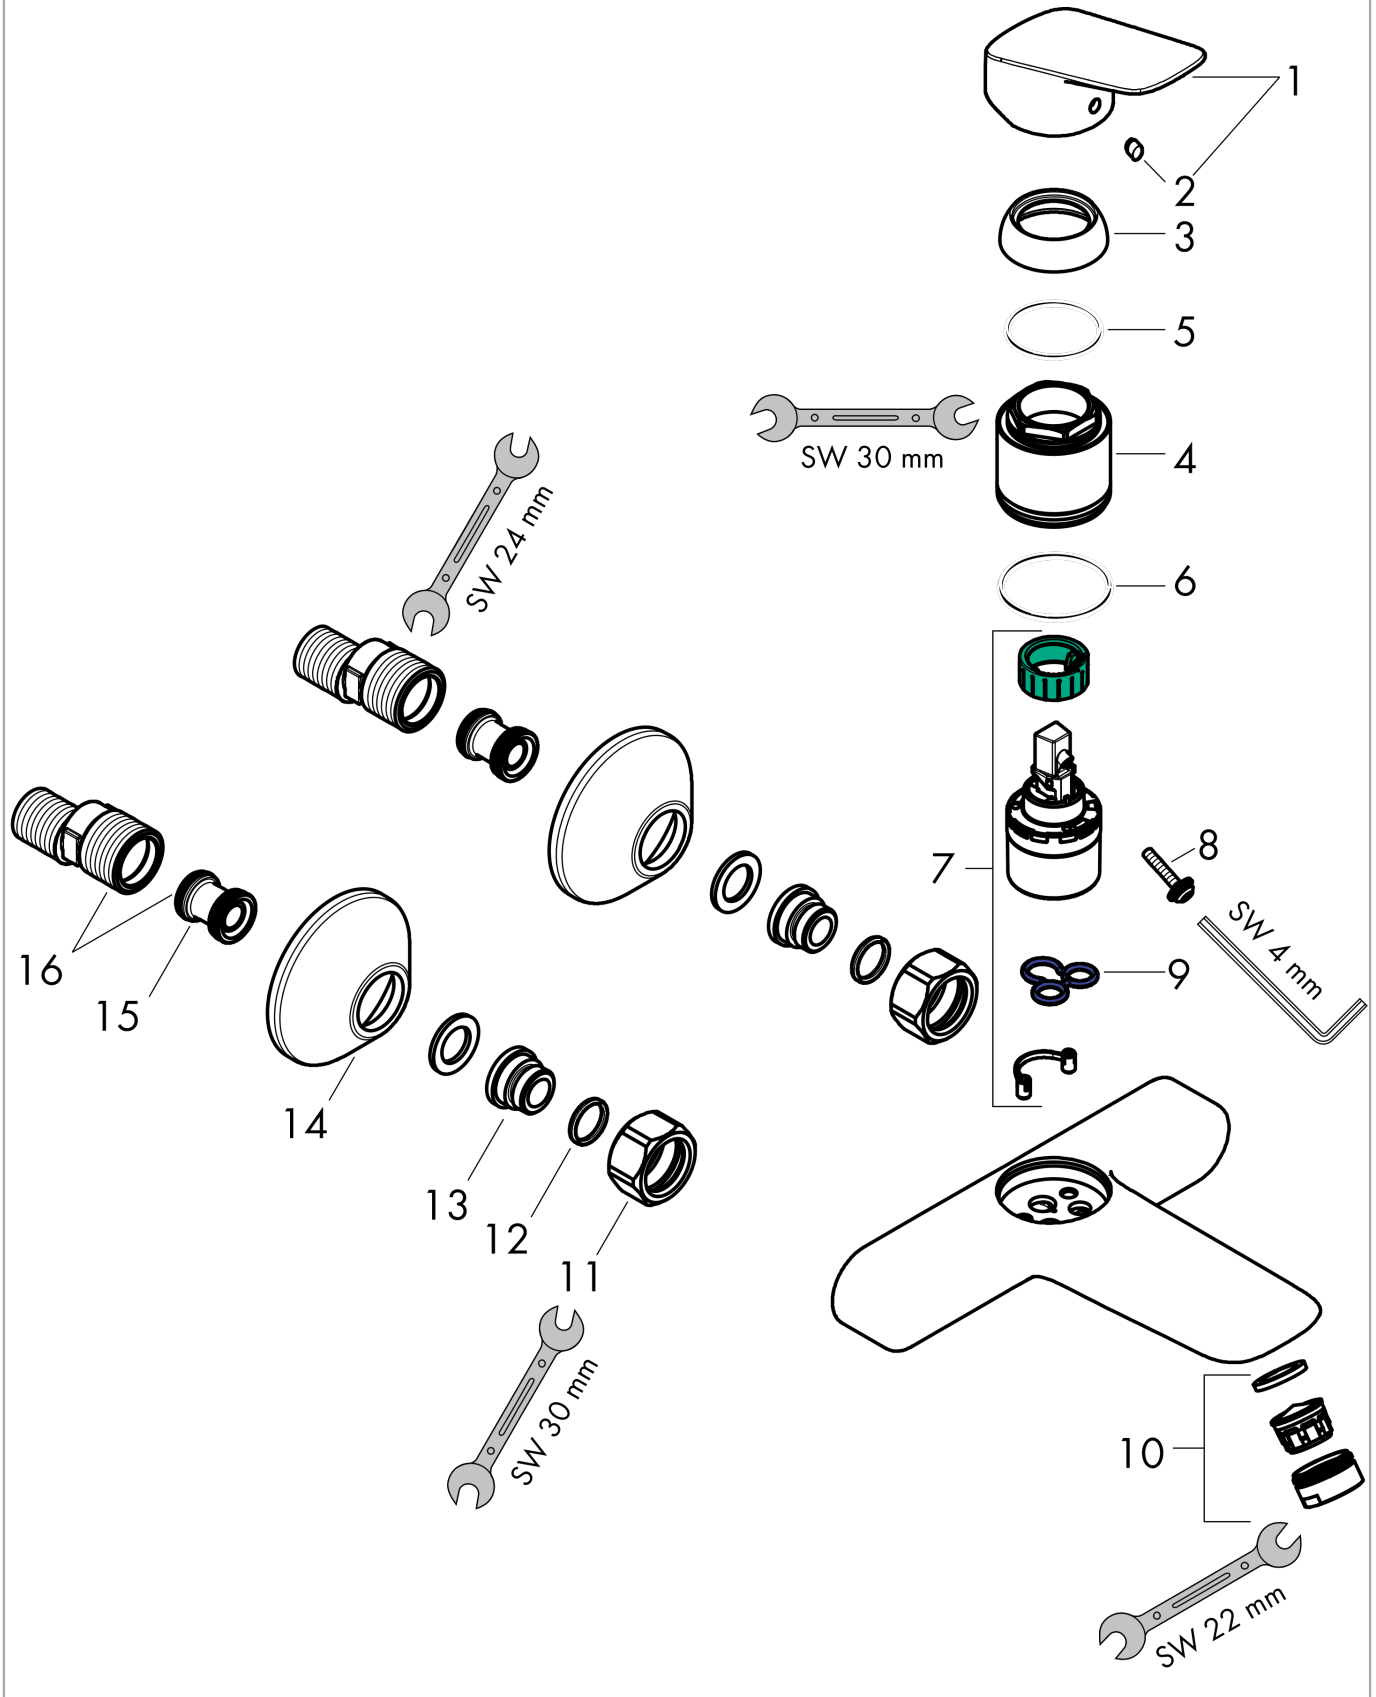

Logis

1-grebs håndvaskarmatur til væg

Overflader : krom Art.Nr.: 71225000

Beskrivelse

Kendetegn

- fremspring 194 mm
- normalstråle
- gennemstrømsmængde: 5 l/min
- stikmål: 150 mm ± 12 mm
- keramisk kartusche
- mulighed for temperaturbegrænsning
- med lydæmper
- ACS 17 ACC LY 154, valide jusqu'au 05.05.2021

Teknologi

Produktbillede

Måltegning

Gennemløbsdiagram

Logis

1-grebs håndvaskarmatur til væg

Overflader : krom Art.Nr.: 71225000

Sprængskitse

Konstruktionsår: >07/15

Logis

1-grebs håndvaskarmatur til væg

Overflader : krom Art.Nr.: 71225000

Reservedelsliste

Konstruktionsår: >07/15

Pos.	Beskrivelse	Art.Nr.	PC	PU
1	Greb	92224000	10	1
2	Grebprop	96338000	1	1
3	Kappe	97406000	6	1
4	Møtrik	97977000	9	1
5	O-ring 32x2	98193000	1	1
6	O-ring 33x1,5	98164000	1	1
7	Kartusche kpl.	92730000	11	1
8	Sikringsskrue	95140000	2	1
9	Tætning	95008000	3	1
10	Luftblander M24x1 (5 l/min)	13185000	0	1
11	Møtrikker sæt	96157000	8	1
12	O-ring 15x2	98163000	1	1
13	Tilslutningsnippel	97220000	5	1
14	Roset Ø 70 mm	94135000	4	1
15	S-tilslutning sæt (±12 mm)	94140000	10	1
16	Lyddæmper	96429000	2	1