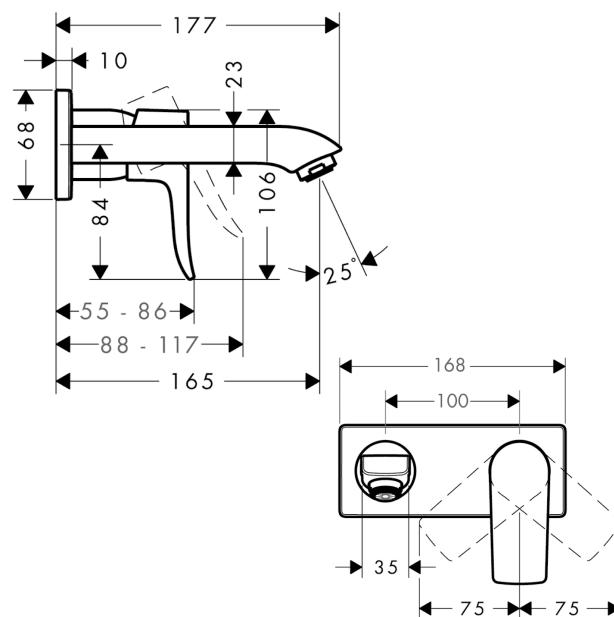

Metris

2-huls håndvaskarmatur til væg, 165 mm tud

Overflader : krom Art.Nr.: 31085000

Beskrivelse

Kendetegn

- greb til montering til højre eller venstre
- fremspring 165 mm
- normalstråle
- gennemstrømsmængde: 5 l/min
- valgfri placering af greb, enten til højre eller venstre for tuden
- keramisk kartusche
- mulighed for temperaturbegrænsning
- siventil, der ikke kan lukkes
- Kombineres med indbygningsdel 13622180 og lækagesikringer 96362000
- P-IX 18117/IO
- ETA VA 1.42/20324
- ACS 17 ACC LY 328, valide jusqu'au 15.05.2022
- WRAS 1210017
- KCW-2012-0427
- SINTEF 3114

Teknologi

Produktbillede

Måltegning

Metris

2-huls håndvaskarmatur til væg, 165 mm tud

Overflader : krom Art.Nr.: 31085000

Gennemløbsdiagram

Metris

2-huls håndvaskarmatur til væg, 165 mm tud

Overflader : krom Art.Nr.: 31085000

Monteringseksempel

Metris

2-huls håndvaskarmatur til væg, 165 mm tud

Overflader : krom Art.Nr.: 31085000

Sprængskitse

Konstruktionsår: >01/11

Metris**2-huls håndvaskarmatur til væg, 165 mm tud**

Overflader : krom Art.Nr.: 31085000

**Reservedelsliste**

Konstruktionsår: >01/11

Pos.	Beskrivelse	Art.Nr.	PC	PU
1	Greb	95519000	9	1
2	Grebprop	96338000	1	1
3	Hylster	98790000	8	1
4	Møtrik	95622000	9	1
5	O-ring 39x1,5	98400000	1	1
6	Kartusche kpl.	92730000	11	1
7	Sikringsskrue	95140000	2	1
8	Tætning	95008000	3	1
9	Adapter til kartusche	95779000	5	1
10	O-ring 26x2	98147000	1	1
11	O-ring 43x3	98418000	1	1
12	Roset	95641000	11	1
13	Tud 165 mm	95702000	17	1
14	Luftblander M24x1 (5 l/min)	13185000	0	1
15	Roset	95642000	5	1
16	O-ring 30x2	98186000	1	1
17	Tilslutningsnippel G½	95626000	10	1
18	O-ring 13x2	98128000	1	1
19	Forlænger 25 mm til 13622180	31971000	0	1
a	Indbygningsdel	13622180	0	1
b	Afløbsventil	50001000	0	1