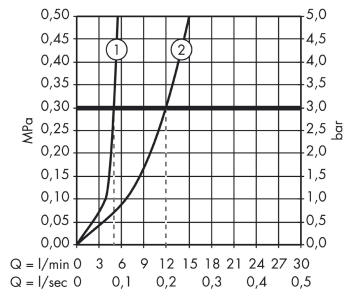

Metris

2-huls håndvaskarmatur til væg, 165 mm tud

Overflader : krom Art.Nr.: 31085000

Gennemløbsdiagram