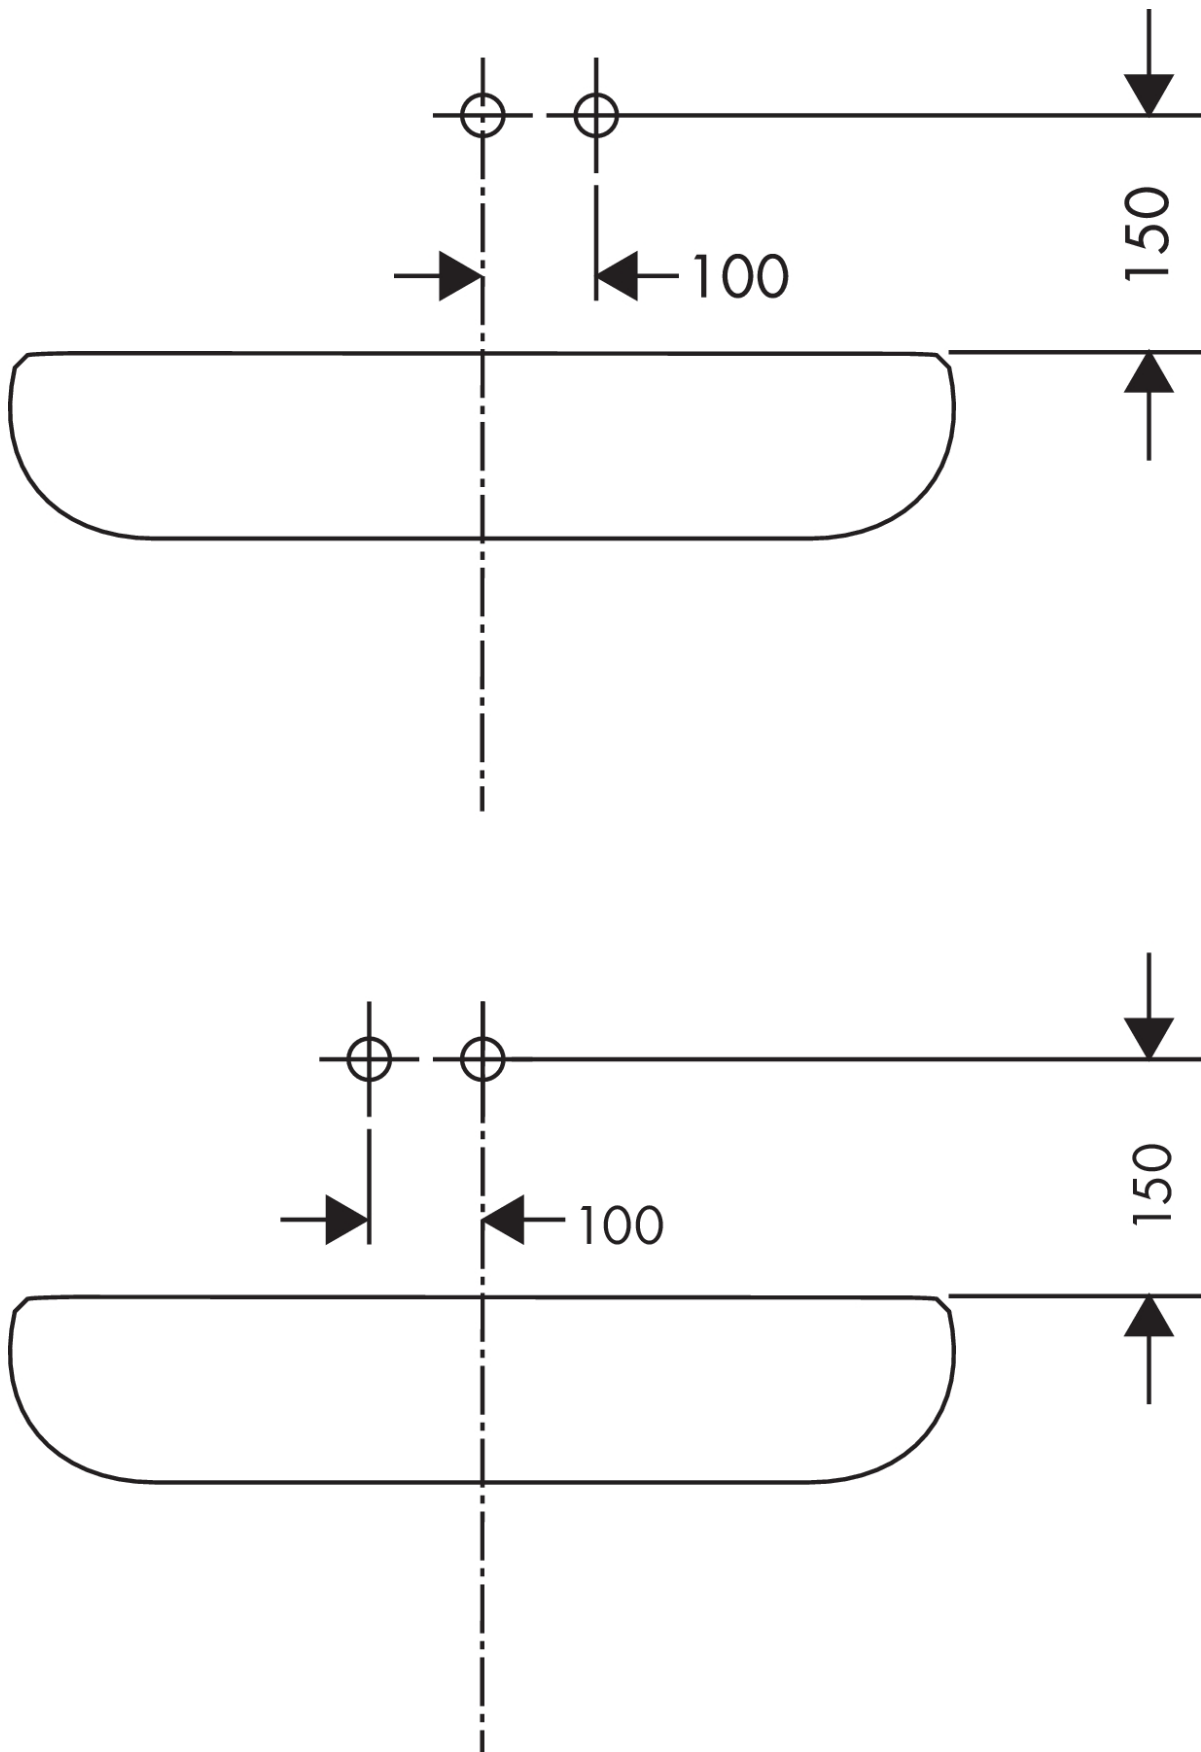

Metris

2-huls håndvaskarmatur til væg, 165 mm tud

Overflader : krom Art.Nr.: 31085000

Beskrivelse

Kendetegn

- greb til montering til højre eller venstre
- fremspring 165 mm
- normalstråle
- gennemstrømsmængde: 5 l/min
- valgfri placering af greb, enten til højre eller venstre for tuden
- keramisk kartusche
- mulighed for temperaturbegrænsning
- siventil, der ikke kan lukkes
- Kombineres med indbygningsdel 13622180 og lækagesikringer 96362000
- P-IX 18117/IO
- ETA VA 1.42/20324
- ACS 17 ACC LY 328, valide jusqu'au 15.05.2022
- WRAS 1210017
- KCW-2012-0427
- SINTEF 3114

Teknologi

Produktbillede

Måltegning

Metris

2-huls håndvaskarmatur til væg, 165 mm tud

Overflader : krom Art.Nr.: 31085000

Gennemløbsdiagram

Metris

2-huls håndvaskarmatur til væg, 165 mm tud

Overflader : krom Art.Nr.: 31085000

Monteringseksempel

Metris

2-huls håndvaskarmatur til væg, 165 mm tud

Overflader : krom Art.Nr.: 31085000

Sprængskitse

Konstruktionsår: >01/11

Metris**2-huls håndvaskarmatur til væg, 165 mm tud**

Overflader : krom Art.Nr.: 31085000

**Reservedelsliste**

Konstruktionsår: >01/11

Pos.	Beskrivelse	Art.Nr.	PC	PU
1	Greb	95519000	9	1
2	Grebprop	96338000	1	1
3	Hylster	98790000	8	1
4	Møtrik	95622000	9	1
5	O-ring 39x1,5	98400000	1	1
6	Kartusche kpl.	92730000	11	1
7	Sikringsskrue	95140000	2	1
8	Tætning	95008000	3	1
9	Adapter til kartusche	95779000	5	1
10	O-ring 26x2	98147000	1	1
11	O-ring 43x3	98418000	1	1
12	Roset	95641000	11	1
13	Tud 165 mm	95702000	17	1
14	Luftblander M24x1 (5 l/min)	13185000	0	1
15	Roset	95642000	5	1
16	O-ring 30x2	98186000	1	1
17	Tilslutningsnippel G½	95626000	10	1
18	O-ring 13x2	98128000	1	1
19	Forlænger 25 mm til 13622180	31971000	0	1
a	Indbygningsdel	13622180	0	1
b	Afløbsventil	50001000	0	1