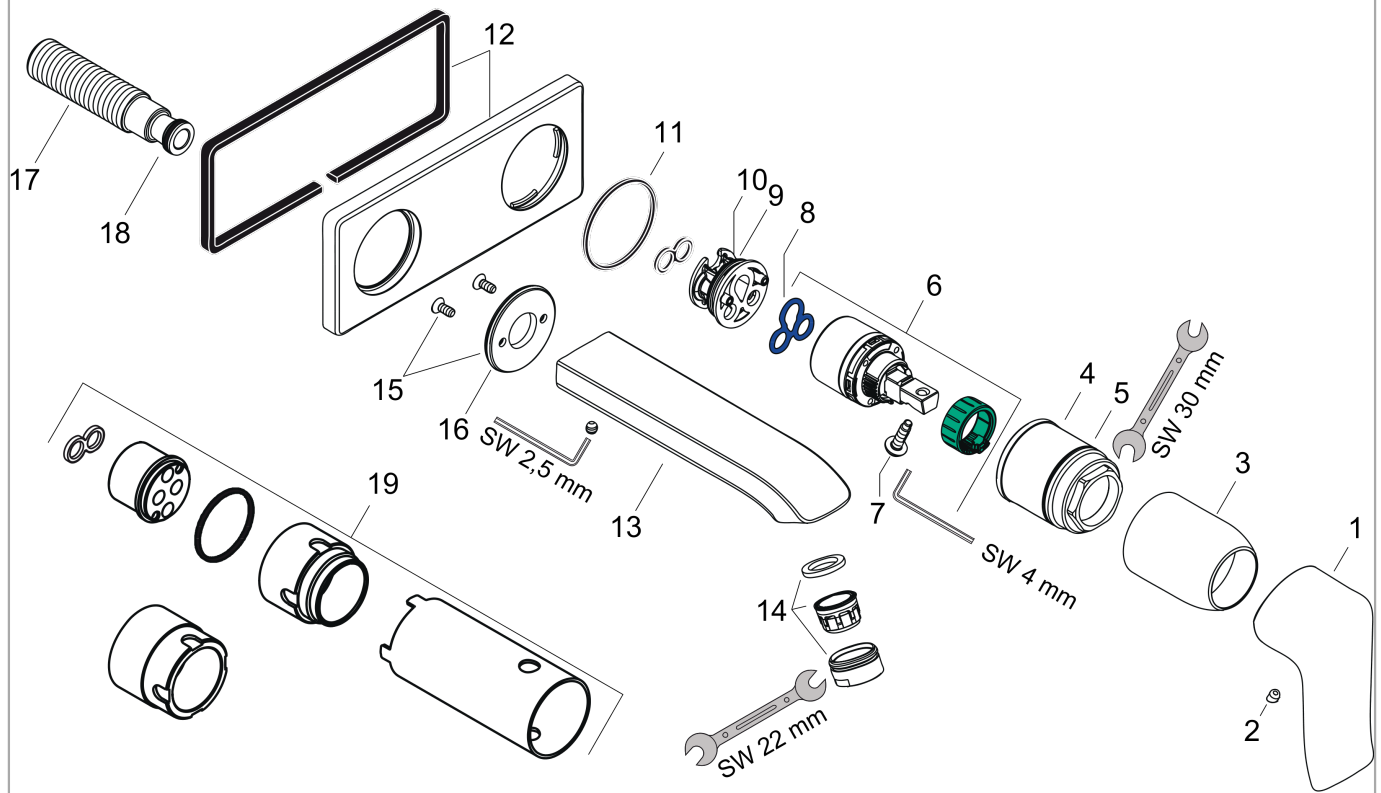

Metris

2-huls håndvaskarmatur til væg, 165 mm tud

Overflader : krom Art.Nr.: 31085000

Beskrivelse

Kendetegn

- greb til montering til højre eller venstre
- fremspring 165 mm
- normalstråle
- gennemstrømsmængde: 5 l/min
- valgfri placering af greb, enten til højre eller venstre for tuden
- keramisk kartusche
- mulighed for temperaturbegrænsning
- siventil, der ikke kan lukkes
- Kombineres med indbygningsdel 13622180 og lækagesikringer 96362000
- P-IX 18117/IO
- ETA VA 1.42/20324
- ACS 17 ACC LY 328, valide jusqu'au 15.05.2022
- WRAS 1210017
- KCW-2012-0427
- SINTEF 3114

Teknologi

Produktbillede

Måltegning

Metris

2-huls håndvaskarmatur til væg, 165 mm tud

Overflader : krom Art.Nr.: 31085000

Gennemløbsdiagram

Metris

2-huls håndvaskarmatur til væg, 165 mm tud

Overflader : krom Art.Nr.: 31085000

Monteringseksempel

Metris

2-huls håndvaskarmatur til væg, 165 mm tud

Overflader : krom Art.Nr.: 31085000

Sprængskitse

Konstruktionsår: >01/11

Metris**2-huls håndvaskarmatur til væg, 165 mm tud**

Overflader : krom Art.Nr.: 31085000

**Reservedelsliste**

Konstruktionsår: >01/11

Pos.	Beskrivelse	Art.Nr.	PC	PU
1	Greb	95519000	9	1
2	Grebprop	96338000	1	1
3	Hylster	98790000	8	1
4	Møtrik	95622000	9	1
5	O-ring 39x1,5	98400000	1	1
6	Kartusche kpl.	92730000	11	1
7	Sikringsskrue	95140000	2	1
8	Tætning	95008000	3	1
9	Adapter til kartusche	95779000	5	1
10	O-ring 26x2	98147000	1	1
11	O-ring 43x3	98418000	1	1
12	Roset	95641000	11	1
13	Tud 165 mm	95702000	17	1
14	Luftblander M24x1 (5 l/min)	13185000	0	1
15	Roset	95642000	5	1
16	O-ring 30x2	98186000	1	1
17	Tilslutningsnippel G½	95626000	10	1
18	O-ring 13x2	98128000	1	1
19	Forlænger 25 mm til 13622180	31971000	0	1
a	Indbygningsdel	13622180	0	1
b	Afløbsventil	50001000	0	1