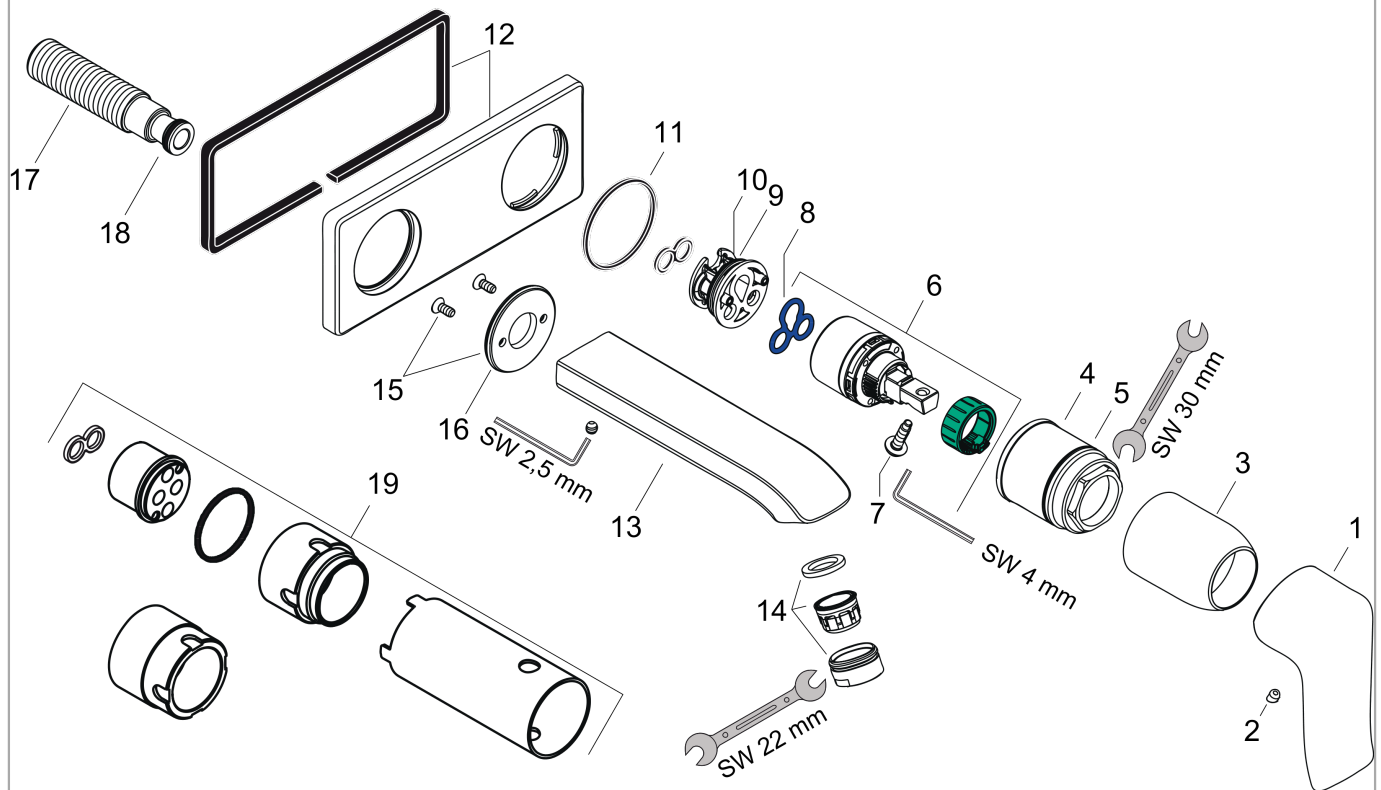

Metris

2-huls håndvaskarmatur til væg, 225 mm tud

Overflader : krom Art.Nr.: 31086000

Sprængskitse

Konstruktionsår: >01/11

Metris

2-huls håndvaskarmatur til væg, 225 mm tud

Overflader : krom Art.Nr.: 31086000

Reservedelsliste

Konstruktionsår: >01/11

Pos.	Beskrivelse	Art.Nr.	PC	PU
1	Greb	95519000	9	1
2	Grebprop	96338000	1	1
3	Hylster	98790000	8	1
4	Møtrik	95622000	9	1
5	O-ring 39x1,5	98400000	1	1
6	Kartusche kpl.	92730000	11	1
7	Sikringsskrue	95140000	2	1
8	Tætning	95008000	3	1
9	Adapter til kartusche	95779000	5	1
10	O-ring 26x2	98147000	1	1
11	O-ring 43x3	98418000	1	1
12	Roset	95641000	11	1
13	Tud 220 mm	95703000	18	1
14	Luftblander M24x1 (5 l/min)	13185000	0	1
15	Roset	95642000	5	1
16	O-ring 30x2	98186000	1	1
17	Tilslutningsnippel G½	95626000	10	1
18	O-ring 13x2	98128000	1	1
19	Forlænger 25 mm til 13622180	31971000	0	1
a	Indbygningsdel	13622180	0	1
b	Afløbsventil	50001000	0	1