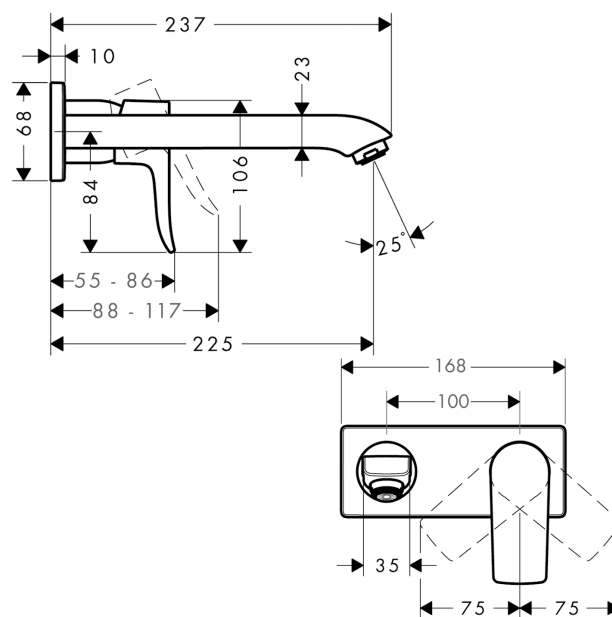

## Metris

2-huls håndvaskarmatur til væg, 225 mm tud

Overflader : krom Art.Nr.: 31086000

#### Kendetegn

- greb til montering til højre eller venstre
- fremspring 225 mm
- normalstråle
- gennemstrømsmængde: 5 l/min
- valgfri placering af greb, enten til højre eller venstre for tuden
- keramisk kartusche
- mulighed for temperaturbegrænsning
- siventil, der ikke kan lukkes
- Kombineres med indbygningsdel 13622180 og lækagesikringer 96362000
- P-IX 18117/IO
- ETA VA 1.42/20324
- ACS 17 ACC LY 328, valide jusqu'au 15.05.2022
- WRAS 1210017
- KCW-2012-0427
- SINTEF 3114

### Måltegning