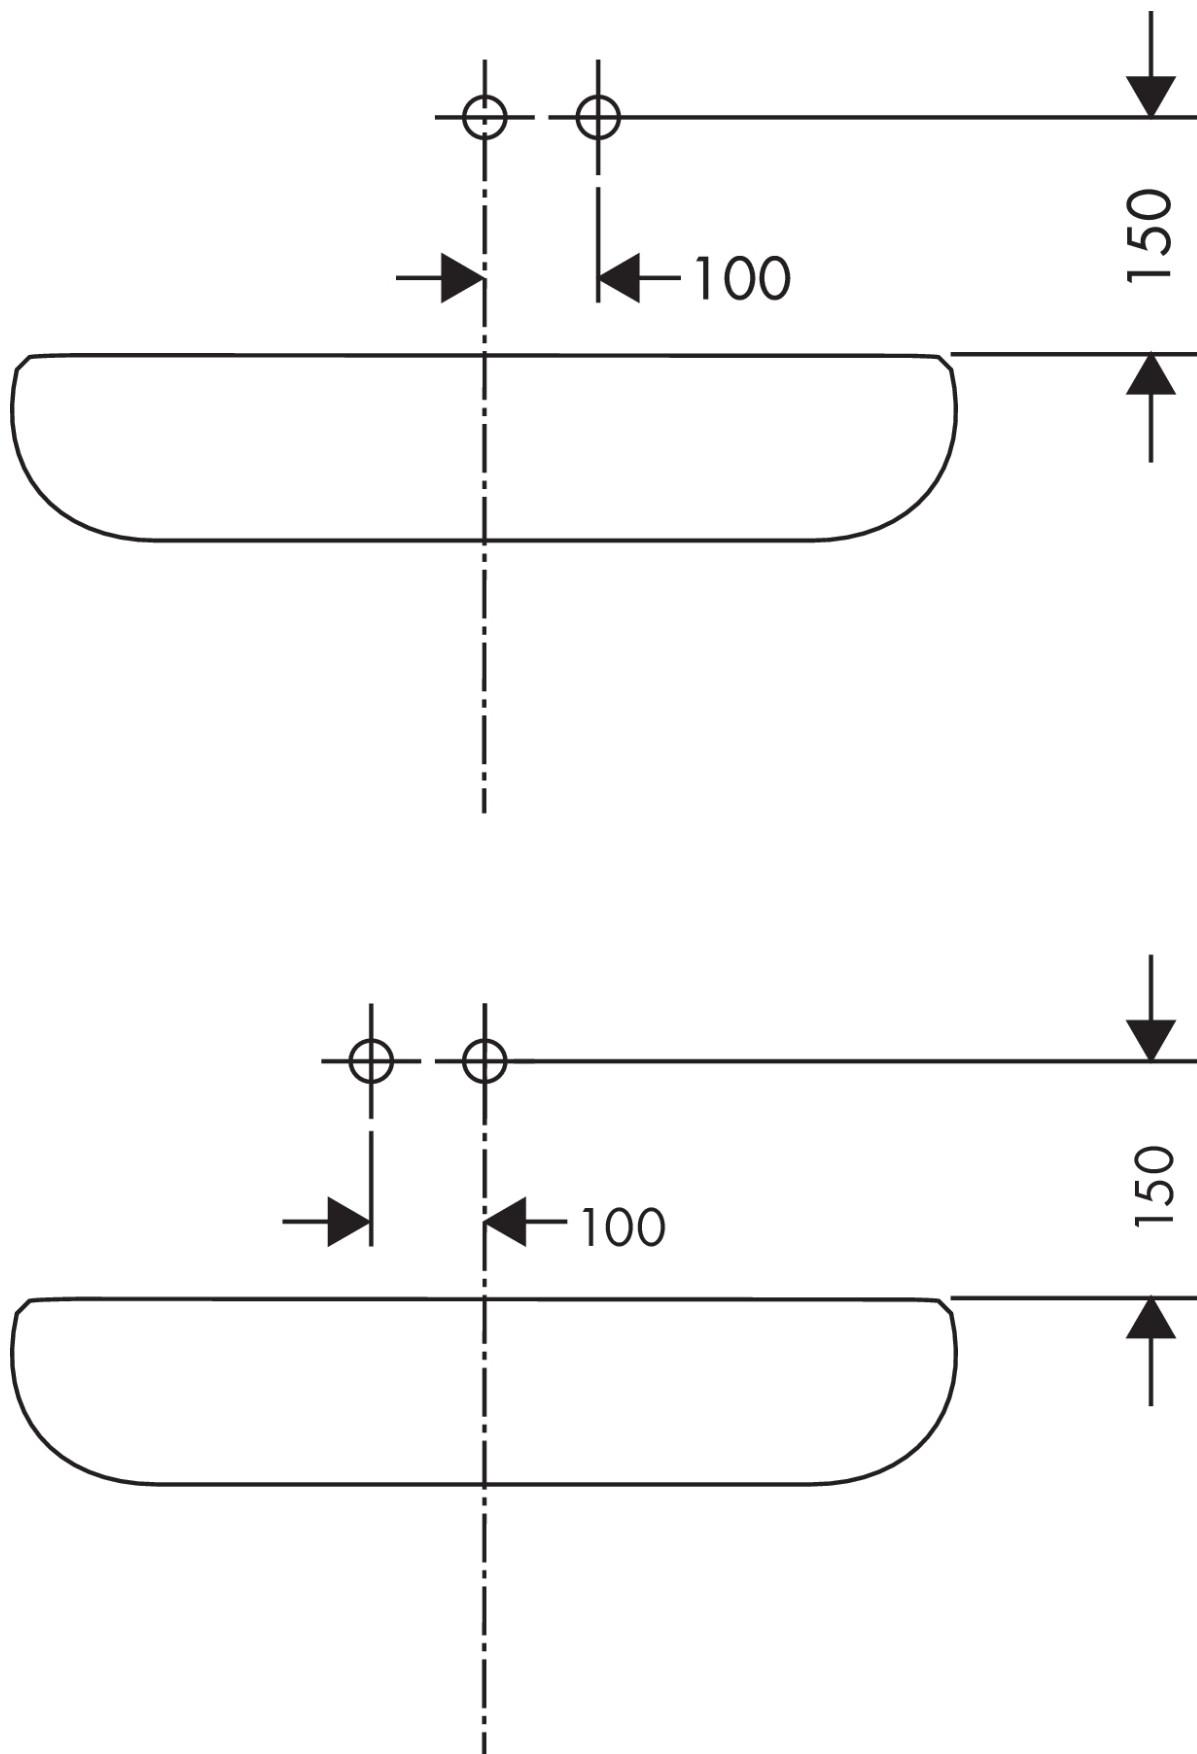

Metris

2-huls håndvaskarmatur til væg, 225 mm tud

Overflader : krom Art.Nr.: 31086000

Monteringseksempel