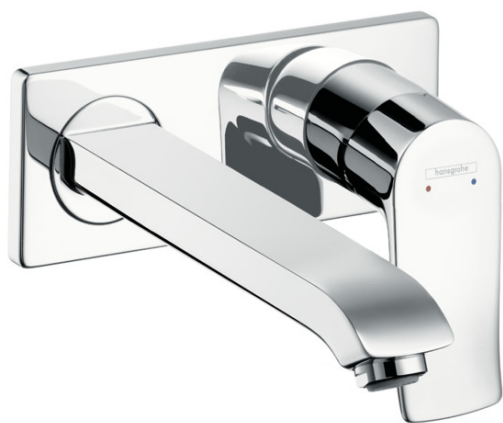

Metris

2-huls håndvaskarmatur til væg, 225 mm tud

Overflader : krom Art.Nr.: 31086000

Beskrivelse

Kendetegn

- greb til montering til højre eller venstre
- fremspring 225 mm
- normalstråle
- gennemstrømsmængde: 5 l/min
- valgfri placering af greb, enten til højre eller venstre for tuden
- keramisk kartusche
- mulighed for temperaturbegrænsning
- siventil, der ikke kan lukkes
- Kombineres med indbygningsdel 13622180 og lækagesikringer 96362000
- P-IX 18117/IO
- ETA VA 1.42/20324
- ACS 17 ACC LY 328, valide jusqu'au 15.05.2022
- WRAS 1210017
- KCW-2012-0427
- SINTEF 3114

Teknologi

Produktbillede