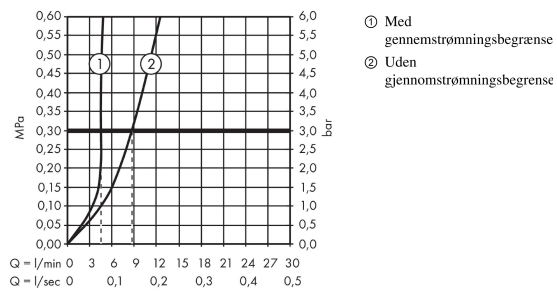

**Metropol****1-grebs håndvaskarmatur med vingegreb til 2-huls indbygning i væg med 22,5 cm tud**

Overflader : krom Art.Nr.: 32526000

**Beskrivelse****Kendetegn**

- består af: 1-grebs håndvaskarmatur til indbygning i væg, bundventil
- fremspring 225 mm
- normalstråle
- gennemstrømsmængde ved 3 bar: 5 l/min
- keramisk kartusche
- mulighed for temperaturbegrænsning
- siventil, der ikke kan lukkes
- materiale bundventil: metal
- greb til montering til højre eller venstre
- Kombineres med indbygningsdel 13622180 og lækagesikringer 96362000
- P-IX 7302/IO
- DVGW NW-6512CS0564
- Kiwa UK 1805708
- WRAS 1801300
- WRAS 1801300
- WRAS 1801300
- Kiwa K6161\_Mechanical Mixers EN817

**Teknologi****Produktbillede****Måltegning**

**Metropol**

**1-grebs håndvaskarmatur med vingegreb til 2-huls indbygning i væg med 22,5 cm tud**

Overflader : krom Art.Nr.: 32526000

**Gennemløbsdiagram**

**Metropol**