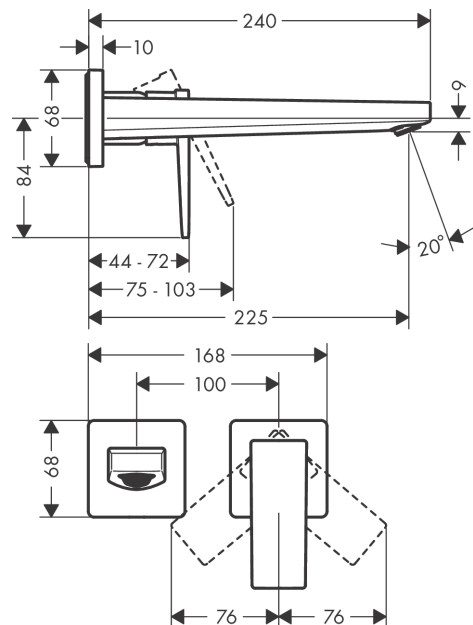

**Metropol****1-grebs håndvaskarmatur med vingegreb til 2-huls indbygning i væg med 22,5 cm tud**

Overflader : krom Art.Nr.: 32526000

**Beskrivelse****Kendetegn**

- består af: 1-grebs håndvaskarmatur til indbygning i væg, bundventil
- fremspring 225 mm
- normalstråle
- gennemstrømsmængde ved 3 bar: 5 l/min
- keramisk kartusche
- mulighed for temperaturbegrænsning
- siventil, der ikke kan lukkes
- materiale bundventil: metal
- greb til montering til højre eller venstre
- Kombineres med indbygningsdel 13622180 og lækagesikringer 96362000
- P-IX 7302/IO
- DVGW NW-6512CS0564
- Kiwa UK 1805708
- WRAS 1801300
- WRAS 1801300
- WRAS 1801300
- Kiwa K6161\_Mechanical Mixers EN817

**Teknologi****Produktbillede****Måltegning**

**Metropol**

**1-grebs håndvaskarmatur med vingegreb til 2-huls indbygning i væg med 22,5 cm tud**

Overflader : krom Art.Nr.: 32526000

**Gennemløbsdiagram**

**Metropol**

**1-grebs håndvaskarmatur med vingegreb til 2-huls indbygning i væg med 22,5 cm tud**

Overflader : krom Art.Nr.: 32526000

**Sprængskitse**

Konstruktionsår: >04/17

**Metropol****1-grebs håndvaskarmatur med vingegreb til 2-huls indbygning i væg med 22,5 cm tud**

Overflader : krom Art.Nr.: 32526000

**Reservedelsliste**

Konstruktionsår: &gt;04/17

Pos.	Beskrivelse	Art.Nr.	PC	PU
1	Greb	93163000	9	1
2	Grebprop	96338000	1	1
3	Hylster	93053000	9	1
4	Roset til greb	93161000	11	1
5	Møtrik	93141000	9	1
6	O-ring 26x2	98147000	1	1
7	Kartusche kpl.	97685000	11	1
8	Sikringsskrue	95140000	2	1
9	Tætning	98865000	8	1
10	Adapter til kartusche	95634000	4	1
11	Gevindhylster sæt	97971000	9	1
12	Tud 225 mm	93166000	16	1
13	Luftblander M24x1 (5 l/min)	92996000	8	1
14	Servicenøgle	95661000	2	1
15	O-ring 18x1,5	98231000	1	1
16	Roset til tud	93162000	9	1
17	Tilslutningsnippel G½	95626000	10	1
18	O-ring 13x2	98128000	1	1
19	Forlænger 25 mm til 13622180	31971000	98	1
a	Indbygningsdel	13622180	98	1
b	Afløb	50001000	98	1