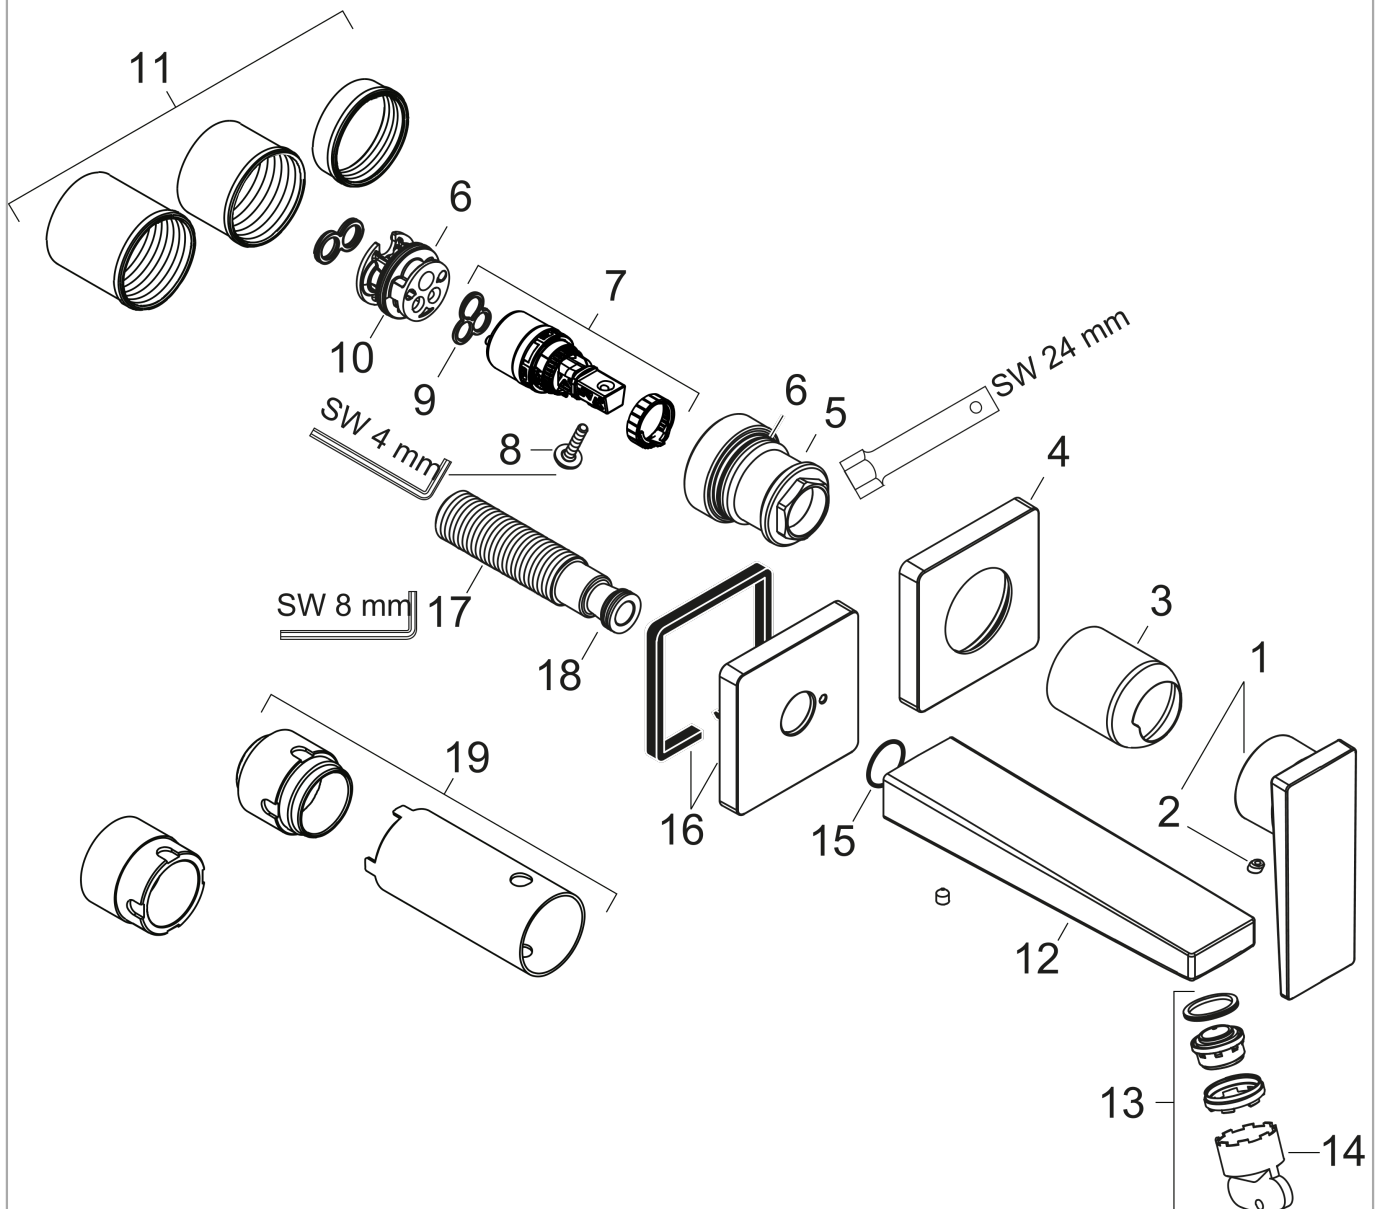

**Metropol****1-grebs håndvaskarmatur med vingegreb til 2-huls indbygning i væg med 22,5 cm tud**

Overflader : krom Art.Nr.: 32526000

**Beskrivelse****Kendetegn**

- består af: 1-grebs håndvaskarmatur til indbygning i væg, bundventil
- fremspring 225 mm
- normalstråle
- gennemstrømsmængde ved 3 bar: 5 l/min
- keramisk kartusche
- mulighed for temperaturbegrænsning
- siventil, der ikke kan lukkes
- materiale bundventil: metal
- greb til montering til højre eller venstre
- Kombineres med indbygningsdel 13622180 og lækagesikringer 96362000
- P-IX 7302/IO
- DVGW NW-6512CS0564
- Kiwa UK 1805708
- WRAS 1801300
- WRAS 1801300
- WRAS 1801300
- Kiwa K6161\_Mechanical Mixers EN817

**Teknologi****Produktbillede****Måltegning**

**Metropol**

**1-grebs håndvaskarmatur med vingegreb til 2-huls indbygning i væg med 22,5 cm tud**

Overflader : krom Art.Nr.: 32526000

**Gennemløbsdiagram**

**Metropol**

**1-grebs håndvaskarmatur med vingegreb til 2-huls indbygning i væg med 22,5 cm tud**

Overflader : krom Art.Nr.: 32526000

**Sprængskitse**

Konstruktionsår: >04/17

**Metropol****1-grebs håndvaskarmatur med vingegreb til 2-huls indbygning i væg med 22,5 cm tud**

Overflader : krom Art.Nr.: 32526000

**Reservedelsliste**

Konstruktionsår: &gt;04/17

Pos.	Beskrivelse	Art.Nr.	PC	PU
1	Greb	93163000	9	1
2	Grebprop	96338000	1	1
3	Hylster	93053000	9	1
4	Roset til greb	93161000	11	1
5	Møtrik	93141000	9	1
6	O-ring 26x2	98147000	1	1
7	Kartusche kpl.	97685000	11	1
8	Sikringsskrue	95140000	2	1
9	Tætning	98865000	8	1
10	Adapter til kartusche	95634000	4	1
11	Gevindhylster sæt	97971000	9	1
12	Tud 225 mm	93166000	16	1
13	Luftblander M24x1 (5 l/min)	92996000	8	1
14	Servicenøgle	95661000	2	1
15	O-ring 18x1,5	98231000	1	1
16	Roset til tud	93162000	9	1
17	Tilslutningsnippel G½	95626000	10	1
18	O-ring 13x2	98128000	1	1
19	Forlænger 25 mm til 13622180	31971000	98	1
a	Indbygningsdel	13622180	98	1
b	Afløb	50001000	98	1