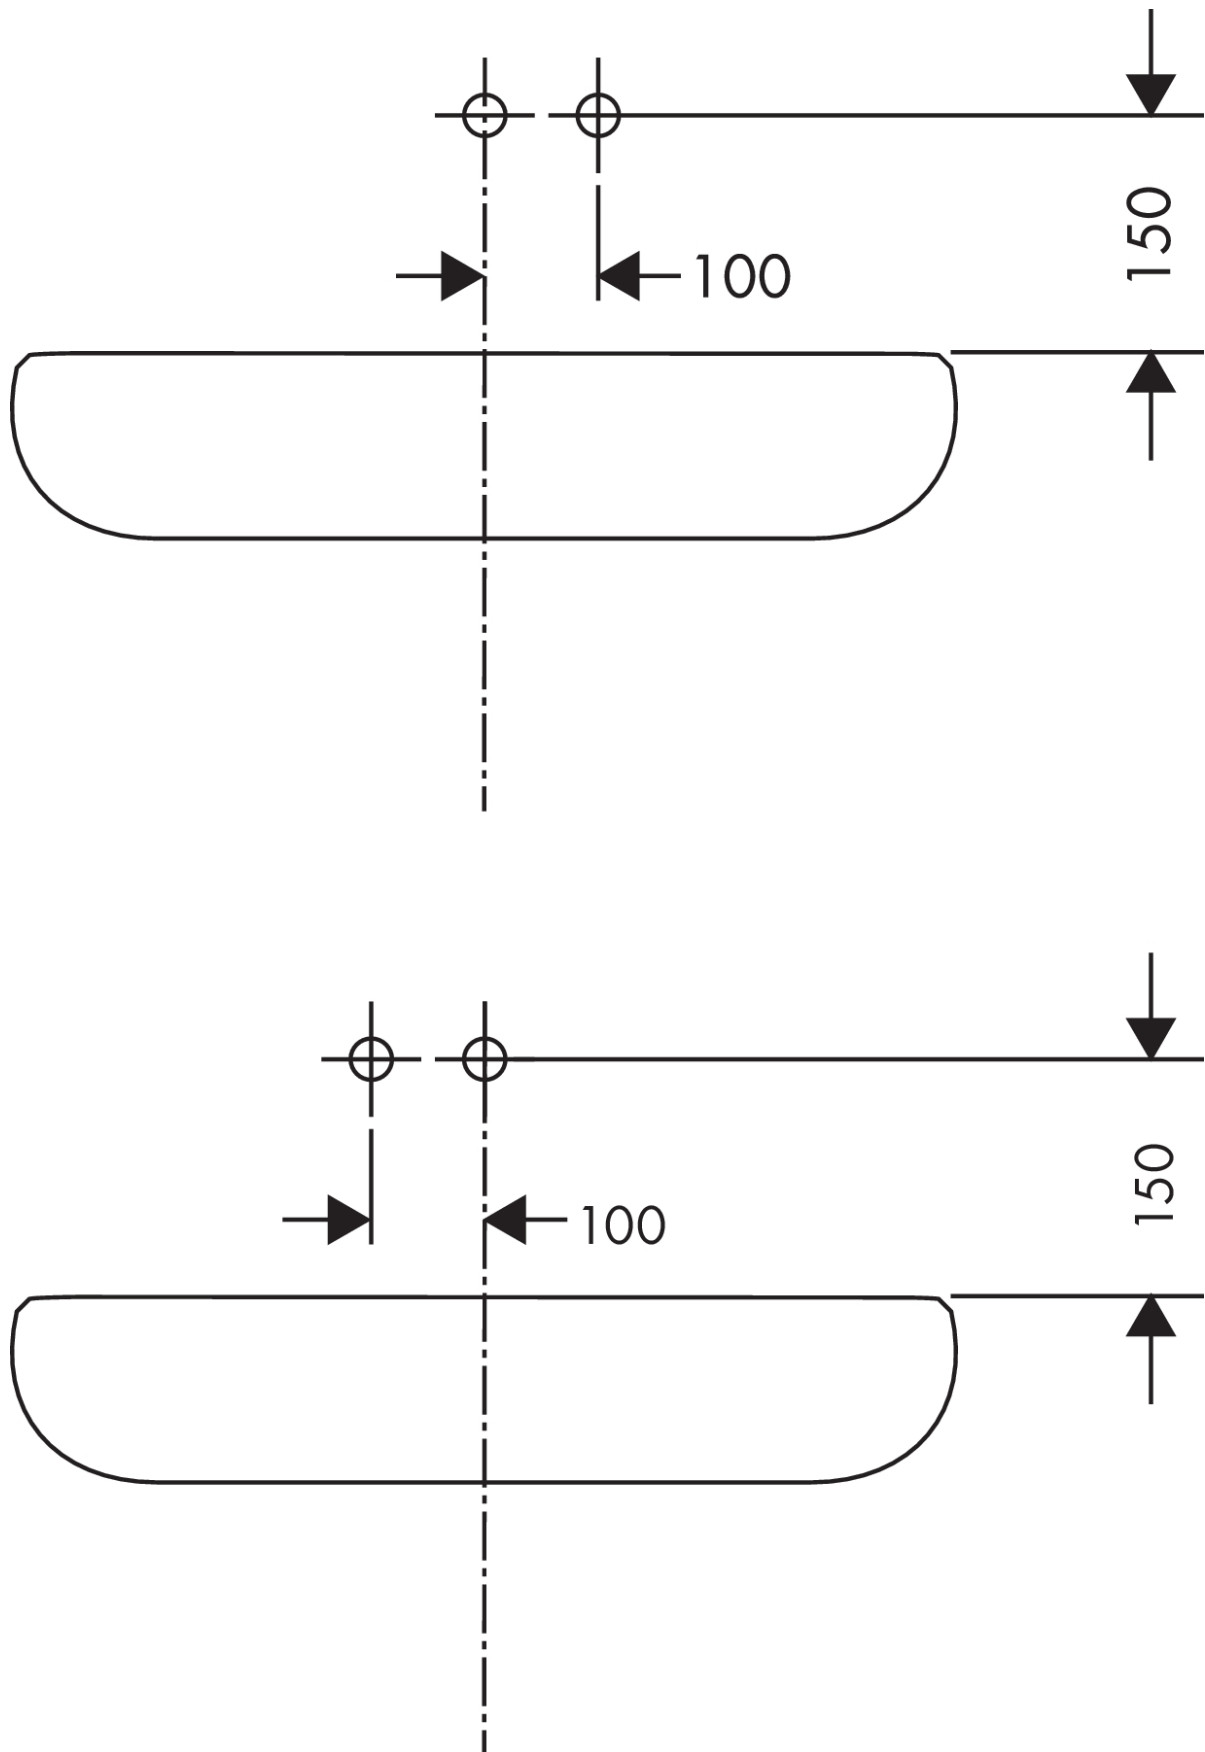

Talis S

2-huls håndvaskarmatur til væg, 165 mm tud

Overflader : krom Art.Nr.: 72110000

Beskrivelse

Kendetegn

- fremspring 165 mm
- normalstråle
- gennemstrømsmængde: 5 l/min
- keramisk kartusche
- mulighed for temperaturbegrænsning
- siventil, der ikke kan lukkes
- P-IX 28948/IO
- ACS 17 ACC LY 328, valide jusqu'au 15.05.2022
- WRAS 1609020

Teknologi

Produktbillede

Måltegning

Gennemløbsdiagram

Talis S

2-huls håndvaskarmatur til væg, 165 mm tud

Overflader : krom Art.Nr.: 72110000

Monteringseksempel

Talis S

2-huls håndvaskarmatur til væg, 165 mm tud

Overflader : krom Art.Nr.: 72110000

Sprængskitse

Konstruktionsår: >10/15

Talis S

2-huls håndvaskarmatur til væg, 165 mm tud

Overflader : krom Art.Nr.: 72110000

Reservedelsliste

Konstruktionsår: >10/15

Pos.	Beskrivelse	Art.Nr.	PC	PU
1	Greb	92648000	11	1
2	Grebprop	96338000	1	1
3	Kappe	92657000	6	1
4	Møtrik	92658000	8	1
5	O-ring 33x1,5	98164000	1	1
6	Kartusche kpl.	97685000	11	1
7	Sikringsskrue	95140000	2	1
8	Tætning	98865000	8	1
9	O-ring 26x2	98147000	1	1
10	Adapter til kartusche	95634000	4	1
11	Roset	92649000	11	1
12	O-ring 35x3	98435000	1	1
13	Tud 165 mm	92655000	16	1
14	Luftblander M24x1 (5 l/min)	13185000	0	1
15	O-ring 36x2,5	98190000	1	1
16	Tilslutningsnippel G½	95626000	10	1
17	O-ring 13x2	98128000	1	1
a	Indbygningsdel	13622180	0	1
b	Forlænger 25 mm til 13622180	31971000	0	1
c	Afløbsventil	50001000	0	1