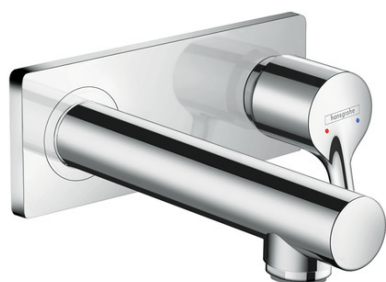

Talis S

2-huls håndvaskarmatur til væg, 165 mm tud

Overflader : krom Art.Nr.: 72110000

Beskrivelse

Kendetegn

- fremspring 165 mm
- normalstråle
- gennemstrømsmængde: 5 l/min
- keramisk kartusche
- mulighed for temperaturbegrænsning
- siventil, der ikke kan lukkes
- P-IX 28948/IO
- ACS 17 ACC LY 328, valide jusqu'au 15.05.2022
- WRAS 1609020

Teknologi

Produktbillede

Måltegning

Gennemløbsdiagram

Talis S

2-huls håndvaskarmatur til væg, 165 mm tud

Overflader : krom Art.Nr.: 72110000

Monteringseksempel

Talis S

2-huls håndvaskarmatur til væg, 165 mm tud

Overflader : krom Art.Nr.: 72110000

Sprængskitse

Konstruktionsår: >10/15

Talis S

2-huls håndvaskarmatur til væg, 165 mm tud

Overflader : krom Art.Nr.: 72110000