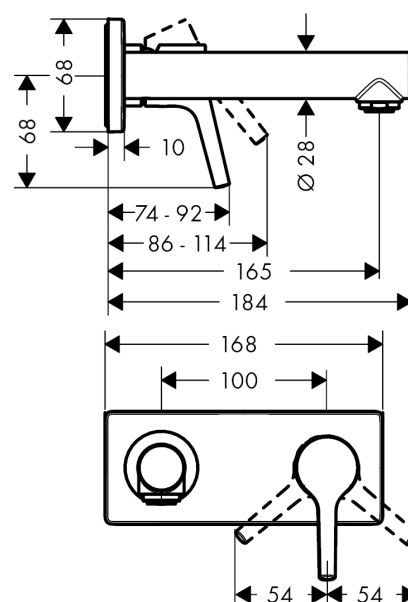

Talis S

2-huls håndvaskarmatur til væg, 165 mm tud

Overflader : krom Art.Nr.: 72110000

Beskrivelse

Kendetegn

- fremspring 165 mm
- normalstråle
- gennemstrømsmængde: 5 l/min
- keramisk kartusche
- mulighed for temperaturbegrænsning
- siventil, der ikke kan lukkes
- P-IX 28948/IO
- ACS 17 ACC LY 328, valide jusqu'au 15.05.2022
- WRAS 1609020

Teknologi

Produktbillede

Måltegning

Gennemløbsdiagram

Talis S

2-huls håndvaskarmatur til væg, 165 mm tud

Overflader : krom Art.Nr.: 72110000

Monteringseksempel

Talis S

2-huls håndvaskarmatur til væg, 165 mm tud

Overflader : krom Art.Nr.: 72110000

Sprængskitse

Konstruktionsår: >10/15

Talis S

2-huls håndvaskarmatur til væg, 165 mm tud

Overflader : krom Art.Nr.: 72110000

Reservedelsliste

Konstruktionsår: >10/15

Pos.	Beskrivelse	Art.Nr.	PC	PU
1	Greb	92648000	11	1
2	Grebprop	96338000	1	1
3	Kappe	92657000	6	1
4	Møtrik	92658000	8	1
5	O-ring 33x1,5	98164000	1	1
6	Kartusche kpl.	97685000	11	1
7	Sikringsskrue	95140000	2	1
8	Tætning	98865000	8	1
9	O-ring 26x2	98147000	1	1
10	Adapter til kartusche	95634000	4	1
11	Roset	92649000	11	1
12	O-ring 35x3	98435000	1	1
13	Tud 165 mm	92655000	16	1
14	Luftblander M24x1 (5 l/min)	13185000	0	1
15	O-ring 36x2,5	98190000	1	1
16	Tilslutningsnippel G½	95626000	10	1
17	O-ring 13x2	98128000	1	1
a	Indbygningsdel	13622180	0	1
b	Forlænger 25 mm til 13622180	31971000	0	1
c	Afløbsventil	50001000	0	1