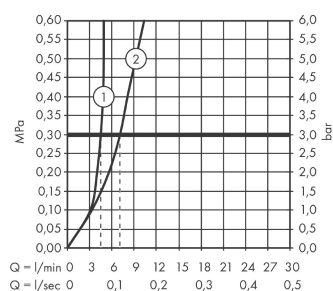

Talis S

2-huls håndvaskarmatur til væg, 165 mm tud

Overflader : krom Art.Nr.: 72110000

Beskrivelse

Kendetegn

- fremspring 165 mm
- normalstråle
- gennemstrømsmængde: 5 l/min
- keramisk kartusche
- mulighed for temperaturbegrænsning
- siventil, der ikke kan lukkes
- P-IX 28948/IO
- ACS 17 ACC LY 328, valide jusqu'au 15.05.2022
- WRAS 1609020

Teknologi

Produktbillede

Måltegning

Gennemløbsdiagram

Talis S

2-huls håndvaskarmatur til væg, 165 mm tud

Overflader : krom Art.Nr.: 72110000

Monteringseksempel