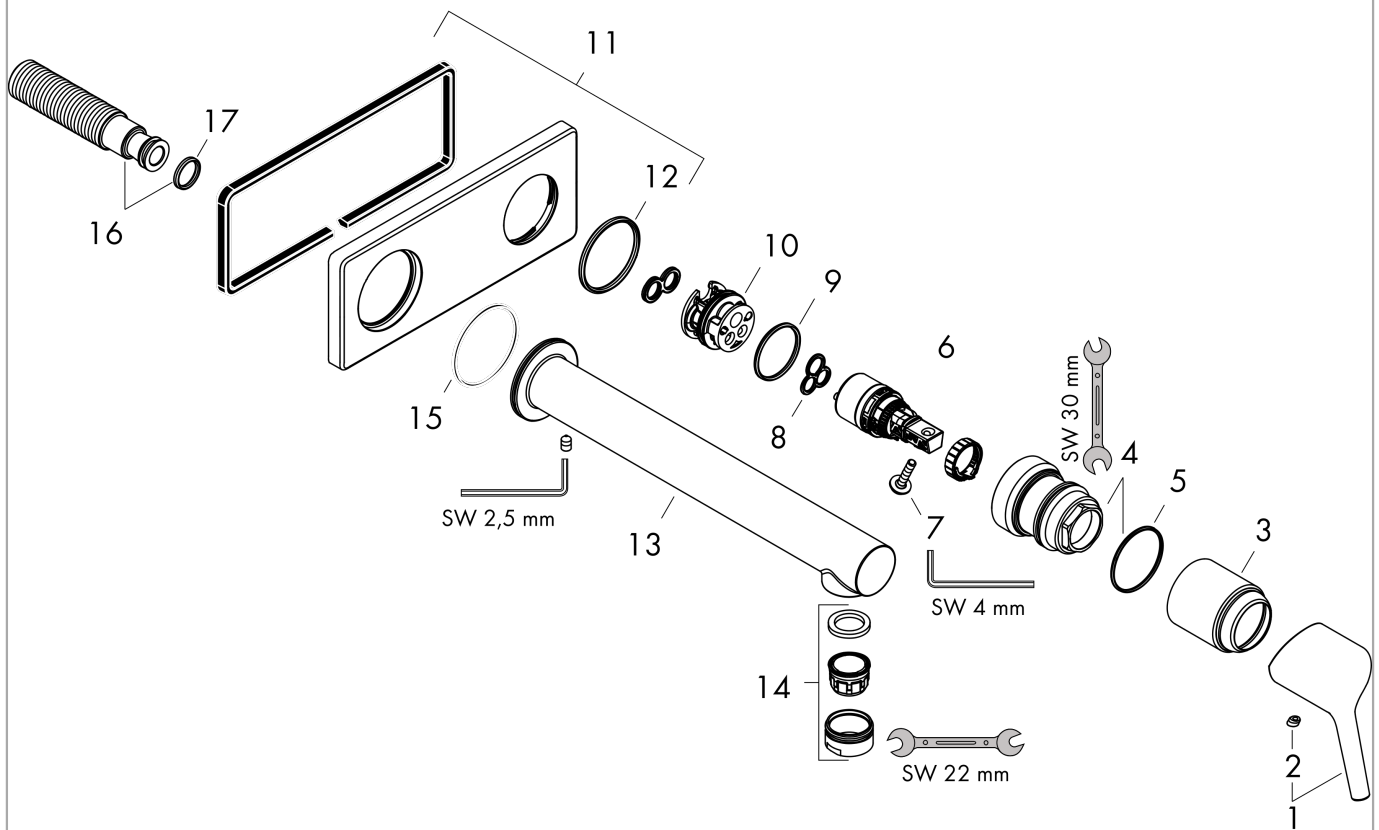

Talis S

2-huls håndvaskarmatur til væg, 165 mm tud

Overflader : krom Art.Nr.: 72110000

Beskrivelse

Kendetegn

- fremspring 165 mm
- normalstråle
- gennemstrømsmængde: 5 l/min
- keramisk kartusche
- mulighed for temperaturbegrænsning
- siventil, der ikke kan lukkes
- P-IX 28948/IO
- ACS 17 ACC LY 328, valide jusqu'au 15.05.2022
- WRAS 1609020

Teknologi

Produktbillede

Måltegning

Gennemløbsdiagram

Talis S

2-huls håndvaskarmatur til væg, 165 mm tud

Overflader : krom Art.Nr.: 72110000

Monteringseksempel

Talis S

2-huls håndvaskarmatur til væg, 165 mm tud

Overflader : krom Art.Nr.: 72110000

Sprængskitse

Konstruktionsår: >10/15

Talis S

2-huls håndvaskarmatur til væg, 165 mm tud

Overflader : krom Art.Nr.: 72110000

Reservedelsliste

Konstruktionsår: >10/15

Pos.	Beskrivelse	Art.Nr.	PC	PU
1	Greb	92648000	11	1
2	Grebprop	96338000	1	1
3	Kappe	92657000	6	1
4	Møtrik	92658000	8	1
5	O-ring 33x1,5	98164000	1	1
6	Kartusche kpl.	97685000	11	1
7	Sikringsskrue	95140000	2	1
8	Tætning	98865000	8	1
9	O-ring 26x2	98147000	1	1
10	Adapter til kartusche	95634000	4	1
11	Roset	92649000	11	1
12	O-ring 35x3	98435000	1	1
13	Tud 165 mm	92655000	16	1
14	Luftblander M24x1 (5 l/min)	13185000	0	1
15	O-ring 36x2,5	98190000	1	1
16	Tilslutningsnippel G½	95626000	10	1
17	O-ring 13x2	98128000	1	1
a	Indbygningsdel	13622180	0	1
b	Forlænger 25 mm til 13622180	31971000	0	1
c	Afløbsventil	50001000	0	1