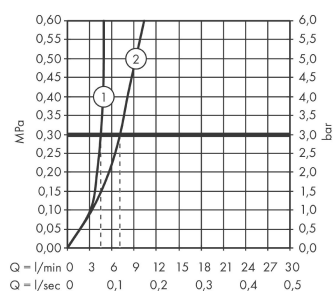

Talis S

2-huls håndvaskarmatur til væg, 225 mm tud

Overflader : krom Art.Nr.: 72111000

Beskrivelse

Kendetegn

- fremspring 225 mm
- normalstråle
- gennemstrømsmængde: 5 l/min
- keramisk kartusche
- mulighed for temperaturbegrænsning
- siventil, der ikke kan lukkes
- P-IX 28948/IO
- ACS 17 ACC LY 328, valide jusqu'au 15.05.2022
- WRAS 1609020

Teknologi

Produktbillede

Måltegning

Gennemløbsdiagram

Talis S

2-huls håndvaskarmatur til væg, 225 mm tud

Overflader : krom Art.Nr.: 72111000

Monteringseksempel