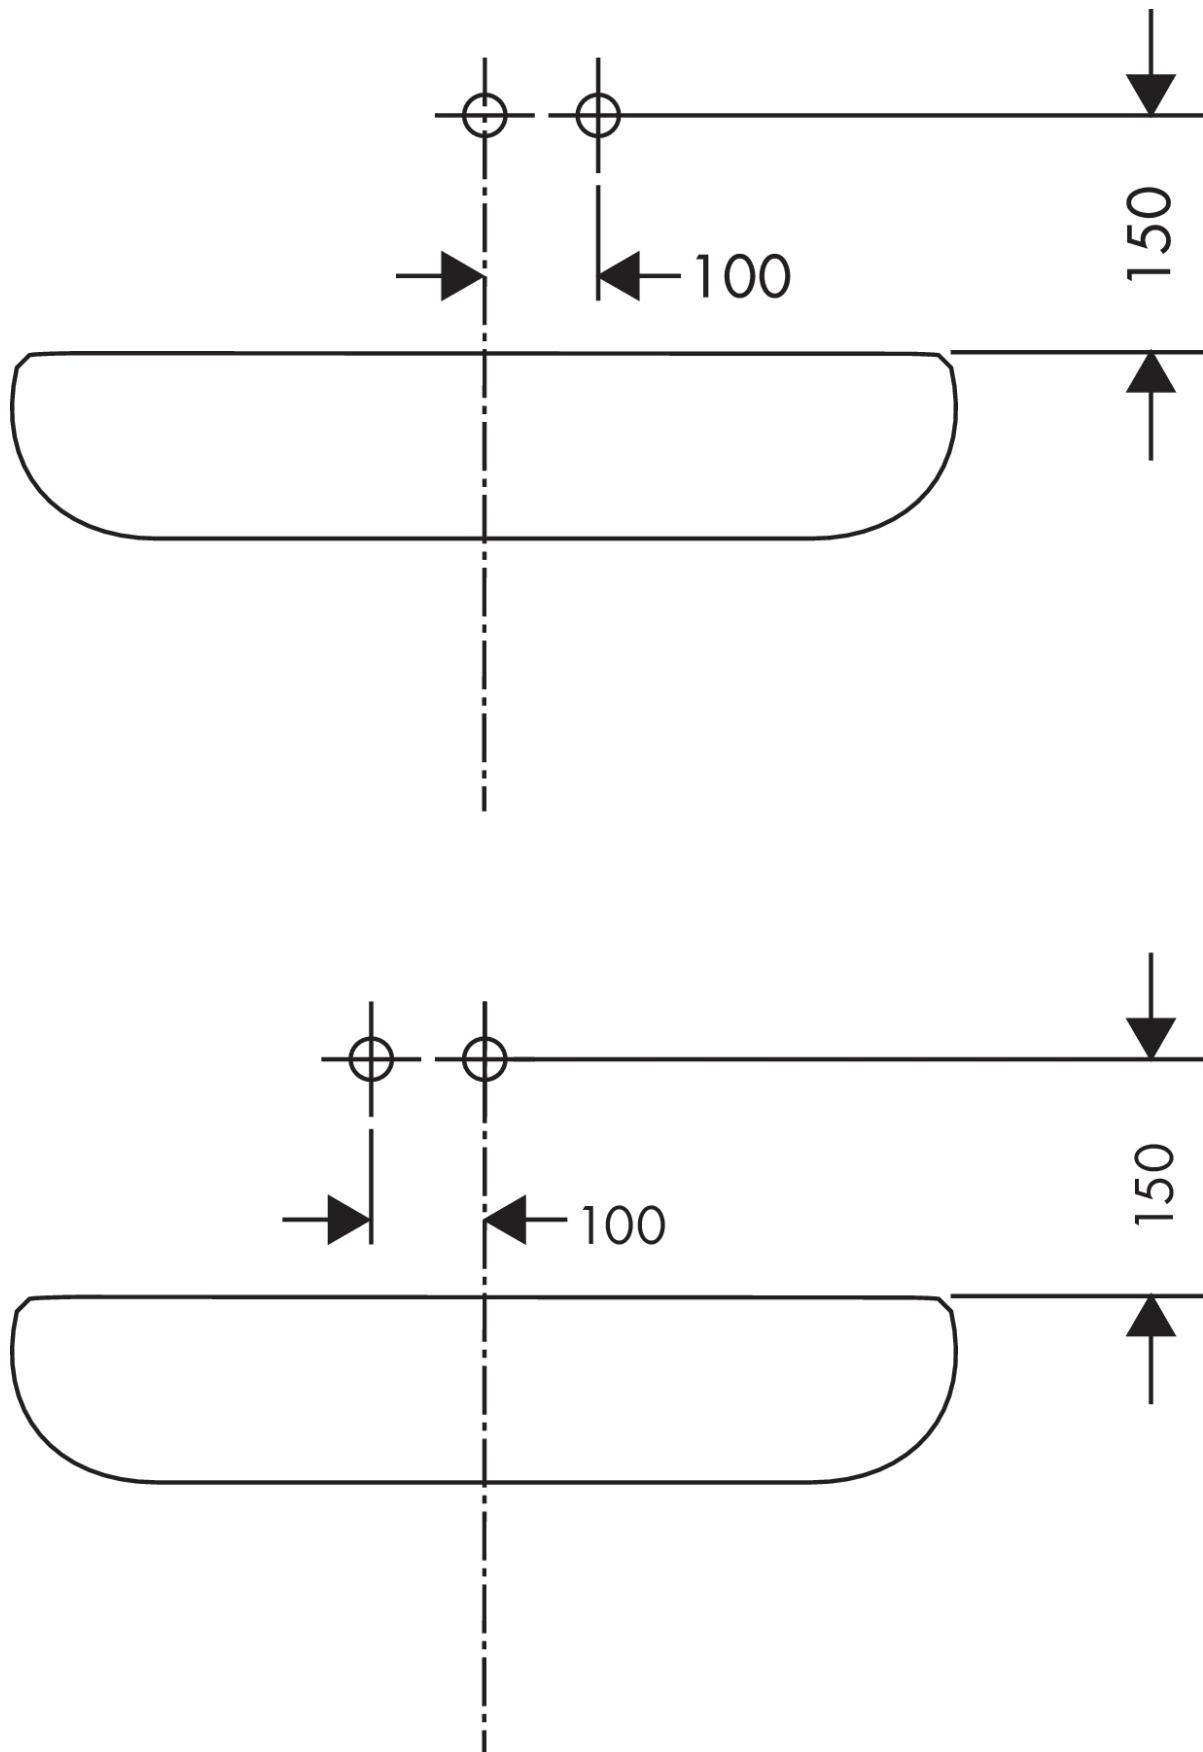

Talis S

2-huls håndvaskarmatur til væg, 225 mm tud

Overflader : krom Art.Nr.: 72111000

Beskrivelse

Kendetegn

- fremspring 225 mm
- normalstråle
- gennemstrømsmængde: 5 l/min
- keramisk kartusche
- mulighed for temperaturbegrænsning
- siventil, der ikke kan lukkes
- P-IX 28948/IO
- ACS 17 ACC LY 328, valide jusqu'au 15.05.2022
- WRAS 1609020

Teknologi

Produktbillede

Måltegning

Gennemløbsdiagram

Talis S

2-huls håndvaskarmatur til væg, 225 mm tud

Overflader : krom Art.Nr.: 72111000

Monteringseksempel

Talis S

2-huls håndvaskarmatur til væg, 225 mm tud

Overflader : krom Art.Nr.: 72111000

Sprængskitse

Konstruktionsår: >10/15

Talis S**2-huls håndvaskarmatur til væg, 225 mm tud**

Overflader : krom Art.Nr.: 72111000

**Reservedelsliste**

Konstruktionsår: >10/15

Pos.	Beskrivelse	Art.Nr.	PC	PU
1	Greb	92648000	11	1
2	Grebprop	96338000	1	1
3	Kappe	92657000	6	1
4	Møtrik	92658000	8	1
5	O-ring 33x1,5	98164000	1	1
6	Kartusche kpl.	97685000	11	1
7	Sikringsskrue	95140000	2	1
8	Tætning	98865000	8	1
9	O-ring 26x2	98147000	1	1
10	Adapter til kartusche	95634000	4	1
11	Roset	92649000	11	1
12	O-ring 35x3	98435000	1	1
13	Tud 225 mm	92656000	16	1
14	Luftblander M24x1 (5 l/min)	13185000	0	1
15	O-ring 36x2,5	98190000	1	1
16	Tilslutningsnippel G½	95626000	10	1
17	O-ring 13x2	98128000	1	1
a	Afløbsventil	50001000	0	1
b	Forlænger 25 mm til 13622180	31971000	0	1