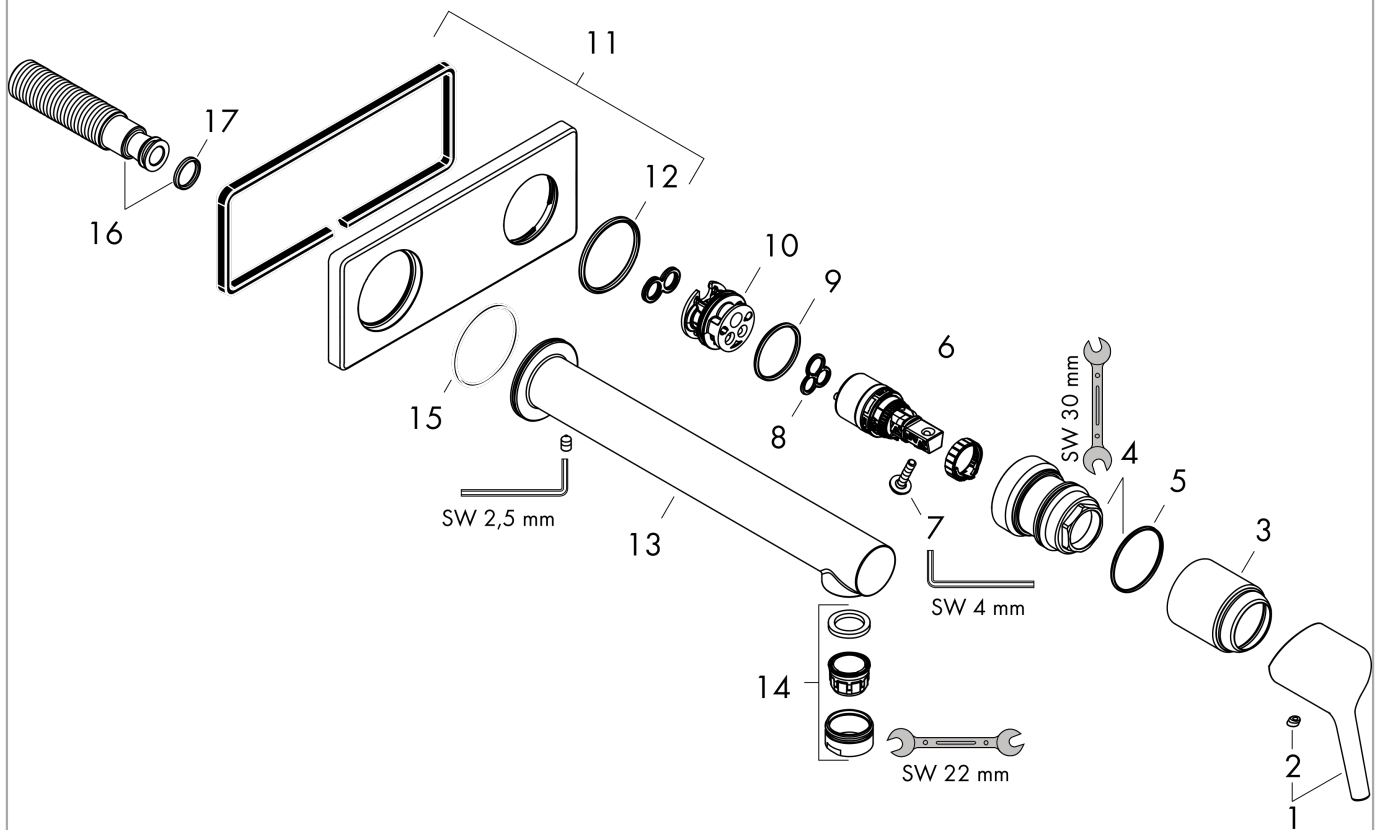

Talis S

2-huls håndvaskarmatur til væg, 225 mm tud

Overflader : krom Art.Nr.: 72111000

Beskrivelse

Kendetegn

- fremspring 225 mm
- normalstråle
- gennemstrømsmængde: 5 l/min
- keramisk kartusche
- mulighed for temperaturbegrænsning
- siventil, der ikke kan lukkes
- P-IX 28948/IO
- ACS 17 ACC LY 328, valide jusqu'au 15.05.2022
- WRAS 1609020

Teknologi

Produktbillede

Måltegning

Gennemløbsdiagram

Talis S

2-huls håndvaskarmatur til væg, 225 mm tud

Overflader : krom Art.Nr.: 72111000

Monteringseksempel

Talis S

2-huls håndvaskarmatur til væg, 225 mm tud

Overflader : krom Art.Nr.: 72111000

Sprængskitse

Konstruktionsår: >10/15

Talis S**2-huls håndvaskarmatur til væg, 225 mm tud**

Overflader : krom Art.Nr.: 72111000

**Reservedelsliste**

Konstruktionsår: >10/15

Pos.	Beskrivelse	Art.Nr.	PC	PU
1	Greb	92648000	11	1
2	Grebprop	96338000	1	1
3	Kappe	92657000	6	1
4	Møtrik	92658000	8	1
5	O-ring 33x1,5	98164000	1	1
6	Kartusche kpl.	97685000	11	1
7	Sikringsskrue	95140000	2	1
8	Tætning	98865000	8	1
9	O-ring 26x2	98147000	1	1
10	Adapter til kartusche	95634000	4	1
11	Roset	92649000	11	1
12	O-ring 35x3	98435000	1	1
13	Tud 225 mm	92656000	16	1
14	Luftblander M24x1 (5 l/min)	13185000	0	1
15	O-ring 36x2,5	98190000	1	1
16	Tilslutningsnippel G½	95626000	10	1
17	O-ring 13x2	98128000	1	1
a	Afløbsventil	50001000	0	1
b	Forlænger 25 mm til 13622180	31971000	0	1