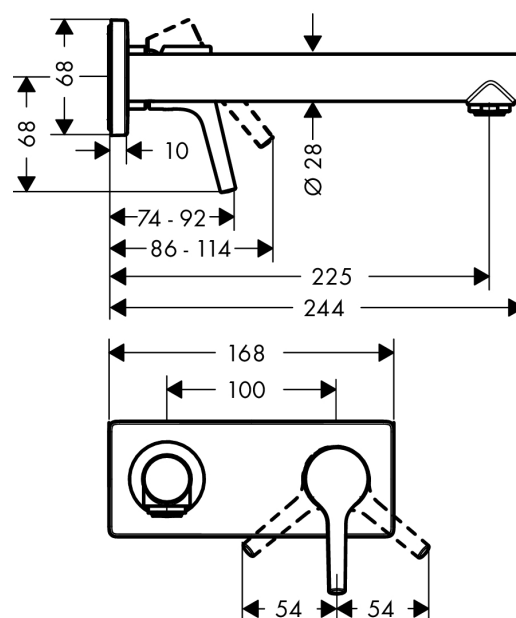

Talis S

2-huls håndvaskarmatur til væg, 225 mm tud

Overflader : krom Art.Nr.: 72111000

Beskrivelse

Kendetegn

- fremspring 225 mm
- normalstråle
- gennemstrømsmængde: 5 l/min
- keramisk kartusche
- mulighed for temperaturbegrænsning
- siventil, der ikke kan lukkes
- P-IX 28948/IO
- ACS 17 ACC LY 328, valide jusqu'au 15.05.2022
- WRAS 1609020

Teknologi

Produktbillede

Måltegning

Gennemløbsdiagram

Talis S

2-huls håndvaskarmatur til væg, 225 mm tud

Overflader : krom Art.Nr.: 72111000

Monteringseksempel

Talis S

2-huls håndvaskarmatur til væg, 225 mm tud

Overflader : krom Art.Nr.: 72111000

Sprængskitse

Konstruktionsår: >10/15

Talis S**2-huls håndvaskarmatur til væg, 225 mm tud**

Overflader : krom Art.Nr.: 72111000

**Reservedelsliste**

Konstruktionsår: >10/15

Pos.	Beskrivelse	Art.Nr.	PC	PU
1	Greb	92648000	11	1
2	Grebprop	96338000	1	1
3	Kappe	92657000	6	1
4	Møtrik	92658000	8	1
5	O-ring 33x1,5	98164000	1	1
6	Kartusche kpl.	97685000	11	1
7	Sikringsskrue	95140000	2	1
8	Tætning	98865000	8	1
9	O-ring 26x2	98147000	1	1
10	Adapter til kartusche	95634000	4	1
11	Roset	92649000	11	1
12	O-ring 35x3	98435000	1	1
13	Tud 225 mm	92656000	16	1
14	Luftblander M24x1 (5 l/min)	13185000	0	1
15	O-ring 36x2,5	98190000	1	1
16	Tilslutningsnippel G½	95626000	10	1
17	O-ring 13x2	98128000	1	1
a	Afløbsventil	50001000	0	1
b	Forlænger 25 mm til 13622180	31971000	0	1