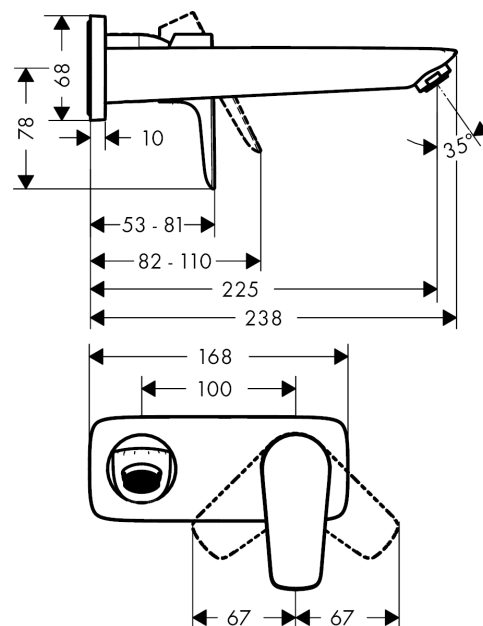

Talis E

2-huls håndvaskarmatur til væg, 225 mm tud

Overflader : krom Art.Nr.: 71734000

Beskrivelse

Kendetegn

- fremspring 225 mm
- normalstråle
- gennemstrømsmængde: 5 l/min
- keramisk kartusche
- mulighed for temperaturbegrænsning
- siventil, der ikke kan lukkes
- P-IX 28953/IO
- ACS 17 ACC LY 328, valide jusqu'au 15.05.2022
- WRAS 1705005
- WRAS 1705005

Teknologi

Produktbillede

Måltegning

Gennemløbsdiagram

Talis E

2-huls håndvaskarmatur til væg, 225 mm tud

Overflader : krom Art.Nr.: 71734000

Monteringseksempel

Talis E

2-huls håndvaskarmatur til væg, 225 mm tud

Overflader : krom Art.Nr.: 71734000

Sprængskitse

Konstruktionsår: >10/15

Talis E

2-huls håndvaskarmatur til væg, 225 mm tud

Overflader : krom Art.Nr.: 71734000

Reservedelsliste

Konstruktionsår: >10/15

Pos.	Beskrivelse	Art.Nr.	PC	PU
1	Greb	92666000	8	1
2	Grebprop	96338000	1	1
3	Hylster	98790000	8	1
4	Møtrik	95622000	9	1
5	O-ring 39x1,5	98400000	1	1
6	Kartusche kpl.	92730000	11	1
7	Sikringsskrue	95140000	2	1
8	Tætning	95008000	3	1
9	O-ring 26x2	98147000	1	1
10	Adapter til kartusche	95779000	5	1
11	Roset	92239000	11	1
12	O-ring 43x3	98418000	1	1
13	Tud 225 mm	92714000	16	1
14	Luftblander M24x1 (5 l/min)	13185000	0	1
15	Roset	95642000	5	1
16	O-ring 41x2	98212000	1	1
17	Tilslutningsnippel G½	95626000	10	1
18	O-ring 13x2	98128000	1	1
a	Forlænger 25 mm til 13622180	31971000	0	1
b	Afløbsventil	50001000	0	1