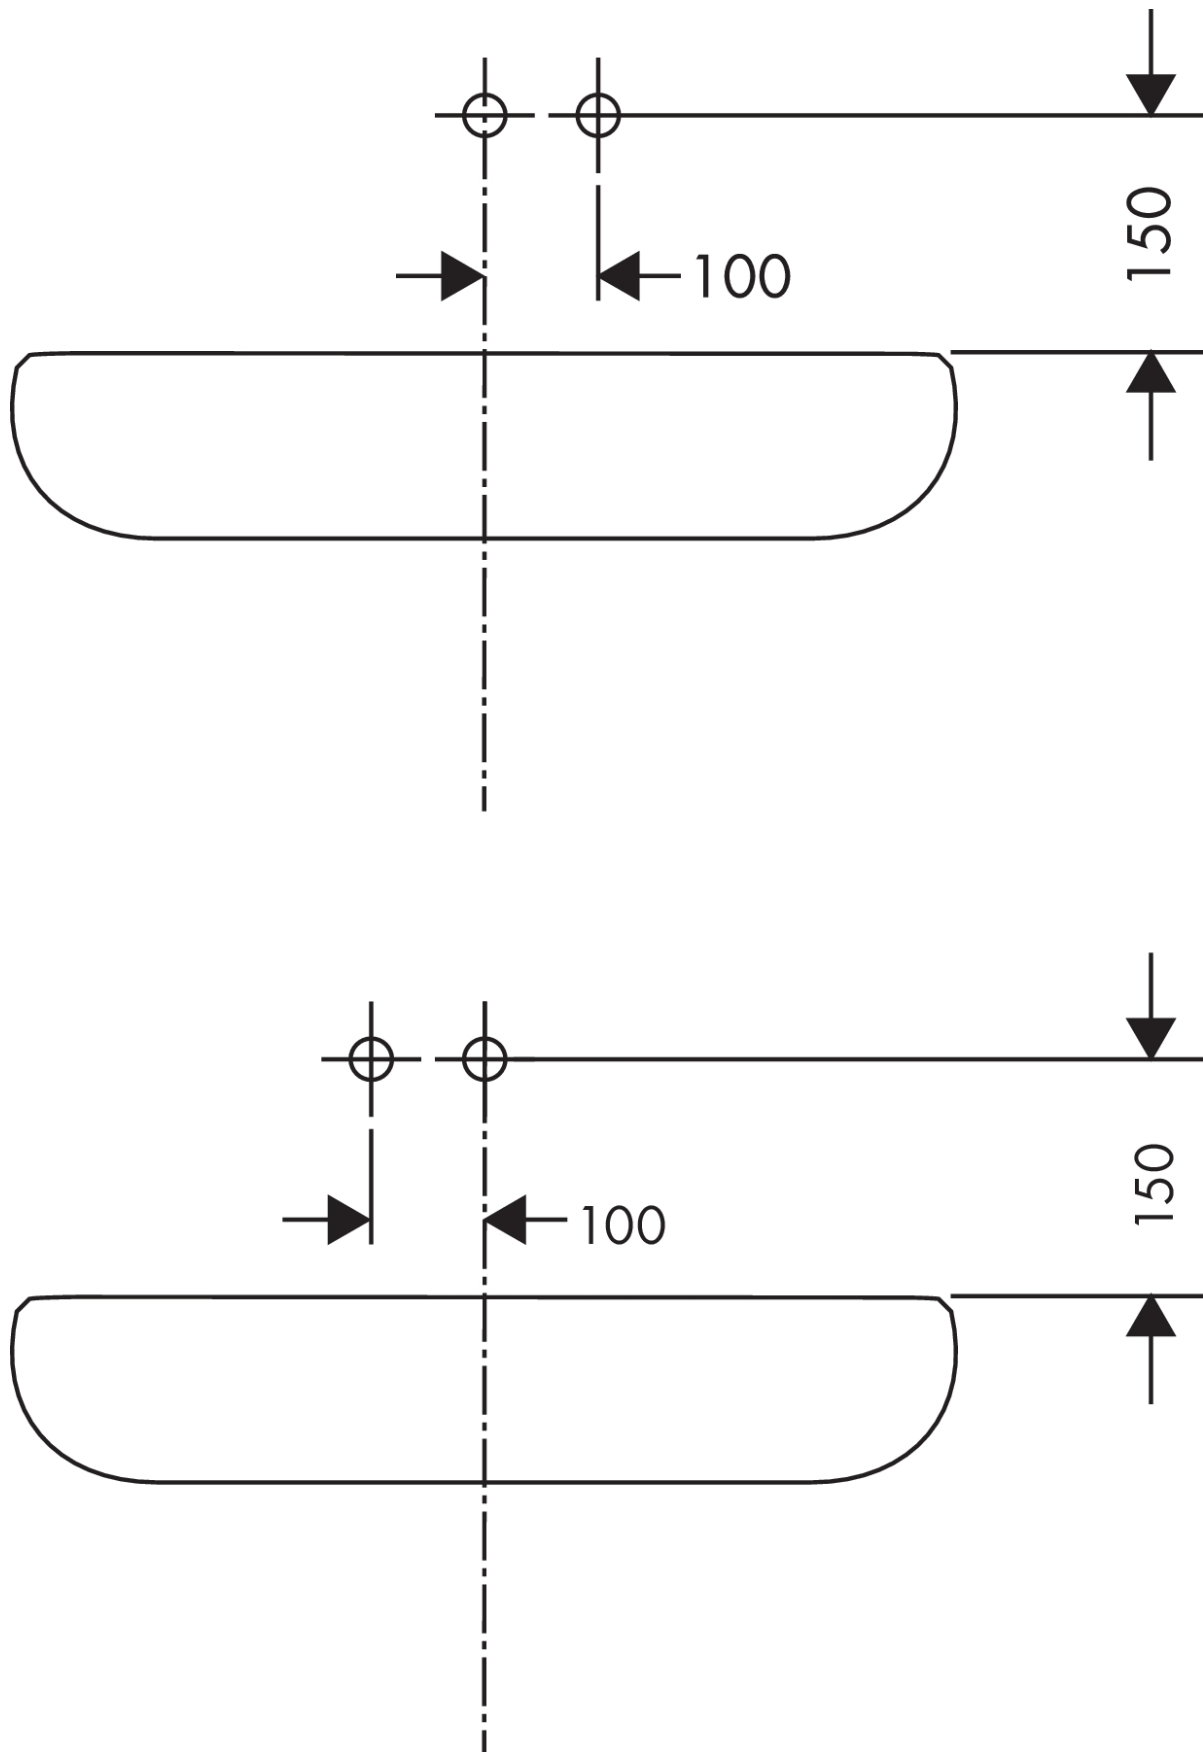

Talis E

2-huls håndvaskarmatur til væg, 225 mm tud

Overflader : krom Art.Nr.: 71734000

Beskrivelse

Kendetegn

- fremspring 225 mm
- normalstråle
- gennemstrømsmængde: 5 l/min
- keramisk kartusche
- mulighed for temperaturbegrænsning
- siventil, der ikke kan lukkes
- P-IX 28953/IO
- ACS 17 ACC LY 328, valide jusqu'au 15.05.2022
- WRAS 1705005
- WRAS 1705005

Teknologi

Produktbillede

Måltegning

Gennemløbsdiagram

Talis E

2-huls håndvaskarmatur til væg, 225 mm tud

Overflader : krom Art.Nr.: 71734000

Monteringseksempel

Talis E

2-huls håndvaskarmatur til væg, 225 mm tud

Overflader : krom Art.Nr.: 71734000

Sprængskitse

Konstruktionsår: >10/15

Talis E

2-huls håndvaskarmatur til væg, 225 mm tud

Overflader : krom Art.Nr.: 71734000

Reservedelsliste

Konstruktionsår: >10/15

Pos.	Beskrivelse	Art.Nr.	PC	PU
1	Greb	92666000	8	1
2	Grebprop	96338000	1	1
3	Hylster	98790000	8	1
4	Møtrik	95622000	9	1
5	O-ring 39x1,5	98400000	1	1
6	Kartusche kpl.	92730000	11	1
7	Sikringsskrue	95140000	2	1
8	Tætning	95008000	3	1
9	O-ring 26x2	98147000	1	1
10	Adapter til kartusche	95779000	5	1
11	Roset	92239000	11	1
12	O-ring 43x3	98418000	1	1
13	Tud 225 mm	92714000	16	1
14	Luftblander M24x1 (5 l/min)	13185000	0	1
15	Roset	95642000	5	1
16	O-ring 41x2	98212000	1	1
17	Tilslutningsnippel G½	95626000	10	1
18	O-ring 13x2	98128000	1	1
a	Forlænger 25 mm til 13622180	31971000	0	1
b	Afløbsventil	50001000	0	1