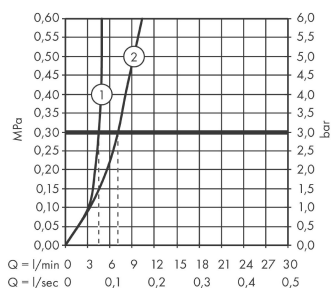

Gennemløbsdiagram