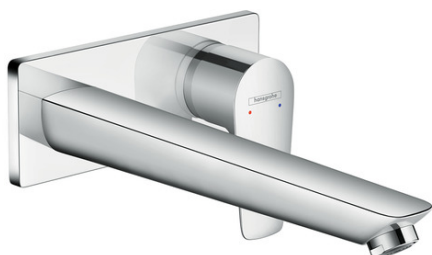

Talis E

2-huls håndvaskarmatur til væg, 225 mm tud

Overflader : krom Art.Nr.: 71734000

Beskrivelse

Kendetegn

- fremspring 225 mm
- normalstråle
- gennemstrømsmængde: 5 l/min
- keramisk kartusche
- mulighed for temperaturbegrænsning
- siventil, der ikke kan lukkes
- P-IX 28953/IO
- ACS 17 ACC LY 328, valide jusqu'au 15.05.2022
- WRAS 1705005
- WRAS 1705005

Teknologi

Produktbillede

Måltegning

Gennemløbsdiagram

Talis E

2-huls håndvaskarmatur til væg, 225 mm tud

Overflader : krom Art.Nr.: 71734000

Monteringseksempel

Talis E

2-huls håndvaskarmatur til væg, 225 mm tud

Overflader : krom Art.Nr.: 71734000

Sprængskitse

Konstruktionsår: >10/15

Talis E

2-huls håndvaskarmatur til væg, 225 mm tud

Overflader : krom Art.Nr.: 71734000