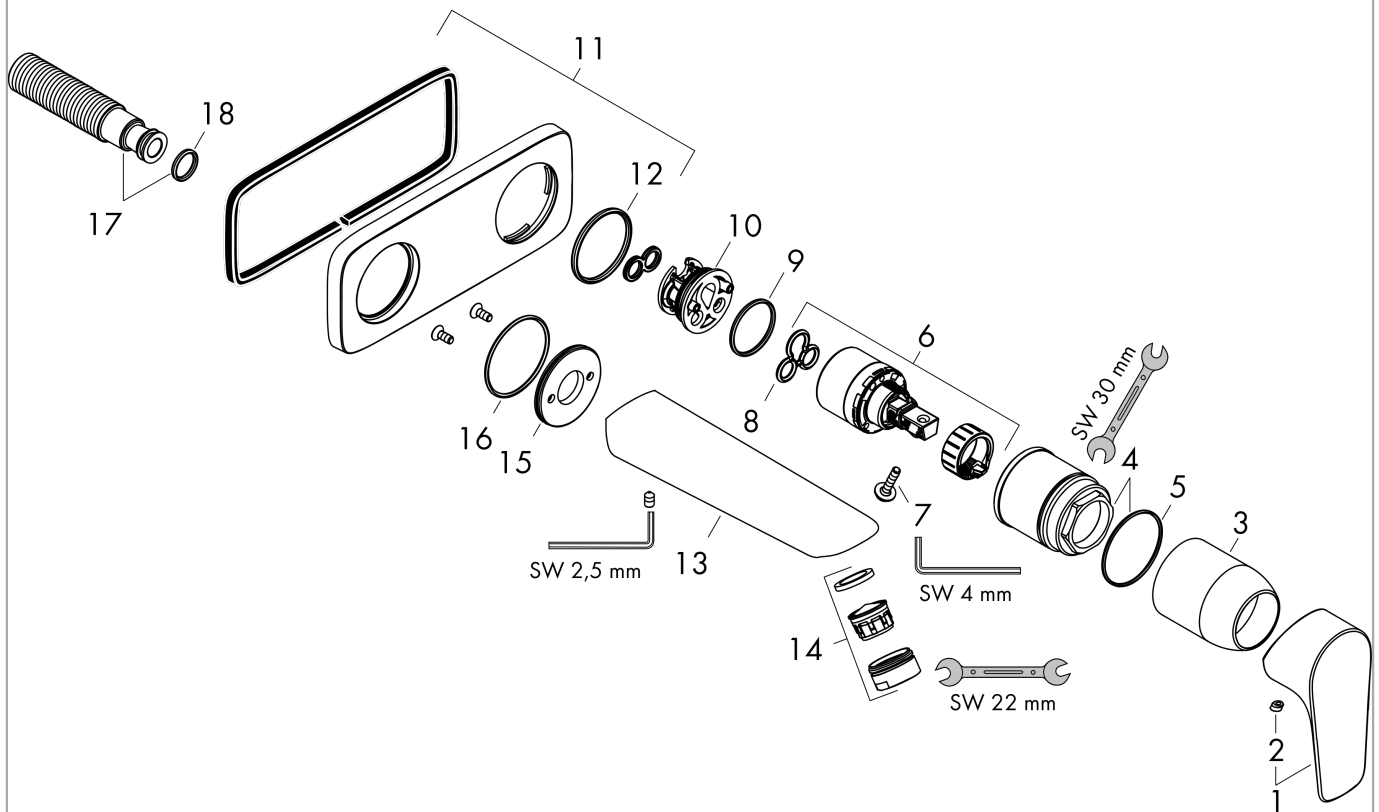

Talis E

2-huls håndvaskarmatur til væg, 225 mm tud

Overflader : krom Art.Nr.: 71734000

Beskrivelse

Kendetegn

- fremspring 225 mm
- normalstråle
- gennemstrømsmængde: 5 l/min
- keramisk kartusche
- mulighed for temperaturbegrænsning
- siventil, der ikke kan lukkes
- P-IX 28953/IO
- ACS 17 ACC LY 328, valide jusqu'au 15.05.2022
- WRAS 1705005
- WRAS 1705005

Teknologi

Produktbillede

Måltegning

Gennemløbsdiagram

Talis E

2-huls håndvaskarmatur til væg, 225 mm tud

Overflader : krom Art.Nr.: 71734000

Monteringseksempel

Talis E

2-huls håndvaskarmatur til væg, 225 mm tud

Overflader : krom Art.Nr.: 71734000

Sprængskitse

Konstruktionsår: >10/15

Talis E

2-huls håndvaskarmatur til væg, 225 mm tud

Overflader : krom Art.Nr.: 71734000

Reservedelsliste

Konstruktionsår: >10/15

Pos.	Beskrivelse	Art.Nr.	PC	PU
1	Greb	92666000	8	1
2	Grebprop	96338000	1	1
3	Hylster	98790000	8	1
4	Møtrik	95622000	9	1
5	O-ring 39x1,5	98400000	1	1
6	Kartusche kpl.	92730000	11	1
7	Sikringsskrue	95140000	2	1
8	Tætning	95008000	3	1
9	O-ring 26x2	98147000	1	1
10	Adapter til kartusche	95779000	5	1
11	Roset	92239000	11	1
12	O-ring 43x3	98418000	1	1
13	Tud 225 mm	92714000	16	1
14	Luftblander M24x1 (5 l/min)	13185000	0	1
15	Roset	95642000	5	1
16	O-ring 41x2	98212000	1	1
17	Tilslutningsnippel G½	95626000	10	1
18	O-ring 13x2	98128000	1	1
a	Forlænger 25 mm til 13622180	31971000	0	1
b	Afløbsventil	50001000	0	1