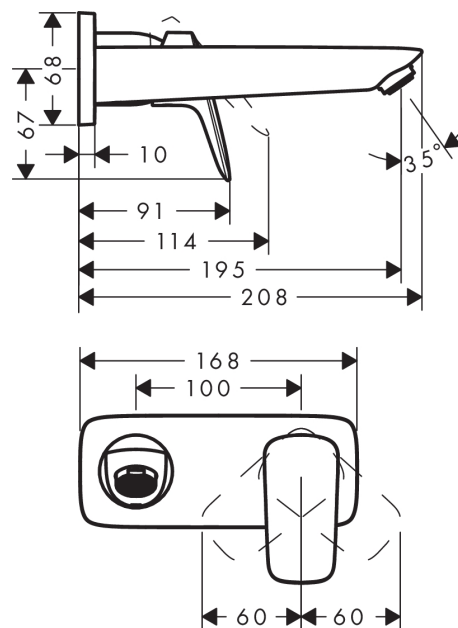

Logis

2-huls håndvaskarmatur til væg, 195 mm tud

Overflader : krom Art.Nr.: 71220000

Beskrivelse

Kendetegn

- greb til montering til højre eller venstre
- fremspring 195 mm
- normalstråle
- gennemstrømsmængde: 5 l/min
- keramisk kartusche
- mulighed for temperaturbegrænsning
- siventil, der ikke kan lukkes
- P-IX 28537/IO
- ETA VA 1.42/20324
- ACS 17 ACC LY 328, valide jusqu'au 15.05.2022
- WRAS 1406027
- KCW-2012-0427
- SINTEF 3114

Teknologi

Produktbillede

Måltegning

Logis

2-huls håndvaskarmatur til væg, 195 mm tud

Overflader : krom Art.Nr.: 71220000

Gennemløbsdiagram

Logis

2-huls håndvaskarmatur til væg, 195 mm tud

Overflader : krom Art.Nr.: 71220000

Monteringseksempel

Logis

2-huls håndvaskarmatur til væg, 195 mm tud

Overflader : krom Art.Nr.: 71220000

Sprængskitse

Konstruktionsår: >01/15

Logis

2-huls håndvaskarmatur til væg, 195 mm tud

Overflader : krom Art.Nr.: 71220000

Reservedelsliste

Konstruktionsår: >01/15

| Pos. | Beskrivelse | Art.Nr. | PC | PU |
|------|------------------------------|----------|----|----|
| 1 | Greb | 92224000 | 10 | 1 |
| 2 | Grebprop | 96338000 | 1 | 1 |
| 3 | Hylster | 98790000 | 8 | 1 |
| 4 | Møtrik | 95622000 | 9 | 1 |
| 5 | O-ring 39x1,5 | 98400000 | 1 | 1 |
| 6 | Kartusche kpl. | 92730000 | 11 | 1 |
| 7 | Sikringsskrue | 95140000 | 2 | 1 |
| 8 | Tætning | 95008000 | 3 | 1 |
| 9 | Adapter til kartusche | 95779000 | 5 | 1 |
| 10 | O-ring 26x2 | 98147000 | 1 | 1 |
| 11 | O-ring 43x3 | 98418000 | 1 | 1 |
| 12 | Tud kpl. | 92240000 | 14 | 1 |
| 13 | Luftblander M24x1 (5 l/min) | 92372000 | 6 | 1 |
| 14 | Roset | 95642000 | 5 | 1 |
| 15 | O-ring 30x2 | 98186000 | 1 | 1 |
| 16 | Roset | 92239000 | 11 | 1 |
| 17 | Tilslutningsnippel G½ | 95626000 | 10 | 1 |
| 18 | O-ring 13x2 | 98128000 | 1 | 1 |
| 19 | Forlænger 25 mm til 13622180 | 31971000 | 0 | 1 |
| 20 | Tapskrue M5x8 | 92851000 | 1 | 1 |
| a | Afløbsventil | 50001000 | 0 | 1 |
| b | Indbygningsdel | 13622180 | 0 | 1 |