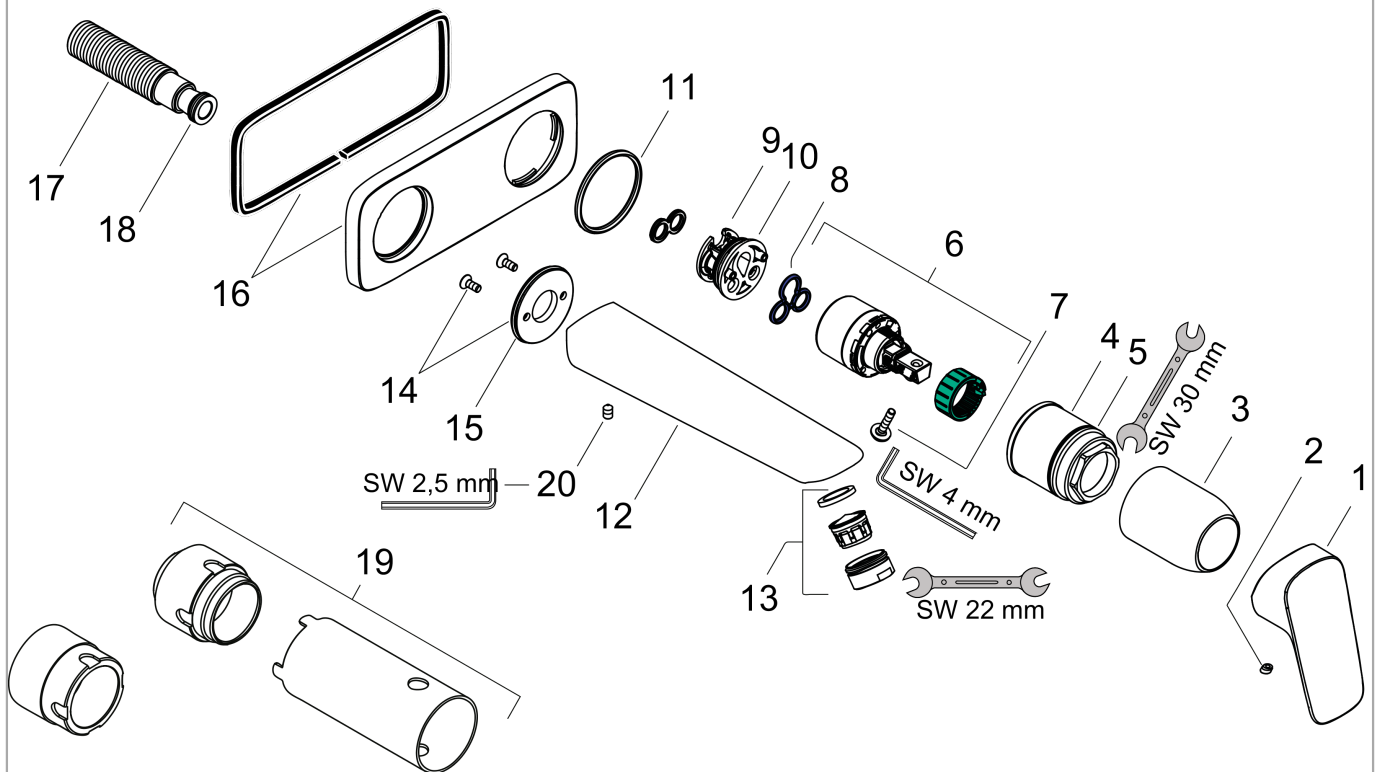

Logis

2-huls håndvaskarmatur til væg, 195 mm tud

Overflader : krom Art.Nr.: 71220000

Beskrivelse

Kendetegn

- greb til montering til højre eller venstre
- fremspring 195 mm
- normalstråle
- gennemstrømsmængde: 5 l/min
- keramisk kartusche
- mulighed for temperaturbegrænsning
- siventil, der ikke kan lukkes
- P-IX 28537/IO
- ETA VA 1.42/20324
- ACS 17 ACC LY 328, valide jusqu'au 15.05.2022
- WRAS 1406027
- KCW-2012-0427
- SINTEF 3114

Teknologi

Produktbillede

Måltegning

Logis

2-huls håndvaskarmatur til væg, 195 mm tud

Overflader : krom Art.Nr.: 71220000

Gennemløbsdiagram

Logis

2-huls håndvaskarmatur til væg, 195 mm tud

Overflader : krom Art.Nr.: 71220000

Monteringseksempel

Logis

2-huls håndvaskarmatur til væg, 195 mm tud

Overflader : krom Art.Nr.: 71220000

Sprængskitse

Konstruktionsår: >01/15

Logis

2-huls håndvaskarmatur til væg, 195 mm tud

Overflader : krom Art.Nr.: 71220000

Reservedelsliste

Konstruktionsår: >01/15

| Pos. | Beskrivelse | Art.Nr. | PC | PU |
|------|------------------------------|----------|----|----|
| 1 | Greb | 92224000 | 10 | 1 |
| 2 | Grebprop | 96338000 | 1 | 1 |
| 3 | Hylster | 98790000 | 8 | 1 |
| 4 | Møtrik | 95622000 | 9 | 1 |
| 5 | O-ring 39x1,5 | 98400000 | 1 | 1 |
| 6 | Kartusche kpl. | 92730000 | 11 | 1 |
| 7 | Sikringsskrue | 95140000 | 2 | 1 |
| 8 | Tætning | 95008000 | 3 | 1 |
| 9 | Adapter til kartusche | 95779000 | 5 | 1 |
| 10 | O-ring 26x2 | 98147000 | 1 | 1 |
| 11 | O-ring 43x3 | 98418000 | 1 | 1 |
| 12 | Tud kpl. | 92240000 | 14 | 1 |
| 13 | Luftblander M24x1 (5 l/min) | 92372000 | 6 | 1 |
| 14 | Roset | 95642000 | 5 | 1 |
| 15 | O-ring 30x2 | 98186000 | 1 | 1 |
| 16 | Roset | 92239000 | 11 | 1 |
| 17 | Tilslutningsnippel G½ | 95626000 | 10 | 1 |
| 18 | O-ring 13x2 | 98128000 | 1 | 1 |
| 19 | Forlænger 25 mm til 13622180 | 31971000 | 0 | 1 |
| 20 | Tapskrue M5x8 | 92851000 | 1 | 1 |
| a | Afløbsventil | 50001000 | 0 | 1 |
| b | Indbygningsdel | 13622180 | 0 | 1 |