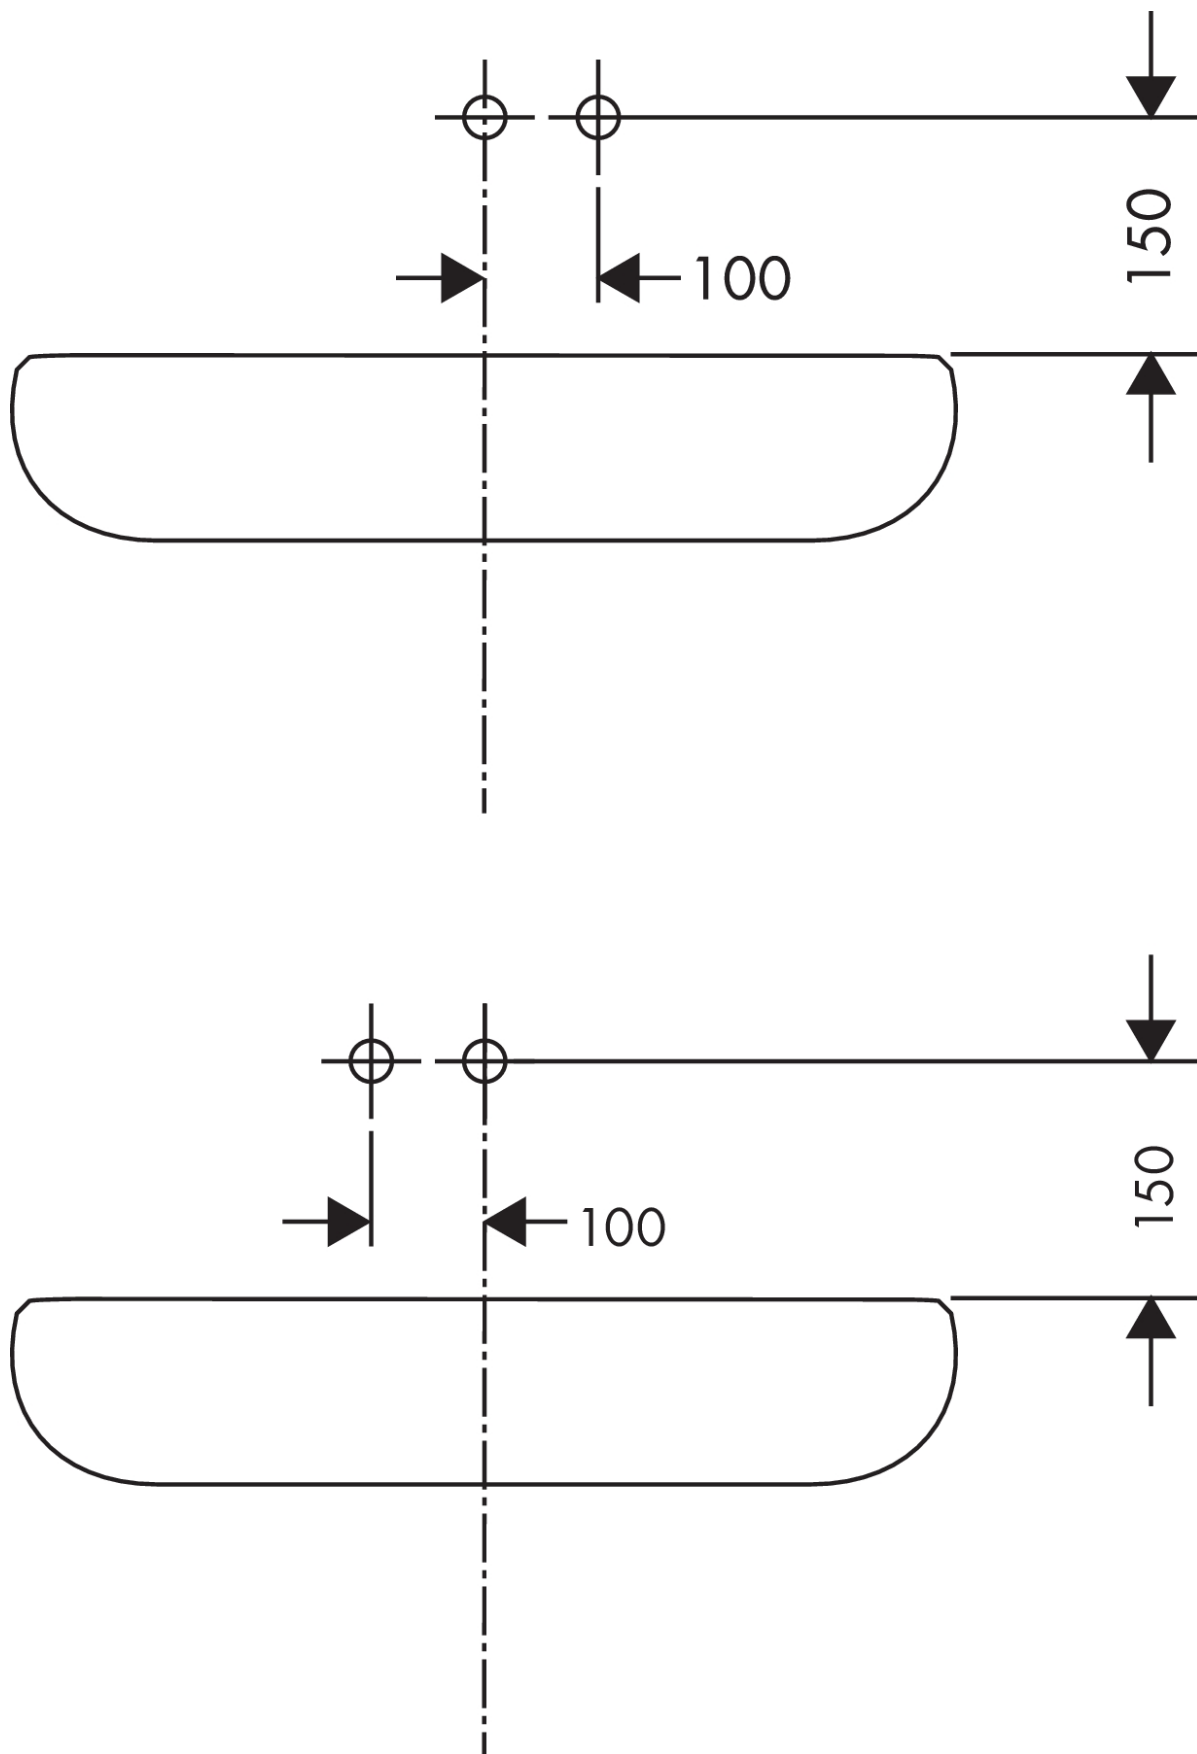

Logis

2-huls håndvaskarmatur til væg, 195 mm tud

Overflader : krom Art.Nr.: 71220000

Beskrivelse

Kendetegn

- greb til montering til højre eller venstre
- fremspring 195 mm
- normalstråle
- gennemstrømsmængde: 5 l/min
- keramisk kartusche
- mulighed for temperaturbegrænsning
- siventil, der ikke kan lukkes
- P-IX 28537/IO
- ETA VA 1.42/20324
- ACS 17 ACC LY 328, valide jusqu'au 15.05.2022
- WRAS 1406027
- KCW-2012-0427
- SINTEF 3114

Teknologi

Produktbillede

Måltegning

Logis

2-huls håndvaskarmatur til væg, 195 mm tud

Overflader : krom Art.Nr.: 71220000

Gennemløbsdiagram

Logis

2-huls håndvaskarmatur til væg, 195 mm tud

Overflader : krom Art.Nr.: 71220000

Monteringseksempel

Logis

2-huls håndvaskarmatur til væg, 195 mm tud

Overflader : krom Art.Nr.: 71220000

Sprængskitse

Konstruktionsår: >01/15

Logis

2-huls håndvaskarmatur til væg, 195 mm tud

Overflader : krom Art.Nr.: 71220000

Reservedelsliste

Konstruktionsår: >01/15

| Pos. | Beskrivelse | Art.Nr. | PC | PU |
|------|------------------------------|----------|----|----|
| 1 | Greb | 92224000 | 10 | 1 |
| 2 | Grebprop | 96338000 | 1 | 1 |
| 3 | Hylster | 98790000 | 8 | 1 |
| 4 | Møtrik | 95622000 | 9 | 1 |
| 5 | O-ring 39x1,5 | 98400000 | 1 | 1 |
| 6 | Kartusche kpl. | 92730000 | 11 | 1 |
| 7 | Sikringsskrue | 95140000 | 2 | 1 |
| 8 | Tætning | 95008000 | 3 | 1 |
| 9 | Adapter til kartusche | 95779000 | 5 | 1 |
| 10 | O-ring 26x2 | 98147000 | 1 | 1 |
| 11 | O-ring 43x3 | 98418000 | 1 | 1 |
| 12 | Tud kpl. | 92240000 | 14 | 1 |
| 13 | Luftblander M24x1 (5 l/min) | 92372000 | 6 | 1 |
| 14 | Roset | 95642000 | 5 | 1 |
| 15 | O-ring 30x2 | 98186000 | 1 | 1 |
| 16 | Roset | 92239000 | 11 | 1 |
| 17 | Tilslutningsnippel G½ | 95626000 | 10 | 1 |
| 18 | O-ring 13x2 | 98128000 | 1 | 1 |
| 19 | Forlænger 25 mm til 13622180 | 31971000 | 0 | 1 |
| 20 | Tapskrue M5x8 | 92851000 | 1 | 1 |
| a | Afløbsventil | 50001000 | 0 | 1 |
| b | Indbygningsdel | 13622180 | 0 | 1 |