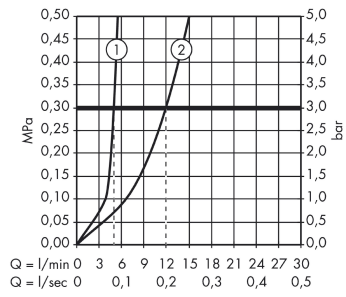

Logis

2-huls håndvaskarmatur til væg, 195 mm tud

Overflader : krom Art.Nr.: 71220000

Beskrivelse

Kendetegn

- greb til montering til højre eller venstre
- fremspring 195 mm
- normalstråle
- gennemstrømsmængde: 5 l/min
- keramisk kartusche
- mulighed for temperaturbegrænsning
- siventil, der ikke kan lukkes
- P-IX 28537/IO
- ETA VA 1.42/20324
- ACS 17 ACC LY 328, valide jusqu'au 15.05.2022
- WRAS 1406027
- KCW-2012-0427
- SINTEF 3114

Teknologi

Produktbillede

Måltegning

Logis

2-huls håndvaskarmatur til væg, 195 mm tud

Overflader : krom Art.Nr.: 71220000

Gennemløbsdiagram

Logis