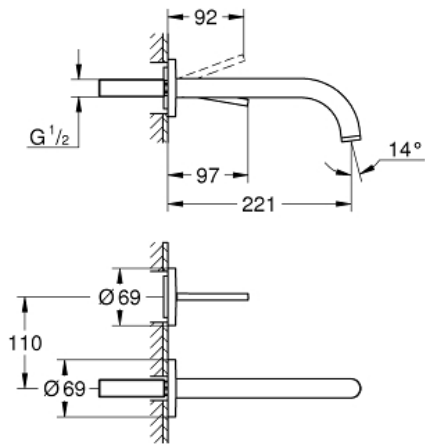

ATRIO

MODEL # 19918003

Pure Freude
an Wasser

GROHE

Product Description:

ATRIO

Standard Specification:

vægmonteret

uden indbygningsdele

Forplade, skal installeres med:

23 429 000

GROHE FeatherControl Joystick indsats

GROHE StarLight krom finish

GROHE EcoJoy 5.7 l/min laminar mousseur

centerafstand 110 mm

Color: