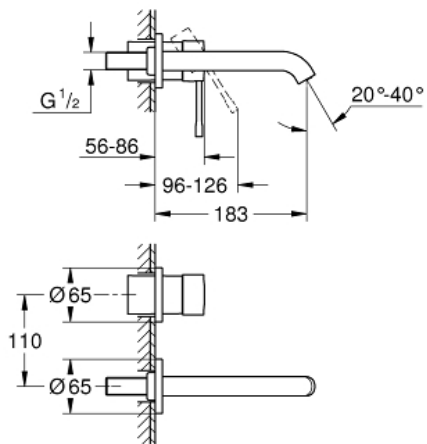

ESSENCE
2-huls håndvaskbatteri M-Size
MODEL # 19408001

Pure Freude
an Wasser

GROHE

Product Description:

ESSENCE
2-huls håndvaskbatteri
M-Size

Standard Specification:

vægmonteret
Armatur, skal installeres med:
23 571 000
uden indbygningsdele
rosette i metal
metalgreb
GROHE StarLight krom finish
GROHE EcoJoy mousseur 5,7 l/min
GROHE Aquaguide justerbar mousseur
centerafstand 110 mm
fremspring 183 mm
min. tryk 1,0 bar

Color:

□ 19408001 Krom