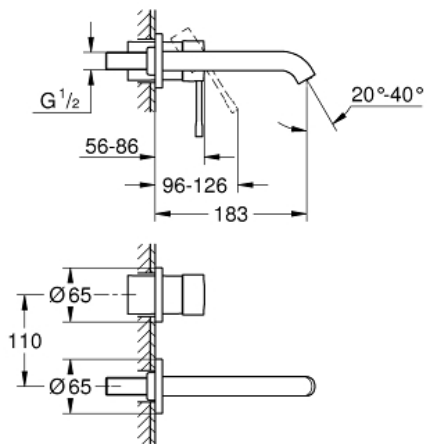

ESSENCE  
2-huls håndvaskbatteri M-Size  
MODEL # 19408A01

Pure Freude  
an Wasser

GROHE

**Product Description:**

**ESSENCE**  
2-huls håndvaskbatteri  
M-Size

**Standard Specification:**

vægmonteret  
Forplade, skal installeres med:  
23 571 000  
uden indbygningsdele  
rosette i metal  
metalgreb

**GROHE StarLight**-finish

**GROHE EcoJoy** mousseur 5,7 l/min

**GROHE Aquaguide** justerbar mousseur

centerafstand 110 mm

fremspring 183 mm

min. tryk 1,0 bar

**Color:**

□ 19408A01 Poleret Hard Graphite