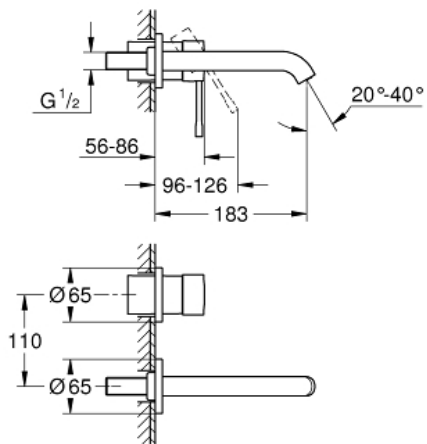

ESSENCE
2-huls håndvaskbatteri M-Size
MODEL # 19408AL1

Pure Freude
an Wasser

GROHE

Product Description:

ESSENCE
2-huls håndvaskbatteri
M-Size

Standard Specification:

vægmonteret
Forplade, skal installeres med:
23 571 000
uden indbygningsdele
rosette i metal
metalgreb

GROHE StarLight-finish

GROHE EcoJoy mousseur 5,7 l/min

GROHE Aquaguide justerbar mousseur

centerafstand 110 mm

fremspring 183 mm

min. tryk 1,0 bar

Color:

□ 19408AL1 Krom