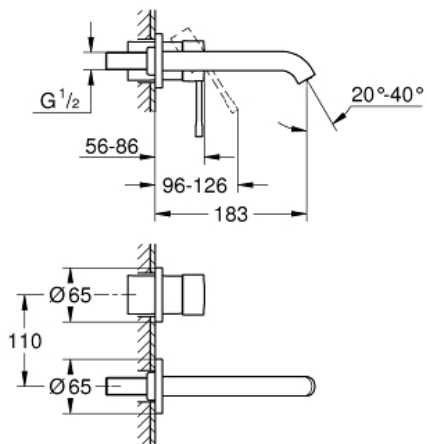

ESSENCE
2-huls håndvaskbatteri M-Size
MODEL # 19408DA1

Pure Freude
an Wasser

GROHE

Product Description:

ESSENCE
2-huls håndvaskbatteri
M-Size

Standard Specification:

vægmonteret
Forplade, skal installeres med:
23 571 000
uden indbygningsdele
rosette i metal
metalgreb
GROHE StarLight-finish
GROHE EcoJoy mousseur 5,7 l/min
GROHE Aquaguide justerbar mousseur
centerafstand 110 mm
fremspring 183 mm
min. tryk 1,0 bar