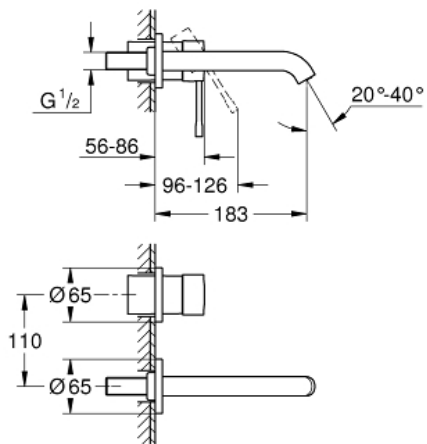

ESSENCE
2-huls håndvaskbatteri M-Size
MODEL # 19408GL1

Pure Freude
an Wasser

GROHE

Product Description:

ESSENCE
2-huls håndvaskbatteri
M-Size

Standard Specification:

vægmonteret
Forplade, skal installeres med:
23 571 000
uden indbygningsdele
rosette i metal
metalgreb
GROHE StarLight-finish
GROHE EcoJoy mousseur 5,7 l/min
GROHE Aquaguide justerbar mousseur
centerafstand 110 mm
fremspring 183 mm
min. tryk 1,0 bar