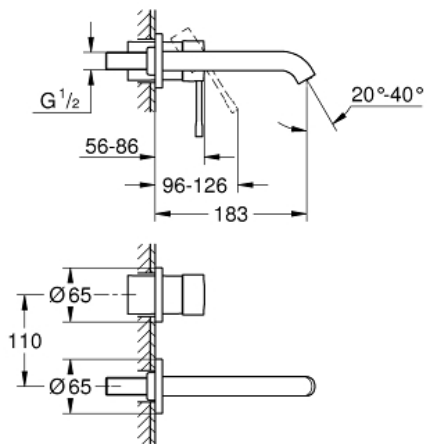

ESSENCE
2-huls håndvaskbatteri M-Size
MODEL # 19408GN1

Pure Freude
an Wasser

GROHE

Product Description:

ESSENCE
2-huls håndvaskbatteri
M-Size

Standard Specification:

vægmonteret
Forplade, skal installeres med:
23 571 000
uden indbygningsdele
rosette i metal
metalgreb

GROHE StarLight-finish

GROHE EcoJoy mousseur 5,7 l/min

GROHE Aquaguide justerbar mousseur

centerafstand 110 mm

fremspring 183 mm

min. tryk 1,0 bar

Color:

□ 19408GN1 Børstet Cool Sunrise