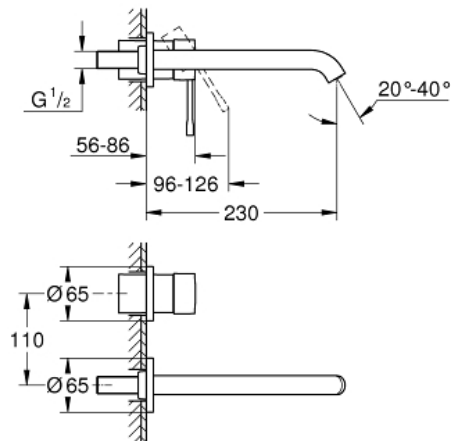

ESSENCE
2-huls håndvaskbatteri L-Size
MODEL # 19967A01

Pure Freude
an Wasser

GROHE

Product Description:

ESSENCE
2-huls håndvaskbatteri
L-Size

Standard Specification:

vægmonteret
Forplade, skal installeres med:
23 571 000
uden indbygningsdele
rosette i metal
metalgreb
GROHE StarLight-finish
GROHE EcoJoy mousseur 5,7 l/min
GROHE Aquaguide justerbar mousseur
centerafstand 110 mm
fremspring 230 mm

Color:

□ 19967A01 Poleret Hard Graphite