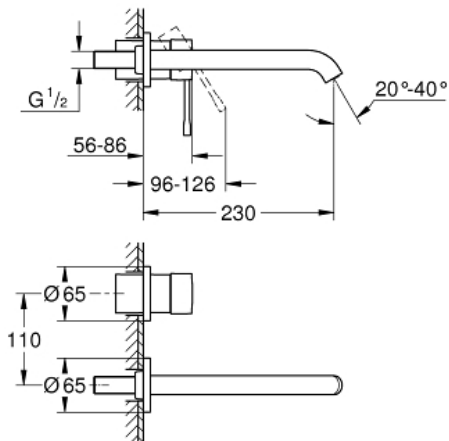

ESSENCE
2-huls håndvaskbatteri L-Size
MODEL # 19967AL1

Pure Freude
an Wasser

GROHE

Product Description:

ESSENCE
2-huls håndvaskbatteri
L-Size

Standard Specification:

vægmonteret
Forplade, skal installeres med:
23 571 000
uden indbygningsdele
rosette i metal
metalgreb
GROHE StarLight-finish
GROHE EcoJoy mousseur 5,7 l/min
GROHE Aquaguide justerbar mousseur
centerafstand 110 mm
fremspring 230 mm

Color:

□ 19967AL1 Krom