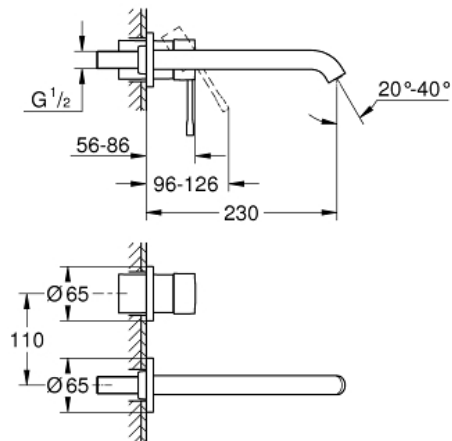

ESSENCE
2-huls håndvaskbatteri L-Size
MODEL # 19967DA1

Pure Freude
an Wasser

GROHE

Product Description:

ESSENCE
2-huls håndvaskbatteri
L-Size

Standard Specification:

vægmonteret
Forplade, skal installeres med:
23 571 000
uden indbygningsdele
rosette i metal
metalgreb
GROHE StarLight-finish
GROHE EcoJoy mousseur 5,7 l/min
GROHE Aquaguide justerbar mousseur
centerafstand 110 mm
fremspring 230 mm