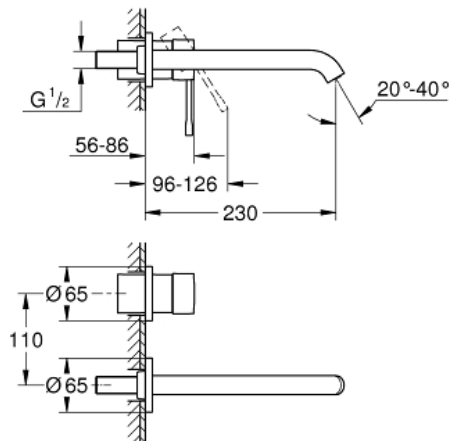

ESSENCE
2-huls håndvaskbatteri L-Size
MODEL # 19967DL1

Pure Freude
an Wasser

GROHE

Product Description:

ESSENCE
2-huls håndvaskbatteri
L-Size

Standard Specification:

vægmonteret
Forplade, skal installeres med:
23 571 000
uden indbygningsdele
rosette i metal
metalgreb
GROHE StarLight-finish
GROHE EcoJoy mousseur 5,7 l/min
GROHE Aquaguide justerbar mousseur
centerafstand 110 mm
fremspring 230 mm