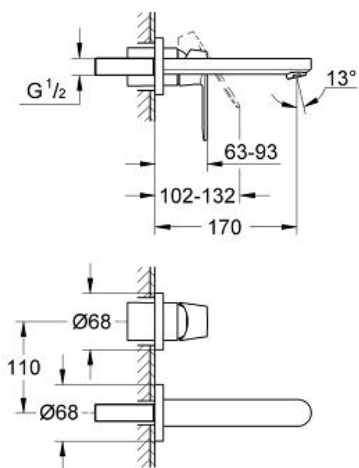

## 2-huls håndvaskbatteri S-Size

MODEL # 19381000

Pure Freude  
an Wasser

**GROHE**

**Product Description:**  
**EUROSMART COSMOPOLITAN**  
2-huls håndvaskbatteri  
S-Size

**Standard Specification:**

vægmonteret  
Armatør, skal installeres med:  
23 571 000  
uden indbygningsdele  
rosette i metal  
metalgreb  
**GROHE StarLight** krom finish  
**GROHE Aquaguide** justerbar mousseur  
centerafstand 110 mm  
fremspring 170 mm