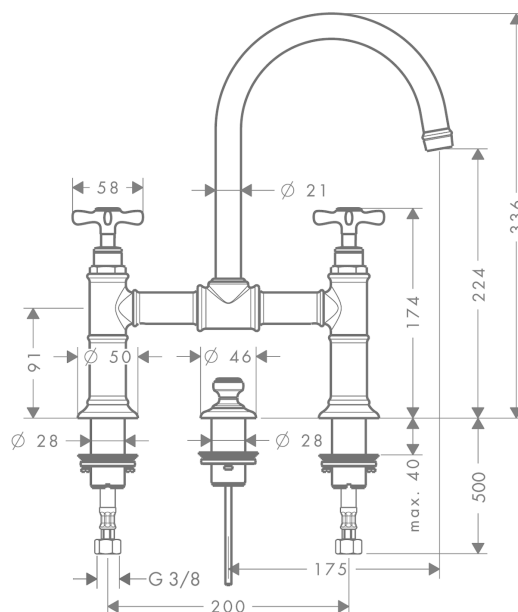

Axor Montreux
2-grebs bro-armatur 220 til håndvask
 Overflader : krom Art.Nr.: 16510000

Beskrivelse

Kendetegn

- ComfortZone 220
- fremspring 175 mm
- normalstråle
- gennemstrømsmængde: 5 l/min
- keramikventiler varm/kold 180°
- løft-op ventil G 1 1/4
- svingningsområde 120°
- SVGW 0901-5481
- P-IX 18197/IO
- ETA VA 1.42/17917
- ACS 14 ACC NY 363, valide jusqu'au 20.10.2019
- WRAS 1410015
- WRAS 0902064

Valgfrit tilbehør

- Stopventil og dækkappe (#13954XXX)
- Flowstar vandlås 1 1/4" (#52100XXX)

Teknologi

Certifikater

Produktbillede

Måltegning

Axor Montreux
2-grebs bro-armatur 220 til håndvask
 Overflader : krom Art.Nr.: 16510000

Gennemløbsdiagram

Axor Montreux
2-grebs bro-armatur 220 til håndvask
 Overflader : krom Art.Nr.: 16510000

Sprængskitse

Konstruktionsår: >10/10

Axor Montreux
2-grebs bro-armatur 220 til håndvask
 Overflader : krom Art.Nr.: 16510000

Reservedelsliste

Konstruktionsår: >10/10

Pos.	Beskrivelse	Art.Nr.	PC	PU
1	Tud kpl.	97990000	-	1
2	Luftblander M18x1 (5 l/min)	95378000	-	1
3	O-ring 11x2	98127000	-	1
4	Greb	16597000	-	1
5	Dækknop sæt til greb koldt / varmt / neutral	97987000	-	1
6	Hylster	97993000	-	1
7	Afspærringsventil højre lukkende	94009000	-	1
8	Tapskruer M4x5	98731000	-	1
9	Løft-op knop	98619000	-	1
10	Roset	98620000	-	1
11	Løft-op stang	94067000	-	1
12	O-ring 34x4	98155000	-	1
13	Glidring	97548000	-	1
14	Befæstigelse med omløber til afspærringsventil	96078000	-	1
15	Tilslutningsslange 600 mm M10x1 G3/8	97398000	-	1
16	O-ring 8x1,75	97827000	-	1
17	Tætningssæt	95581000	-	1
18	Glidring	92849000	-	1
a	Afløbsventil	94139000	-	1
b	Luftblander M18x1 (5 l/min)	95387000	-	1
c	Tilslutningsrør 490 mm	96786000	-	1