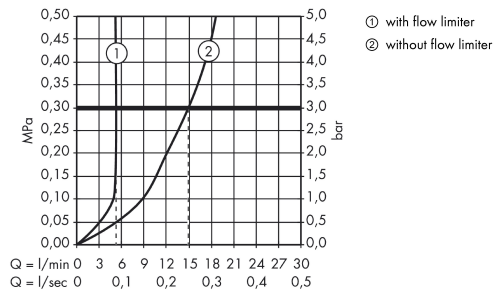

Axor Montreux
2-grebs bro-armatur 220 til håndvask
Overflader : krom Art.Nr.: 16510000

Gennemløbsdiagram