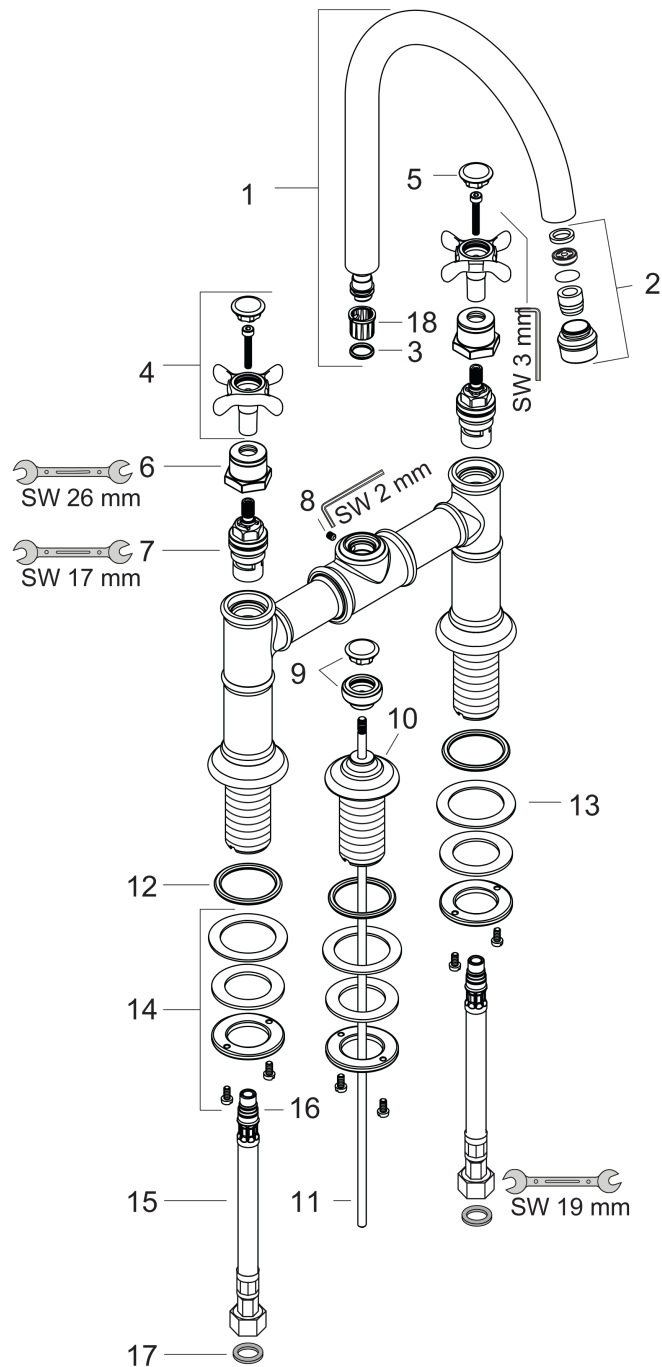

Axor Montreux
2-grebs bro-armatur 220 til håndvask
 Overflader : krom Art.Nr.: 16510000

Beskrivelse

Kendetegn

- ComfortZone 220
- fremspring 175 mm
- normalstråle
- gennemstrømsmængde: 5 l/min
- keramikventiler varm/kold 180°
- løft-op ventil G 1 1/4
- svingningsområde 120°
- SVGW 0901-5481
- P-IX 18197/IO
- ETA VA 1.42/17917
- ACS 14 ACC NY 363, valide jusqu'au 20.10.2019
- WRAS 1410015
- WRAS 0902064

Valgfrit tilbehør

- Stopventil og dækkappe (#13954XXX)
- Flowstar vandlås 1 1/4" (#52100XXX)

Teknologi

Certifikater

Produktbillede

Måltegning

Axor Montreux
2-grebs bro-armatur 220 til håndvask
 Overflader : krom Art.Nr.: 16510000

Gennemløbsdiagram

Axor Montreux
2-grebs bro-armatur 220 til håndvask
 Overflader : krom Art.Nr.: 16510000

Sprængskitse

Konstruktionsår: >10/10

Axor Montreux
2-grebs bro-armatur 220 til håndvask
 Overflader : krom Art.Nr.: 16510000

Reservedelsliste

Konstruktionsår: >10/10

Pos.	Beskrivelse	Art.Nr.	PC	PU
1	Tud kpl.	97990000	-	1
2	Luftblander M18x1 (5 l/min)	95378000	-	1
3	O-ring 11x2	98127000	-	1
4	Greb	16597000	-	1
5	Dækknop sæt til greb koldt / varmt / neutral	97987000	-	1
6	Hylster	97993000	-	1
7	Afspærringsventil højre lukkende	94009000	-	1
8	Tapskruer M4x5	98731000	-	1
9	Løft-op knop	98619000	-	1
10	Roset	98620000	-	1
11	Løft-op stang	94067000	-	1
12	O-ring 34x4	98155000	-	1
13	Glidring	97548000	-	1
14	Befæstigelse med omløber til afspærringsventil	96078000	-	1
15	Tilslutningsslange 600 mm M10x1 G3/8	97398000	-	1
16	O-ring 8x1,75	97827000	-	1
17	Tætningssæt	95581000	-	1
18	Glidring	92849000	-	1
a	Afløbsventil	94139000	-	1
b	Luftblander M18x1 (5 l/min)	95387000	-	1
c	Tilslutningsrør 490 mm	96786000	-	1