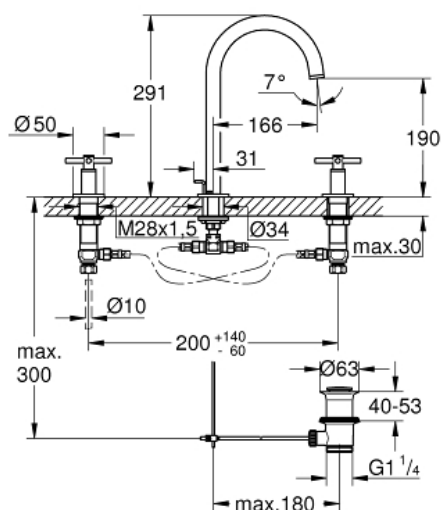

ATRIO  
3-hulsbatteri til håndvask, DN 15  
M-Size

MODEL # 20008003

Pure Freude  
an Wasser

GROHE

**Product Description:**

ATRIO  
3-hulsbatteri til håndvask, DN 15  
M-Size

**Standard Specification:**

overdel 1/2", 90°

**GROHE StarLight** krom finish

**GROHE EcoJoy** 5.7 l/min laminar mousseur

svingbart udløb med mousseur og

udsvingsbegrænser

løftestang med bundventil 1 1/4"

trykfaste, fleksible forbindelsesslanger

mellem krop og sideventiler

med krydsgreb

To forskellige sæt dæksler er inkluderet. Et sæt med "H" og "C" markering, et sæt uden markering.

**Color:**

□ 20008003 Krom