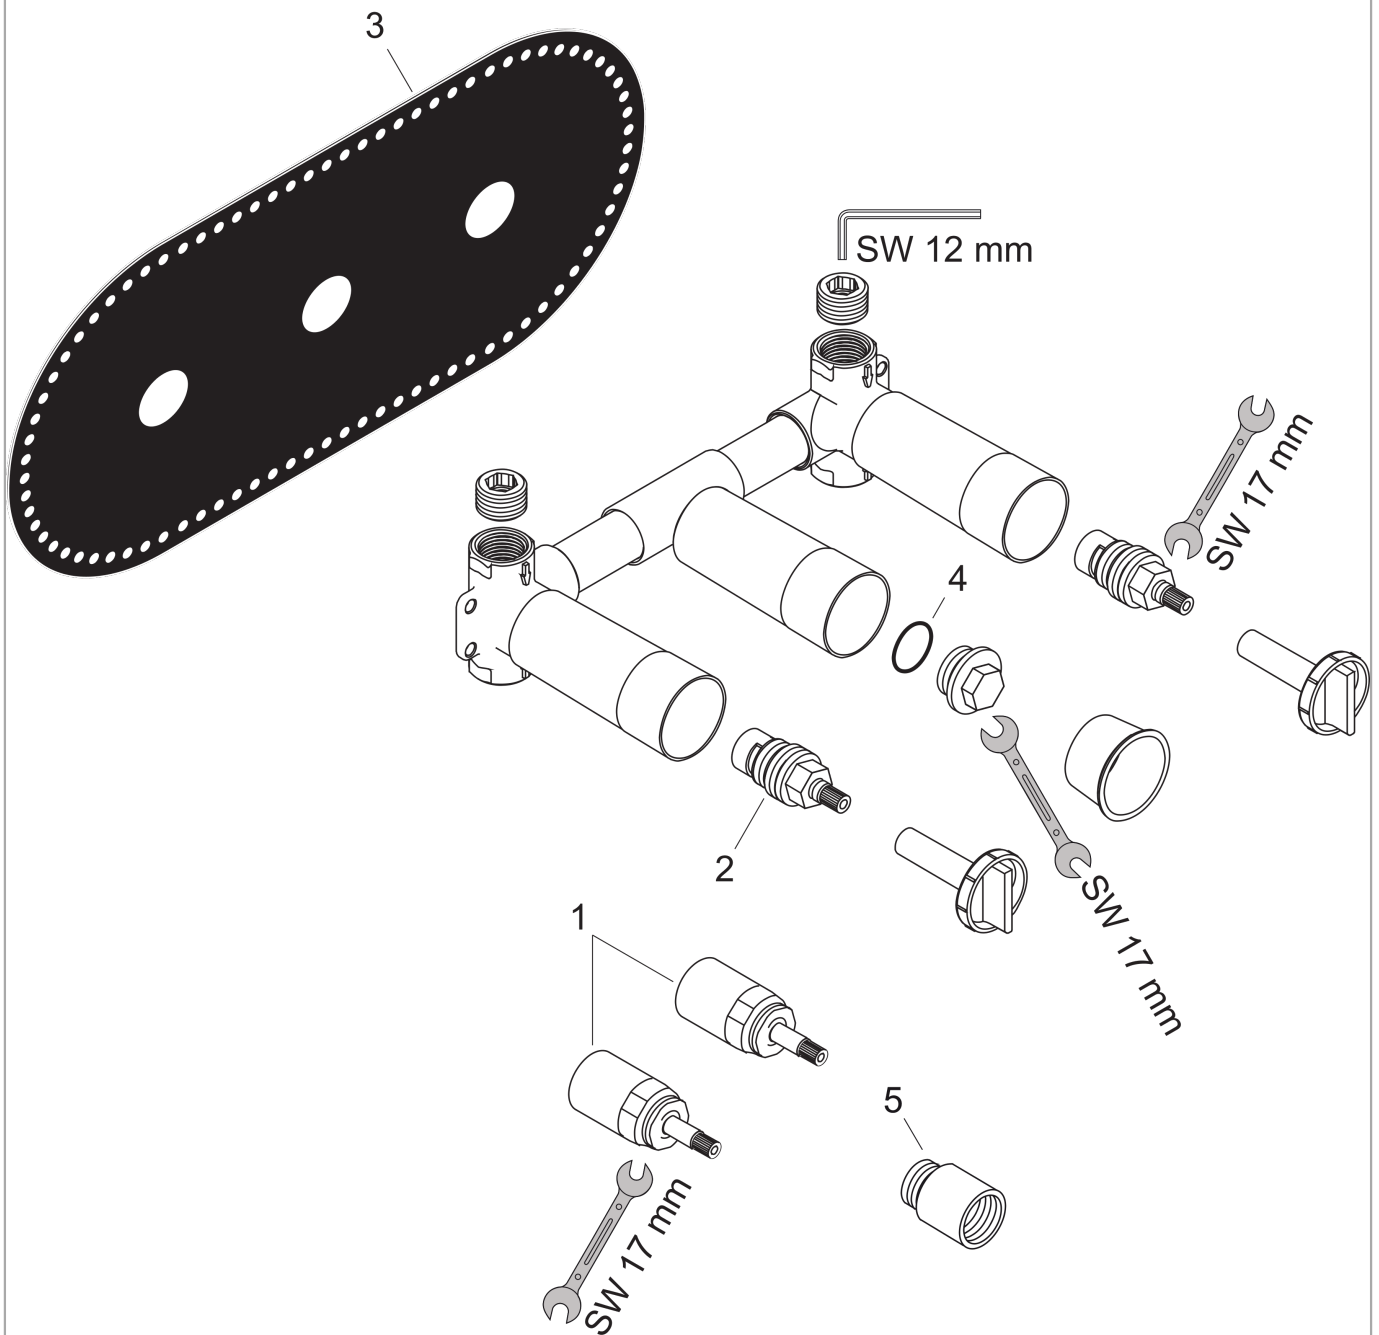

Indbygningsdel

Overflader : ikke defineret Art.Nr.: 10303180

Beskrivelse

Kendetegn

- passer til 3-huls håndvaskarmaturer til vægmontering
- tilslutning oppe- eller nedefra
- Monteres med 1/2" lækagesikringer 96362000
- SVGW 1001-5666
- DVGW NW-6501BT0602
- P-IX 28536/IO
- P-IX 19149/IA
- P-IX 9380/IA
- ETA VA 1.42/19070
- ACS 14 ACC LY 006, valide jusqu'au 07.01.2019
- WRAS 1502006
- WRAS 1206320
- SINTEF 1425

Valgfrit tilbehør

- Tætningsmanchet (#96383XXX)
- Forlængersæt til 3-huls armatur til indbygning (#96259XXX)

Certifikater

Produktbillede

Måltegning

Indbygningsdel

Overflader : ikke defineret

Art.Nr.: 10303180

Sprængskitse

Konstruktionsår: >03/01

IndbygningsdelOverflader : **ikke defineret** Art.Nr.: **10303180****Reservedelsliste**

Konstruktionsår: >03/01

Pos.	Beskrivelse	Art.Nr.	PC	PU
1	Forlænger 25 mm	96259000	-	1
2	Afspærringsventil højre lukkende	94009000	-	1
3	Tætningsmanchet	96383000	-	1
4	O-ring 18x2	98181000	-	1
5	Forlænger 25 mm	95413000	-	1