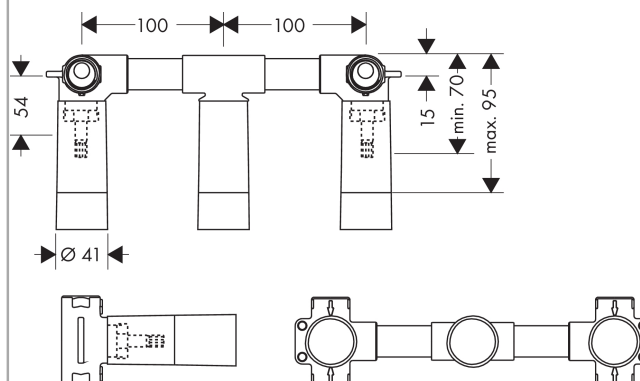

Indbygningsdel

Overflader : ikke defineret Art.Nr.: 10303180

Beskrivelse

Kendetegn

- passer til 3-huls håndvaskarmaturer til vægmontering
- tilslutning oppe- eller nedefra
- Monteres med 1/2" lækagesikringer 96362000
- SVGW 1001-5666
- DVGW NW-6501BT0602
- P-IX 28536/IO
- P-IX 19149/IA
- P-IX 9380/IA
- ETA VA 1.42/19070
- ACS 14 ACC LY 006, valide jusqu'au 07.01.2019
- WRAS 1502006
- WRAS 1206320
- SINTEF 1425

Valgfrit tilbehør

- Tætningsmanchet (#96383XXX)
- Forlængersæt til 3-huls armatur til indbygning (#96259XXX)

Certifikater

Produktbillede

Måltegning

Indbygningsdel

Overflader : ikke defineret

Art.Nr.: 10303180

Sprængskitse

Konstruktionsår: >03/01

IndbygningsdelOverflader : **ikke defineret** Art.Nr.: **10303180****Reservedelsliste**

Konstruktionsår: >03/01

Pos.	Beskrivelse	Art.Nr.	PC	PU
1	Forlænger 25 mm	96259000	-	1
2	Afspærringsventil højre lukkende	94009000	-	1
3	Tætningsmanchet	96383000	-	1
4	O-ring 18x2	98181000	-	1
5	Forlænger 25 mm	95413000	-	1