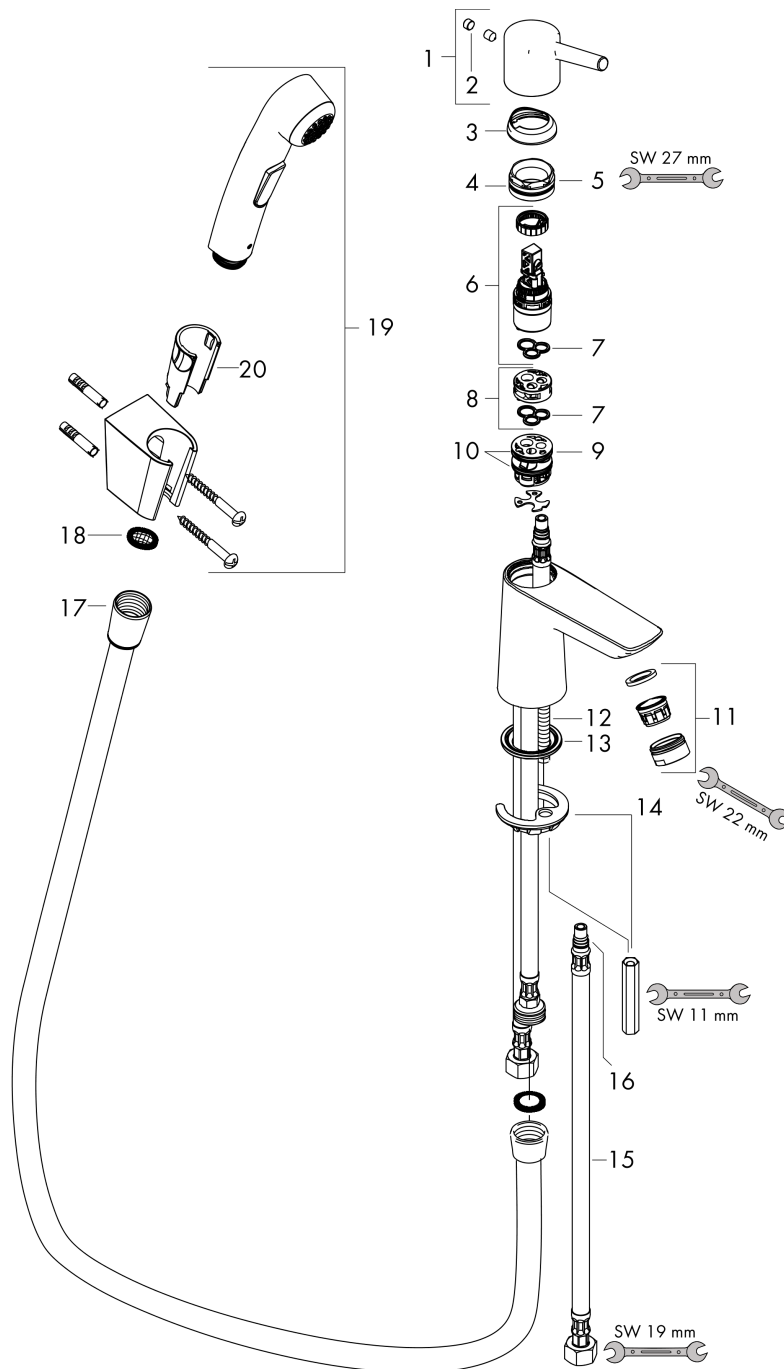

Talis S
1-grebs bidettesæt
 Overflader : krom Art.Nr.: 72290000

Beskrivelse

Kendetegn

- gennemstrømsmængde: 5 l/min
- keramisk kartusche
- mulighed for temperaturbegrænsning
- Push-open bundventil G 1 1/4

Teknologi

Produktbillede

Måltegning

Gennemløbsdiagram

- ① Gennemstrømningskapacitet
 etgrebsarmaturer
 ② Gennemstrømningskap.
 håndbruser

Talis S

1-grebs bidettesæt

Overflader : krom Art.Nr.: 72290000

Sprængskitse

Konstruktionsår: >01/16

Talis S

1-grebs bidettesæt

Overflader : krom Art.Nr.: 72290000

Reservedelsliste

Konstruktionsår: >01/16

| Pos. | Beskrivelse | Art.Nr. | PC | PU |
|------|--|----------|----|----|
| 1 | Greb | 92626000 | 8 | 1 |
| 2 | Grebprop | 95704000 | 1 | 1 |
| 3 | Kappe | 92625000 | 8 | 1 |
| 4 | Møtrik | 92627000 | 6 | 1 |
| 5 | O-ring 27x1,5 | 92527000 | 1 | 1 |
| 6 | Kartusche kpl. | 97685000 | 11 | 1 |
| 7 | Tætning | 98865000 | 8 | 1 |
| 8 | Adapter til kartusche | 92628000 | 6 | 1 |
| 9 | Adapter til kartusche | 98866000 | 8 | 1 |
| 10 | O-ring 23x2 | 98398000 | 1 | 1 |
| 11 | Luftblander M24x1 (15 l/min) | 92510000 | 4 | 1 |
| 12 | Skrue M8 x 68 | 97736000 | 2 | 1 |
| 13 | Tætning Ø 42 | 98722000 | 2 | 1 |
| 14 | Befæstigelse med omløber kpl. | 96016000 | 8 | 1 |
| 15 | Tilslutningsslange 600 mm M8x0,75 G3/8 | 96556000 | 7 | 1 |
| 16 | O-ring 7x1,5 | 98422000 | 1 | 1 |
| 17 | Bruserslange 1,60 m | 28246000 | 0 | 1 |
| 18 | Sitætning | 94246000 | 1 | 1 |
| 19 | Håndbruser | 96907000 | 0 | 1 |
| 20 | Foring | 98918000 | 1 | 1 |
| a | Push-open bundventil | 50105000 | 0 | 1 |
| b | Tætning Ø 45 | 98996000 | 3 | 1 |