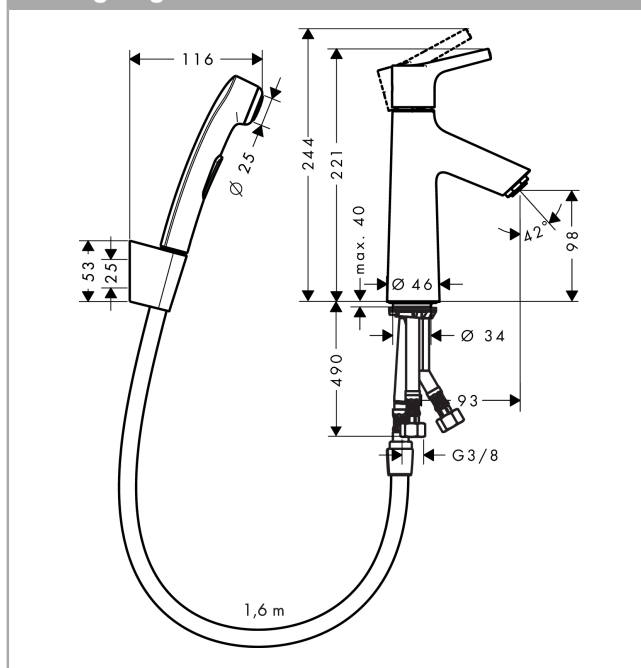

Talis S
1-grebs bidettesæt
 Overflader : krom Art.Nr.: 72290000

Beskrivelse

Kendetegn

- gennemstrømsmængde: 5 l/min
- keramisk kartusche
- mulighed for temperaturbegrænsning
- Push-open bundventil G 1 1/4

Teknologi

Produktbillede

Måltegning

Gennemløbsdiagram

- ① Gennemstrømningskapacitet
 etgrebsarmaturer
 ② Gennemstrømningskap.
 håndbruser

Talis S

1-grebs bidettesæt

Overflader : krom Art.Nr.: 72290000

Sprængskitse

Konstruktionsår: >01/16

Talis S

1-grebs bidettesæt

Overflader : krom Art.Nr.: 72290000

Reservedelsliste

Konstruktionsår: >01/16

| Pos. | Beskrivelse | Art.Nr. | PC | PU |
|------|--|----------|----|----|
| 1 | Greb | 92626000 | 8 | 1 |
| 2 | Grebprop | 95704000 | 1 | 1 |
| 3 | Kappe | 92625000 | 8 | 1 |
| 4 | Møtrik | 92627000 | 6 | 1 |
| 5 | O-ring 27x1,5 | 92527000 | 1 | 1 |
| 6 | Kartusche kpl. | 97685000 | 11 | 1 |
| 7 | Tætning | 98865000 | 8 | 1 |
| 8 | Adapter til kartusche | 92628000 | 6 | 1 |
| 9 | Adapter til kartusche | 98866000 | 8 | 1 |
| 10 | O-ring 23x2 | 98398000 | 1 | 1 |
| 11 | Luftblander M24x1 (15 l/min) | 92510000 | 4 | 1 |
| 12 | Skrue M8 x 68 | 97736000 | 2 | 1 |
| 13 | Tætning Ø 42 | 98722000 | 2 | 1 |
| 14 | Befæstigelse med omløber kpl. | 96016000 | 8 | 1 |
| 15 | Tilslutningsslange 600 mm M8x0,75 G3/8 | 96556000 | 7 | 1 |
| 16 | O-ring 7x1,5 | 98422000 | 1 | 1 |
| 17 | Bruserslange 1,60 m | 28246000 | 0 | 1 |
| 18 | Sitætning | 94246000 | 1 | 1 |
| 19 | Håndbruser | 96907000 | 0 | 1 |
| 20 | Foring | 98918000 | 1 | 1 |
| a | Push-open bundventil | 50105000 | 0 | 1 |
| b | Tætning Ø 45 | 98996000 | 3 | 1 |