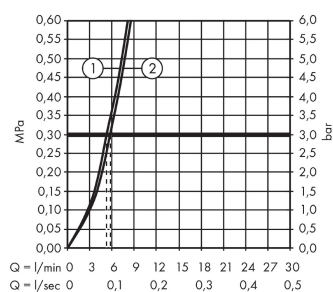

Talis S
1-grebs bidettesæt
 Overflader : krom Art.Nr.: 72290000

Beskrivelse

Kendetegn

- gennemstrømsmængde: 5 l/min
- keramisk kartusche
- mulighed for temperaturbegrænsning
- Push-open bundventil G 1 1/4

Teknologi

Produktbillede

Måltegning

Gennemløbsdiagram

- ① Gennemstrømningskapacitet
 etgrebsarmaturer
 ② Gennemstrømningskap.
 håndbruser

Talis S

1-grebs bidettesæt

Overflader : krom Art.Nr.: 72290000