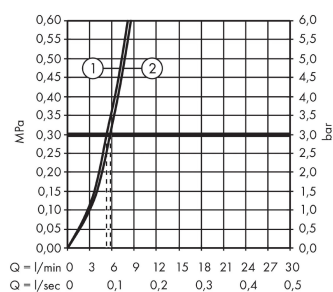

Talis E
1-grebs bidettesæt
 Overflader : krom Art.Nr.: 71729000

Beskrivelse

Kendetegn

- gennemstrømsmængde: 5 l/min
- keramisk kartusche
- mulighed for temperaturbegrænsning
- Push-open bundventil G 1 1/4

Teknologi

Produktbillede

Måltegning

Gennemløbsdiagram

- ① Gennemstrømningskapacitet etgrebsarmaturer
 ② Gennemstrømningskap. håndbruser

Talis E
1-grebs bidettesæt
 Overflader : krom Art.Nr.: 71729000

Sprængskitse