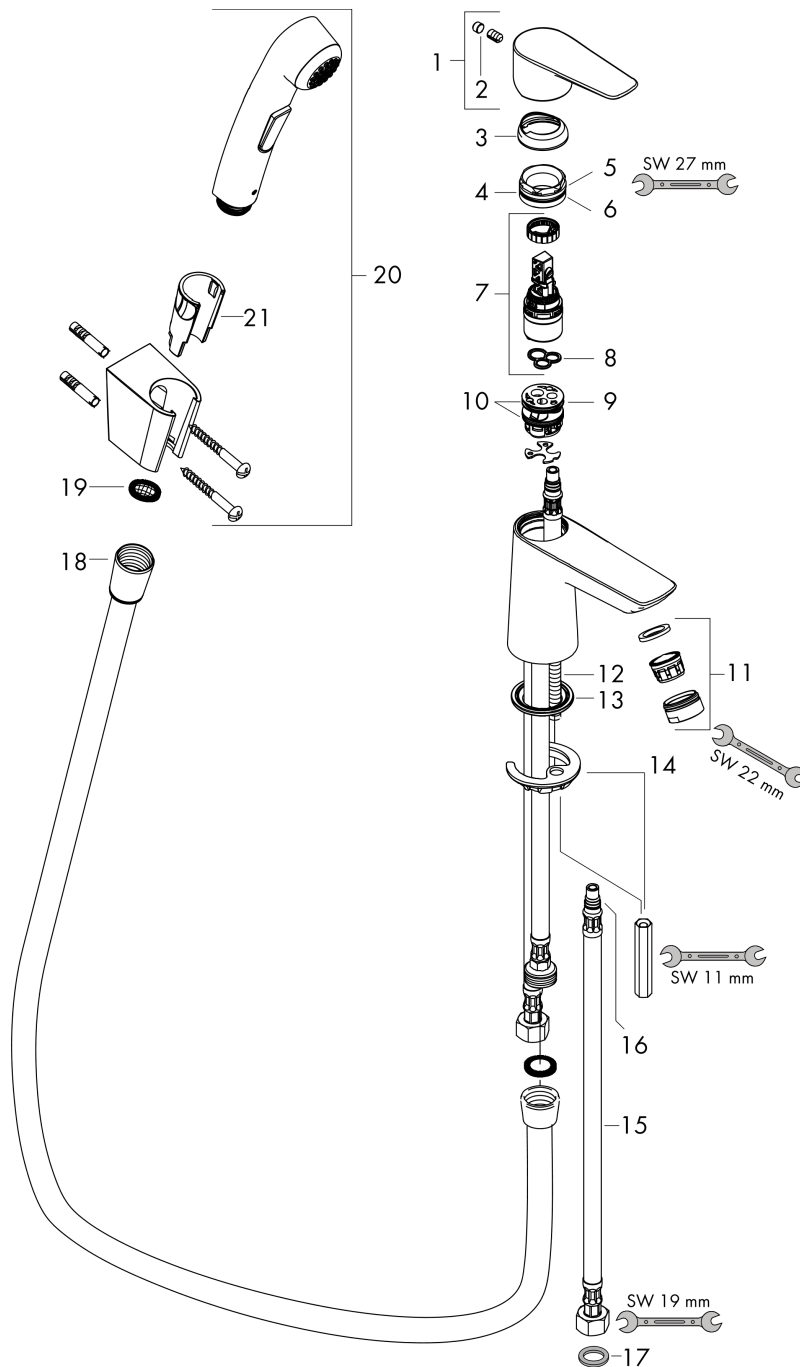

Talis E
1-grebs bidettesæt
 Overflader : krom Art.Nr.: 71729000

Beskrivelse

Kendetegn

- gennemstrømsmængde: 5 l/min
- keramisk kartusche
- mulighed for temperaturbegrænsning
- Push-open bundventil G 1 1/4

Teknologi

Produktbillede

Måltegning

Gennemløbsdiagram

- ① Gennemstrømningskapacitet etgrebsarmaturer
 ② Gennemstrømningskap. håndbruser

Talis E
1-grebs bidettesæt
 Overflader : krom Art.Nr.: 71729000

Sprængskitse

Konstruktionsår: >10/15

Talis E

1-grebs bidettesæt

Overflader : krom Art.Nr.: 71729000

Reservedelsliste

Konstruktionsår: >10/15

Pos.	Beskrivelse	Art.Nr.	PC	PU
1	Greb	92687000	10	1
2	Grebprop	95704000	1	1
3	Kappe	92625000	8	1
4	Møtrik	92689000	7	1
5	O-ring 25x1,5	98146000	1	1
6	O-ring 27x1,5	92527000	1	1
7	Kartusche kpl.	97685000	11	1
8	Tætning	98865000	8	1
9	Adapter til kartusche	98866000	8	1
10	O-ring 23x2	98398000	1	1
11	Luftblander M24x1 (15 l/min)	92510000	4	1
12	Skrue M8 x 68	97736000	2	1
13	Tætning Ø 42	98722000	2	1
14	Befæstigelse med omløber kpl.	96016000	8	1
15	Tilslutningsslange 450 mm M8x0,75 G3/8	97206000	8	1
16	O-ring 7x1,5	98422000	1	1
17	Tætningssæt	95581000	2	1
18	Bruserslange 1,60 m	28246000	0	1
19	Sitætning	94246000	1	1
20	Håndbruser	96907000	0	1
21	Foring	98918000	1	1
a	Push-open bundventil	50105000	0	1