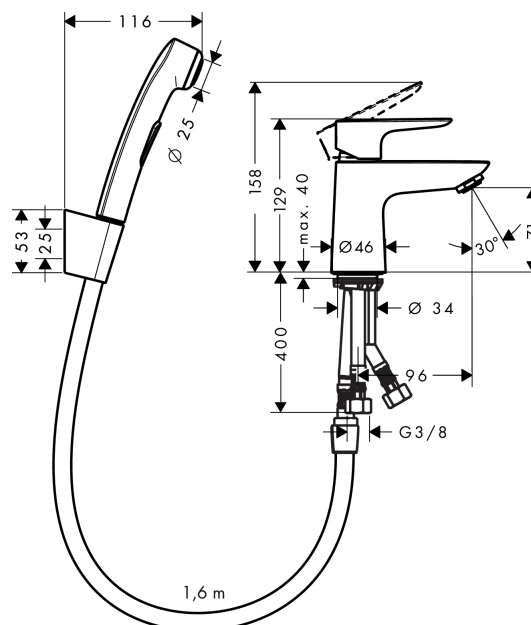

Talis E
1-grebs bidettesæt
 Overflader : krom Art.Nr.: 71729000

Beskrivelse

Kendetegn

- gennemstrømsmængde: 5 l/min
- keramisk kartusche
- mulighed for temperaturbegrænsning
- Push-open bundventil G 1 1/4

Teknologi

Produktbillede

Måltegning

Gennemløbsdiagram

- ① Gennemstrømningskapacitet etgrebsarmaturer
 ② Gennemstrømningskap. håndbruser

Talis E
1-grebs bidettesæt
 Overflader : krom Art.Nr.: 71729000

Sprængskitse

Konstruktionsår: >10/15

Talis E

1-grebs bidettesæt

Overflader : krom Art.Nr.: 71729000

Reservedelsliste

Konstruktionsår: >10/15

Pos.	Beskrivelse	Art.Nr.	PC	PU
1	Greb	92687000	10	1
2	Grebprop	95704000	1	1
3	Kappe	92625000	8	1
4	Møtrik	92689000	7	1
5	O-ring 25x1,5	98146000	1	1
6	O-ring 27x1,5	92527000	1	1
7	Kartusche kpl.	97685000	11	1
8	Tætning	98865000	8	1
9	Adapter til kartusche	98866000	8	1
10	O-ring 23x2	98398000	1	1
11	Luftblander M24x1 (15 l/min)	92510000	4	1
12	Skrue M8 x 68	97736000	2	1
13	Tætning Ø 42	98722000	2	1
14	Befæstigelse med omløber kpl.	96016000	8	1
15	Tilslutningsslange 450 mm M8x0,75 G3/8	97206000	8	1
16	O-ring 7x1,5	98422000	1	1
17	Tætningssæt	95581000	2	1
18	Bruserslange 1,60 m	28246000	0	1
19	Sitætning	94246000	1	1
20	Håndbruser	96907000	0	1
21	Foring	98918000	1	1
a	Push-open bundventil	50105000	0	1