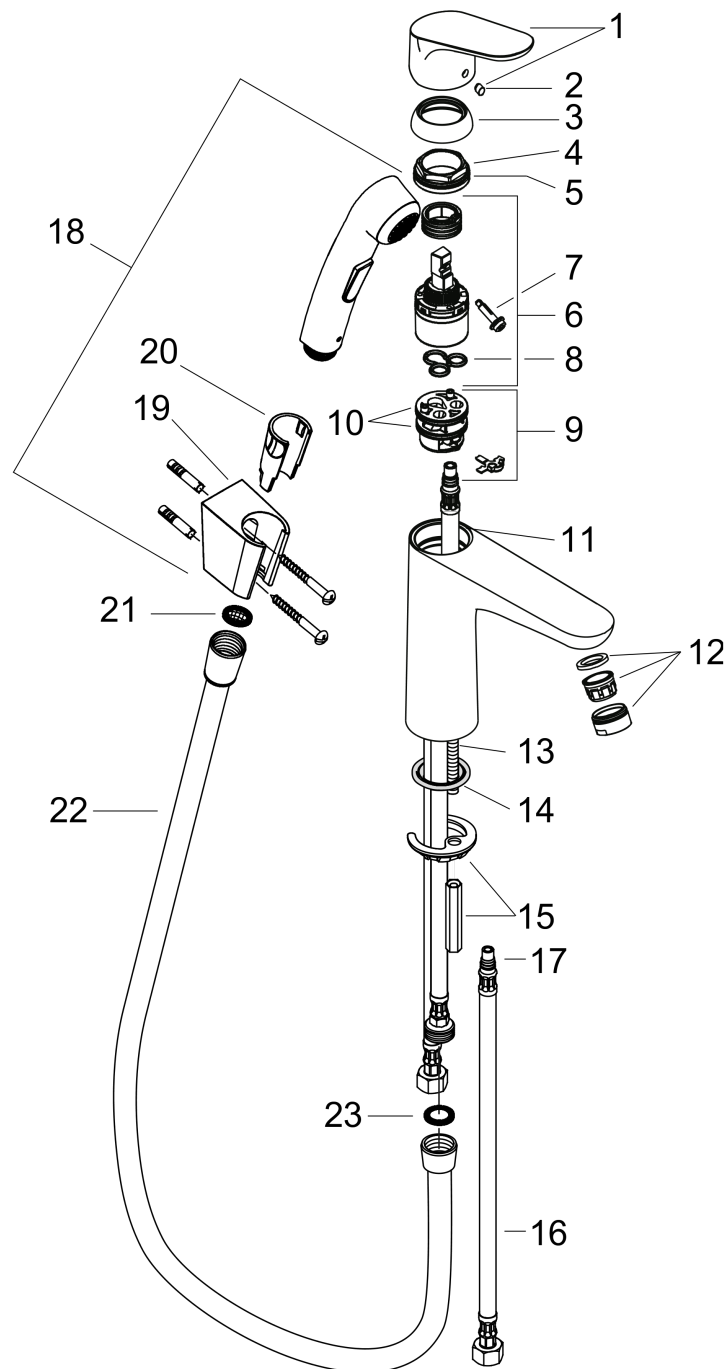

#### Måltegning

#### Gennemløbsdiagram

## Focus

## Sprængskitse

Konstruktionsår: >09/13

**Focus****1-grebs bidettearmatur 100**

Overflader : krom Art.Nr.: 31927000

**Reservedelsliste**

Konstruktionsår: &gt;09/13

Pos.	Beskrivelse	Art.Nr.	PC	PU
1	Greb	98532000	8	1
2	Grebprop	96338000	1	1
3	Kappe	97406000	6	1
4	Møtrik	97209000	5	1
5	O-ring 32x2	98193000	1	1
6	Kartusche kpl.	92730000	11	1
7	Sikringsskrue	95140000	2	1
8	Tætning	95008000	3	1
9	Adapter til kartusche	92845000	5	1
10	O-ring 30x2	98186000	1	1
11	O-ring 35x2	92604000	2	1
12	Luftblander M24x1 (15 l/min)	13913000	0	1
13	Skruer M8 x 68	97736000	2	1
14	Tætning Ø 42	98722000	2	1
15	Befæstigelse med omløber kpl.	96016000	8	1
16	Tilslutningsslange 450 mm M8x0,75 G3/8	97206000	8	1
17	O-ring 7x1,5	98422000	1	1
18	Håndbruser	96907000	0	1
19	Håndbruserholder	28331000	0	1
20	Foring	98918000	1	1
21	Sitætning	94246000	1	1
22	Bruserslange 1,60 m	28246000	0	1
23	Tætningssæt	95581000	2	1
a	Tætning Ø 45	98996000	3	1
b	Push-open bundventil	50105000	0	1