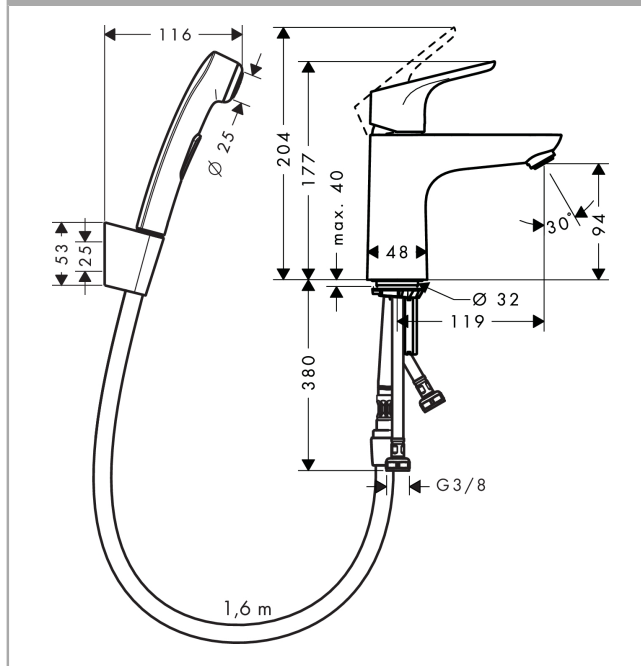

Måltegning