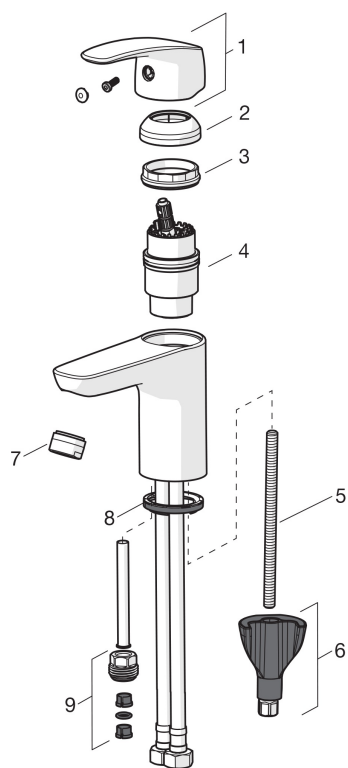

## Reservedele

### SP1012F

	Kode	VVS (Denmark)
01	602502V	
02	1000664V	
03	158726	745131435
04	158890	745131154
05	1000780V	
06	602610V	
07	232211	704283615
08	601971V	745131611
09	159684	745131372