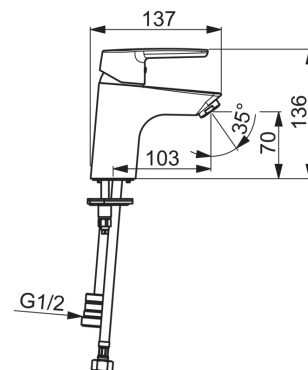

Bestemmelser

Støjklasse

I (ISO 3811) Oras lab.