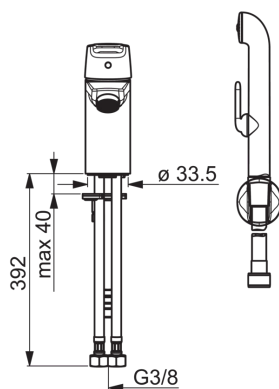

Bestemmelser

Støjklasse

I (ISO 3811) Oras lab.