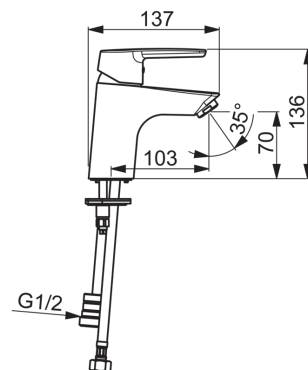

Bestemmelser

Støjklasse

I (ISO 3811) Oras lab.