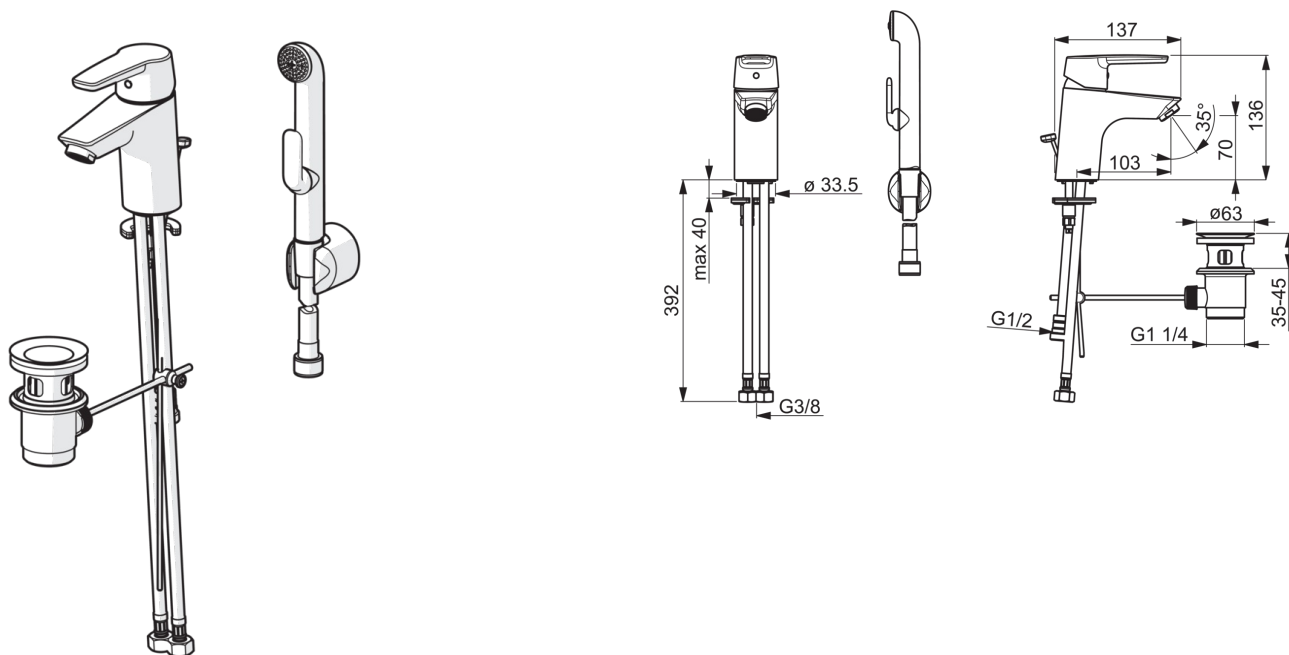

Bestemmelser

Støjklasse

I (ISO 3822) Oras lab.