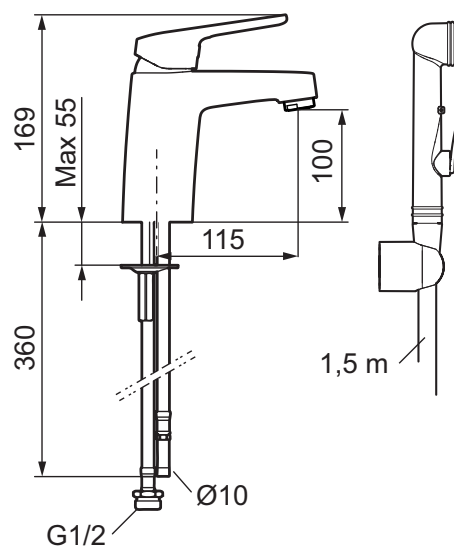

Udførelse	FMM nr	VVS nr
Krom, energiklasse B	83570000	703933204