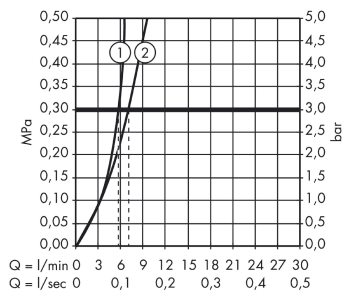

Gennemløbsdiagram