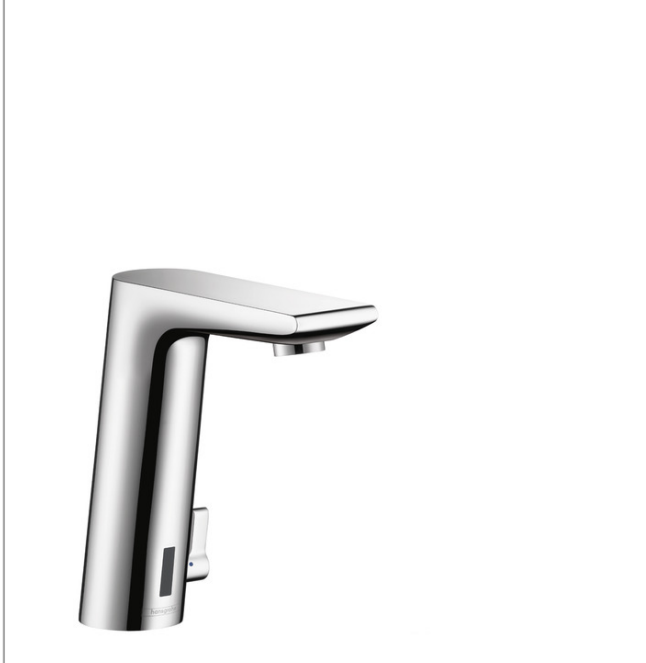

Metris S

Elektronisk håndvaskarmatur

Overflader : krom Art.Nr.: 31102000

Beskrivelse

Kendetegn

- fremspring 128 mm
- infrarød sensorteknik
- 230 V-nettilslutning
- temperatur justerbar via greb på siden
- mulighed for temperaturbegrænsning
- ComfortZone 150
- manuelt vandstop til rengøring
- tyverisikret perlator
- rækkevidde for infrarødsensorerne justerbar (2 indstillinger)
- automatisk omgivelsestilpasning af infrarødsensorerne
- gennemstrømsmængde 5 l/min
- smudsfangsi i tilslutningsslangerne
- funktion kan begrænses ved håndvask med forhøjning eller meget bred håndvaskkant (> 75 mm), funktionel begrænsning som følge af for stor afstand
- inklusive: Filter, kontraventil
- GDV-godkendt på baggrund af VA-godkendelse ETA VA 1.42/17902
- Mulighed for hygiejneskyl
- P-IX 18314/IO
- ETA VA 1.42/17902
- TÜV B 11 10 14237 061
- ACS 13 ACC LY 130, valide jusqu'au 21.03.2017
- Kiwa UK 1503704
- WRAS 1505322
- WRAS 0909018
- SVGW 1603-6494
- SINTEF 1578
- SINTEF 1823

Teknologi

Designpriser

reddot design award

Metris S

Elektronisk håndvaskarmatur

Overflader : krom Art.Nr.: 31102000

Produktbillede

Måltegning

Gennemløbsdiagram

Metris S
Elektronisk håndvaskarmatur
 Overflader : krom Art.Nr.: 31102000

Sprængskitse

Konstruktionsår: >02/16

Metris S**Elektronisk håndvaskarmatur**

Overflader : krom Art.Nr.: 31102000

**Reservedelsliste**