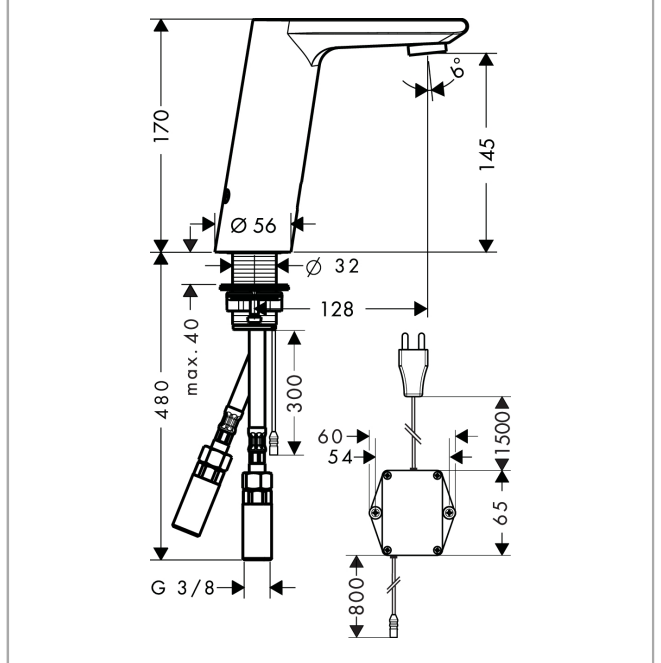

Metris S

Elektronisk håndvaskarmatur

Overflader : krom Art.Nr.: 31102000

Beskrivelse

Kendetegn

- fremspring 128 mm
- infrarød sensorteknik
- 230 V-nettilslutning
- temperatur justerbar via greb på siden
- mulighed for temperaturbegrænsning
- ComfortZone 150
- manuelt vandstop til rengøring
- tyverisikret perlator
- rækkevidde for infrarødsensorerne justerbar (2 indstillinger)
- automatisk omgivelsestilpasning af infrarødsensorerne
- gennemstrømsmængde 5 l/min
- smudsfangsi i tilslutningsslangerne
- funktion kan begrænses ved håndvask med forhøjning eller meget bred håndvaskkant (> 75 mm), funktionel begrænsning som følge af for stor afstand
- inklusive: Filter, kontraventil
- GDV-godkendt på baggrund af VA-godkendelse ETA VA 1.42/17902
- Mulighed for hygiejneskyl
- P-IX 18314/IO
- ETA VA 1.42/17902
- TÜV B 11 10 14237 061
- ACS 13 ACC LY 130, valide jusqu'au 21.03.2017
- Kiwa UK 1503704
- WRAS 1505322
- WRAS 0909018
- SVGW 1603-6494
- SINTEF 1578
- SINTEF 1823

Teknologi

Designpriser

reddot design award

Metris S

Elektronisk håndvaskarmatur

Overflader : krom Art.Nr.: 31102000

Produktbillede

Måltegning

Konstruktionsår: >02/16

Pos.	Beskrivelse	Art.Nr.	PC	PU
1	fittings hætte	92307000	21	1
2	Luftblander M24x1 (5 l/min)	98802000	10	1
3	Servicenøgle	98808000	5	1
4	O-ring 17x2	98199000	1	1
5	Magnetventil	95654000	16	1
6	O-ring 31x2	98204000	2	1
7	O-ring 41x2	98212000	1	1
8	Omskifterløftestang	92379000	13	1
9	Afdækningskappe	95433000	2	1
10	Cylinderskrue M4x10	97661000	2	1
11	Blandingsaksel	92377000	12	1
12	O-ring 6x2	98458000	1	1
13	O-ring 5x2	98215000	1	1
14	Elektronik	92346000	16	1
15	Transformator	98800000	16	1
16	Fladtætning	98749000	2	1
17	Befæstigelse med omløber kpl. (Ø 32)	13961000	7	1
18	Glidering	97548000	1	1
19	Tilslutningsslange 450 mm	92345000	8	1
20	O-ring 7x1,5	98422000	1	1
21	Kontraventilpatron med finfilter	92297000	13	1
22	Kontraventil DW 10	96456000	3	1
23	Tætningssæt	95581000	2	1
a	Forlænger til befæstigelse med omløber 35 mm	13898000	12	1