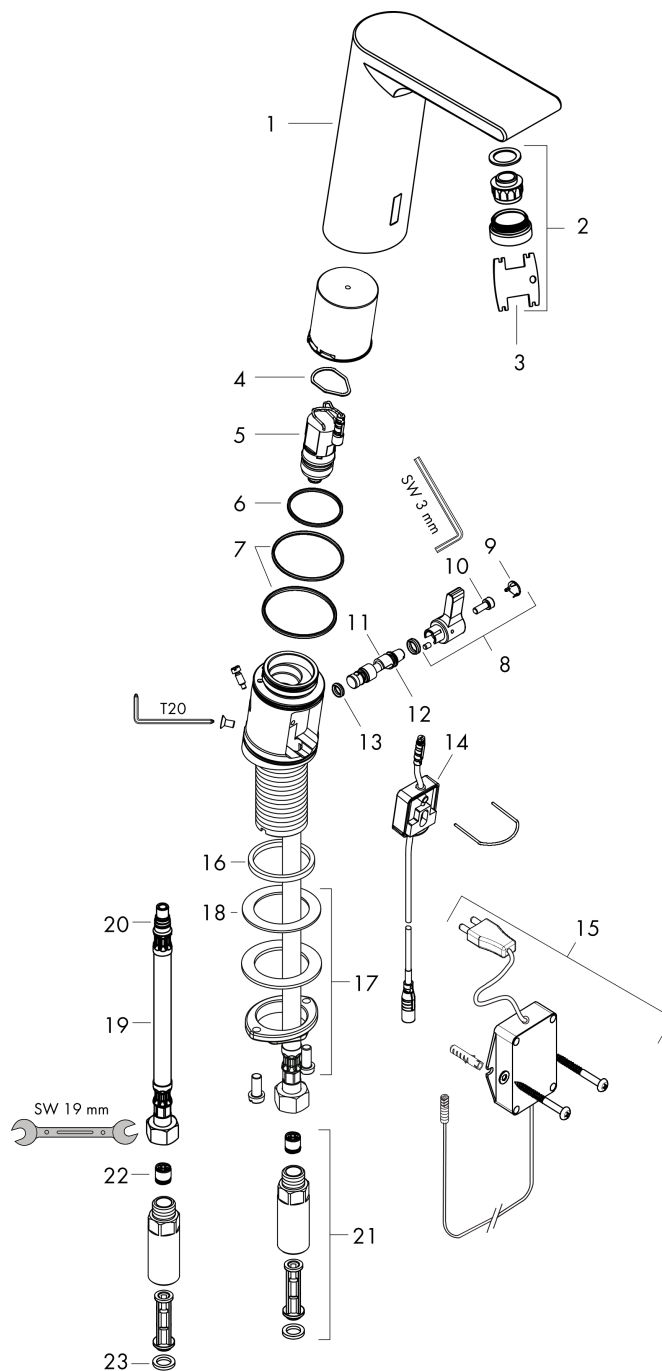

Teknologi

Designpriser

reddot design award

Metris S

Elektronisk håndvaskarmatur

Overflader : krom Art.Nr.: 31102000

Produktbillede

Måltegning

Gennemløbsdiagram

Metris S
Elektronisk håndvaskarmatur
 Overflader : krom Art.Nr.: 31102000

Sprængskitse

Konstruktionsår: >02/16

Metris S**Elektronisk håndvaskarmatur**

Overflader : krom Art.Nr.: 31102000

**Reservedelsliste**

Konstruktionsår: >02/16

Pos.	Beskrivelse	Art.Nr.	PC	PU
1	fittings hætte	92307000	21	1
2	Luftblander M24x1 (5 l/min)	98802000	10	1
3	Servicenøgle	98808000	5	1
4	O-ring 17x2	98199000	1	1
5	Magnetventil	95654000	16	1
6	O-ring 31x2	98204000	2	1
7	O-ring 41x2	98212000	1	1
8	Omskifterløftestang	92379000	13	1
9	Afdækningskappe	95433000	2	1
10	Cylinderskrue M4x10	97661000	2	1
11	Blandingsaksel	92377000	12	1
12	O-ring 6x2	98458000	1	1
13	O-ring 5x2	98215000	1	1
14	Elektronik	92346000	16	1
15	Transformator	98800000	16	1
16	Fladtætning	98749000	2	1
17	Befæstigelse med omløber kpl. (Ø 32)	13961000	7	1
18	Glidering	97548000	1	1
19	Tilslutningsslange 450 mm	92345000	8	1
20	O-ring 7x1,5	98422000	1	1
21	Kontraventilpatron med finfilter	92297000	13	1
22	Kontraventil DW 10	96456000	3	1
23	Tætningssæt	95581000	2	1
a	Forlænger til befæstigelse med omløber 35 mm	13898000	12	1