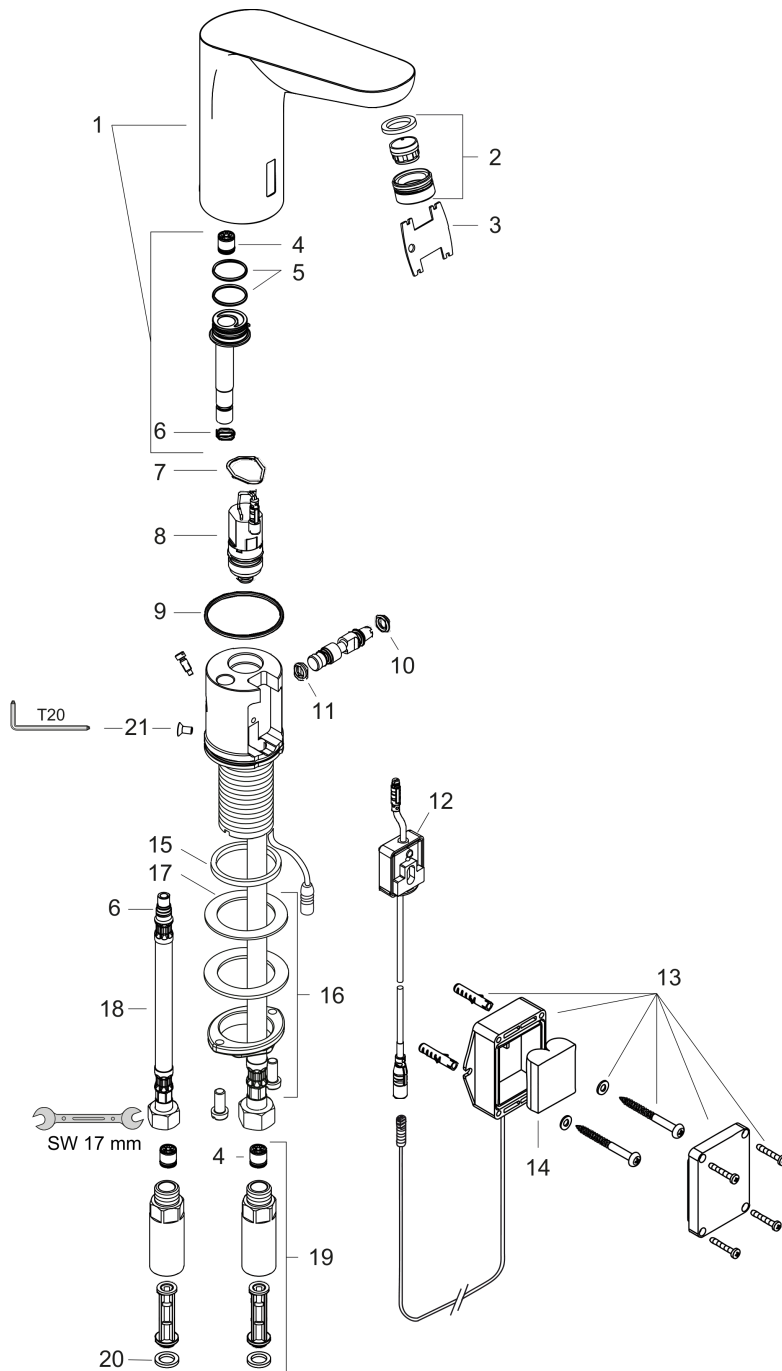

### Måltegning

### Gennemløbsdiagram

## Sprængskitse

Konstruktionsår: >02/16

**Focus****Elektronisk håndvaskarmatur uden temperaturregulering, 6 V**

Overflader : krom Art.Nr.: 31172000

**Reservedelsliste**

Konstruktionsår: &gt;02/16

Pos.	Beskrivelse	Art.Nr.	PC	PU
1	fittings hætte	92310000	19	1
2	Luftblander M24x1 (5 l/min)	98802000	10	1
3	Servicenøgle	98808000	5	1
4	Kontraventil DW 10	96456000	3	1
5	O-ring 18x1,5	98231000	1	1
6	O-ring 7x1,5	98422000	1	1
7	O-ring 17x2	98199000	1	1
8	Magnetventil	95654000	16	1
9	O-ring 41x2	98212000	1	1
10	O-ring 6x2	98458000	1	1
11	O-ring 5x2	98215000	1	1
12	Elektronik	92346000	16	1
13	Batterioptag	98801000	10	1
14	Batteri	97399000	9	1
15	Fladtætning	98749000	2	1
16	Befæstigelse med omløber kpl. (Ø 32)	13961000	7	1
17	Glidering	97548000	1	1
18	Tilslutningssslange 450 mm	92345000	8	1
19	Kontraventilpatron med finfilter	92297000	13	1
20	Tætningssæt	95581000	2	1
21	Skrue	93272000	0	1
a	Forlænger til befæstigelse med omløber 35 mm	13898000	12	1